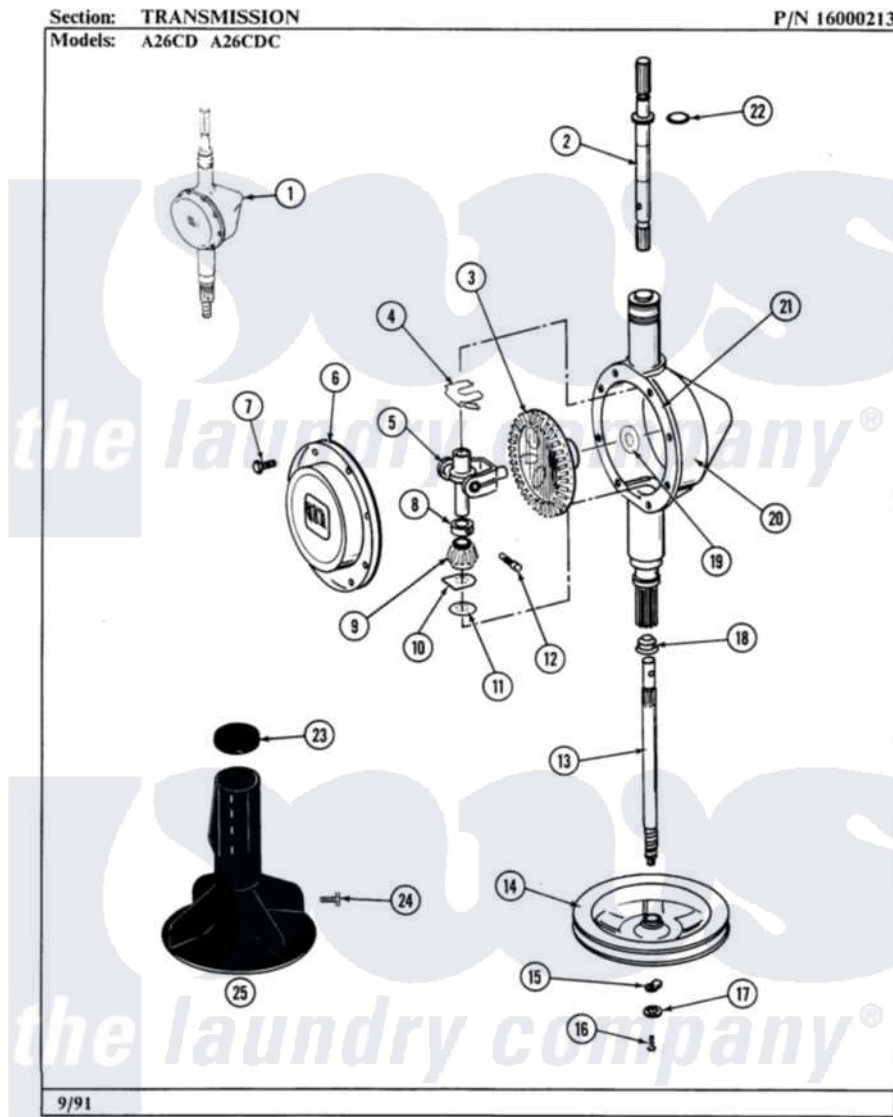

# Maytag GA26CD 07 - TRANSMISSION

14

Maytag Residential Maytag GA26CD Washer Parts Parts Diagram 07 - TRANSMISSION  
Click on the part number to view part

Item	Original Part Number	Replaced By	Status	Part Description
001	206707	<a href="#">6-2097750</a>		Trans Dee
002	207153	<a href="#">6-2097820</a>		Kit- Shaft
003	206713	<a href="#">6-2067130</a>		Gear- Beve
004	<a href="#">215581</a>			Spring, Agitator Shaft
005	206685	<a href="#">6-2066850</a>		Yoke
006	<a href="#">206628</a>			Cover, Transmission
007	215417		Not Available	SCREW, TRANSMISSION COVER
008	215415		Not Available	COLLAR, LOWER
009	215401	<a href="#">W10221114</a>		Pinion
010	<a href="#">215395</a>			Plate, Clutch
011	211483	<a href="#">6-2114830</a>		Washer- SP
012	<a href="#">Y206629</a>			Pin, Collar
013	215410	<a href="#">12001450</a>		Ctr Shaft W/Collar Andkeeper-Dp
014	211059	<a href="#">6-2301530</a>		Pulley
015	<a href="#">211089</a>			Lug, Stop Pulley

016	211375	<a href="#">681582</a>	Screw
017	211090	<a href="#">22003555</a>	Washer, Stop Lug
018	206602	<a href="#">207843</a>	Lip Seal Repair Kit
019	<a href="#">215394</a>		Washer, Bevel Gear
020	206624	<a href="#">6-2097750</a>	Trans Dee
021	Y058700	<a href="#">675652</a>	Adhesive
022	<a href="#">210690</a>		Seal, Rubber
023	<a href="#">215532</a>		Cap, Agitator
024	206478	Not Available	SCREW & WASHER FOR AGITATOR
025	207119	<a href="#">207228</a>	Agitator W/Lock Screw