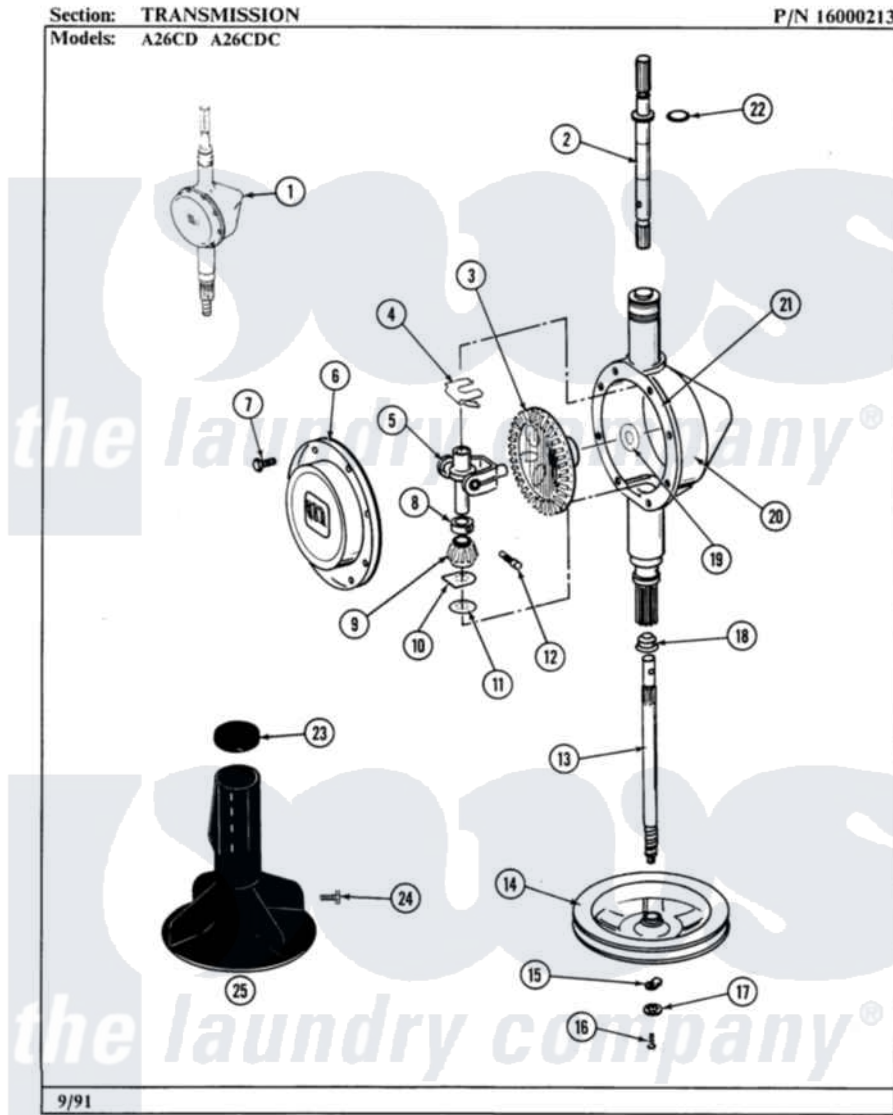

# Maytag GA26CDC 07 - TRANSMISSION

14

Maytag [Residential Maytag GA26CDC Washer Parts](#) Parts Diagram 07 - TRANSMISSION  
Click on the part number to view part

Item	Original Part Number	Replaced By	Status	Part Description
001	206707	<a href="#">6-2097750</a>		Trans Dee
002	207153	<a href="#">6-2097820</a>		Kit- Shaft
003	206713	<a href="#">6-2067130</a>		Gear- Beve
004	<a href="#">215581</a>			Spring, Agitator Shaft
005	206685	<a href="#">6-2066850</a>		Yoke
006	<a href="#">206628</a>			Cover, Transmission
007	215417		Not Available	SCREW, TRANSMISSION COVER
008	215415		Not Available	COLLAR, LOWER
009	215401	<a href="#">W10221114</a>		Pinion
010	<a href="#">215395</a>			Plate, Clutch
011	211483	<a href="#">6-2114830</a>		Washer- SP
012	<a href="#">Y206629</a>			Pin, Collar
013	215410	<a href="#">12001450</a>		Ctr Shaft W/Collar Andkeeper- Dp
014	211059	<a href="#">6-2301530</a>		Pulley
015	<a href="#">211089</a>			Lug, Stop Pulley

016	211375	<a href="#">681582</a>	Screw
017	211090	<a href="#">22003555</a>	Washer, Stop Lug
018	206602	<a href="#">207843</a>	Lip Seal Repair Kit
019	<a href="#">215394</a>		Washer, Bevel Gear
020	206624	<a href="#">6-2097750</a>	Trans Dee
021	Y058700	<a href="#">675652</a>	Adhesive
022	<a href="#">210690</a>		Seal, Rubber
023	<a href="#">215532</a>		Cap, Agitator
024	206478	Not Available	SCREW & WASHER FOR AGITATOR
025	207119	<a href="#">207228</a>	Agitator W/Lock Screw