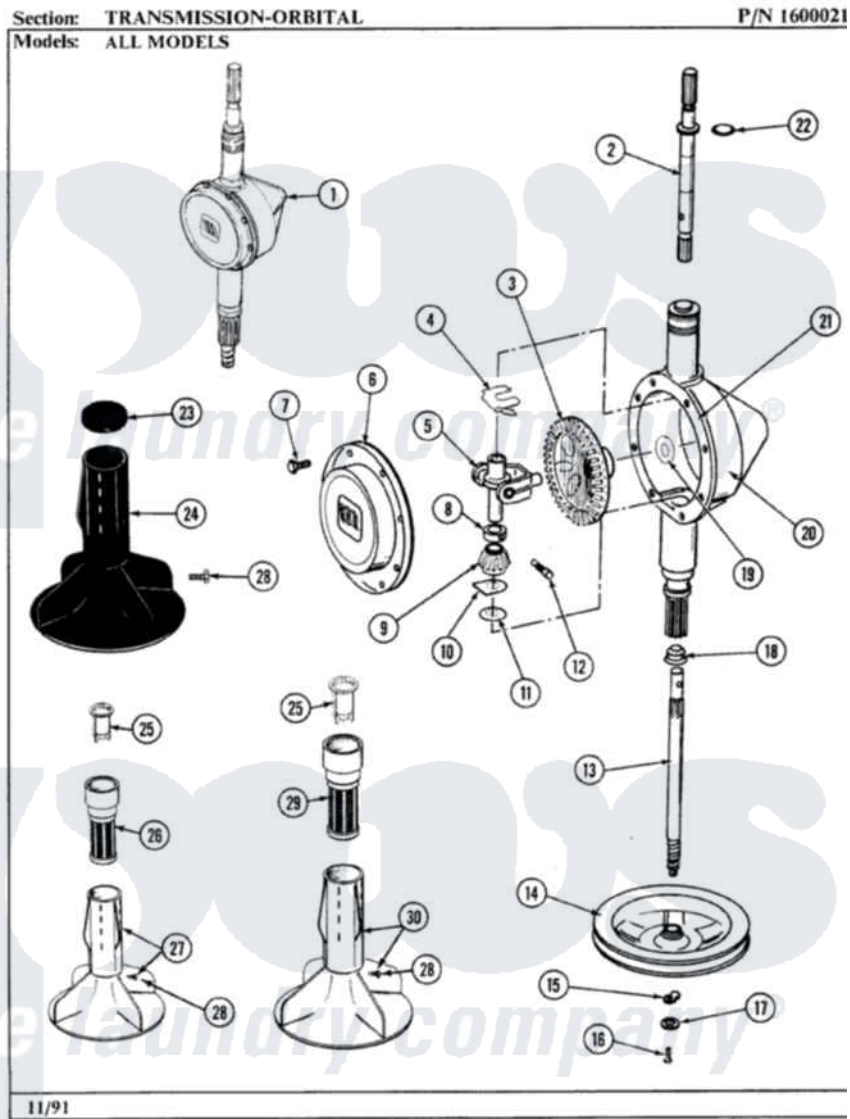

# Maytag GA390 08 - TRANSMISSION-ORBITAL

24

Maytag Residential Maytag GA390 Washer Parts Parts Diagram 08 - TRANSMISSION-ORBITAL  
Click on the part number to view part

Item	Original Part Number	Replaced By	Status	Part Description
1	206707	<a href="#">6-2097750</a>		Trans Dee
2	207153	<a href="#">6-2097820</a>		Kit- Shaft
3	206713	<a href="#">6-2067130</a>		Gear- Beve
4	<a href="#">215581</a>			Spring, Agitator Shaft
5	206685	<a href="#">6-2066850</a>		Yoke
6	<a href="#">206628</a>			Cover, Transmission
7	215417		Not Available	SCREW, TRANSMISSION COVER
8	215415		Not Available	COLLAR, LOWER
9	215401	<a href="#">W10221114</a>		Pinion
10	<a href="#">215395</a>			Plate, Clutch
11	211483	<a href="#">6-2114830</a>		Washer- SP
12	<a href="#">Y206629</a>			Pin, Collar
13	215410	<a href="#">12001450</a>		Ctr Shaft W/Collar Andkeeper- Dp
14	211059	<a href="#">6-2301530</a>		Pulley
15	<a href="#">211089</a>			Lug, Stop Pulley

16	211375	<a href="#">681582</a>	Screw
17	211090	<a href="#">22003555</a>	Washer, Stop Lug
18	206602	<a href="#">207843</a>	Lip Seal Repair Kit
19	<a href="#">215394</a>		Washer, Bevel Gear
20	206624	<a href="#">6-2097750</a>	Trans Dee
21	Y058700	<a href="#">675652</a>	Adhesive
22	<a href="#">210690</a>		Seal, Rubber
25	<a href="#">215733</a>		Dispensing Cup
28	206478	Not Available	SCREW & WASHER FOR AGITATOR