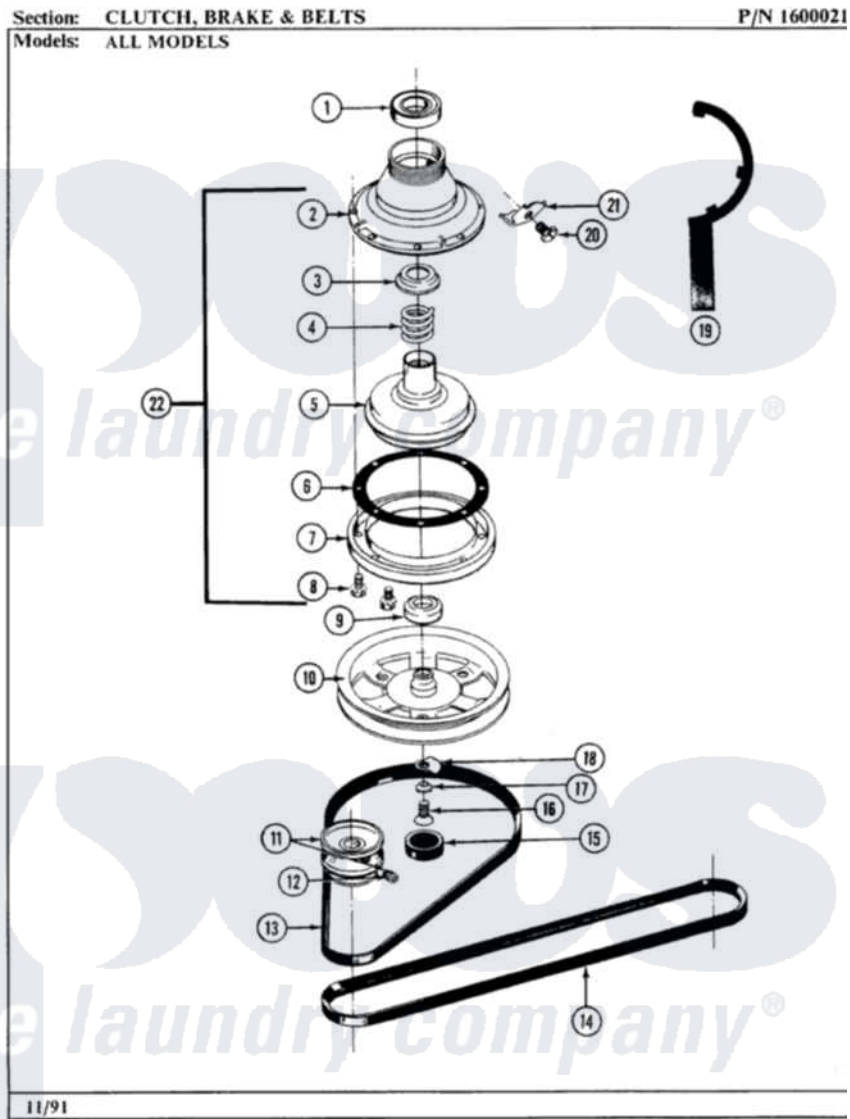

# Maytag GA482 03 - CLUTCH, BRAKE & BELTS

30

Maytag Residential Maytag GA482 Washer Parts Parts Diagram 03 - CLUTCH, BRAKE & BELTS  
 Click on the part number to view part

Item	Original Part Number	Replaced By	Status	Part Description
1	Y200720	<a href="#">22003441</a>		Bearing, Rear
2	211045	<a href="#">6-2011900</a>		Brake Asse
3	211039	<a href="#">6-2011900</a>		Brake Asse
4	211041	<a href="#">6-2011900</a>		Brake Asse
5	201126	<a href="#">6-2011900</a>		Brake Asse
6	211042	<a href="#">6-2011900</a>		Brake Asse
7	211043	<a href="#">6-2011900</a>		Brake Asse
8	211000			SCREW, BRAKE DRUM (HEX HEAD)
9	<a href="#">200835</a>			Bearing, Brake Rotor
10	211059	<a href="#">6-2301530</a>		Pulley
11	200816	<a href="#">6-2008160</a>		Pulley- MO
12	<a href="#">Y053241</a>			Set Screw, Motor Pulley
13	<a href="#">211125</a>			V Belt, Drive Pulley
14	<a href="#">211124</a>			Part Not Used
15	211038		Not Available	CAP, OIL RETAINER
16	211375	<a href="#">681582</a>		Screw

17	211090	<a href="#">22003555</a>	Washer, Stop Lug
18	<a href="#">211089</a>		Lug, Stop Pulley
19	Y038315	<a href="#">038315</a>	Tool
20	<a href="#">213326</a>		Bolt, Sems Retaining Clip
21	<a href="#">213325</a>		Clip, Retaining
22	201190	<a href="#">6-2011900</a>	Brake Asse