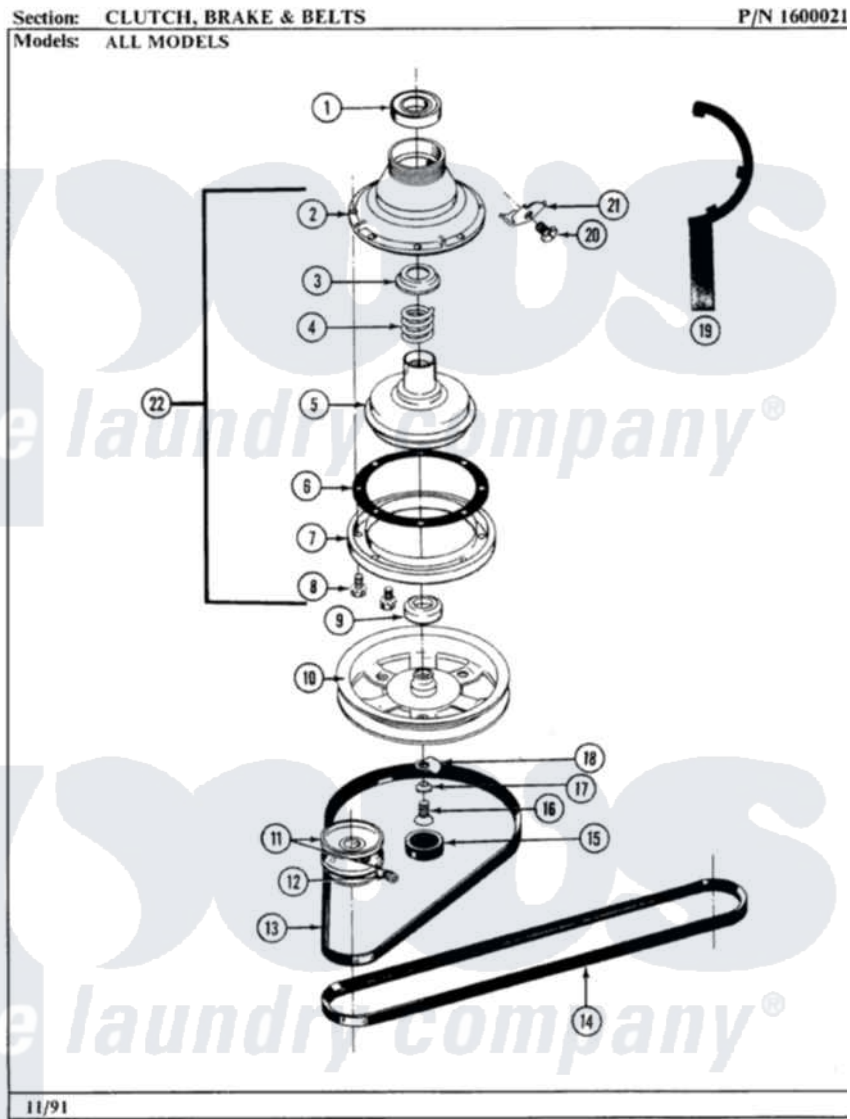

# Maytag GA484 03 - CLUTCH, BRAKE & BELTS

30

Maytag Residential Maytag GA484 Washer Parts Parts Diagram 03 - CLUTCH, BRAKE & BELTS  
 Click on the part number to view part

Item	Original Part Number	Replaced By	Status	Part Description
1	Y200720	<a href="#">22003441</a>		Bearing, Rear
2	211045	<a href="#">6-2011900</a>		Brake Asse
3	211039	<a href="#">6-2011900</a>		Brake Asse
4	211041	<a href="#">6-2011900</a>		Brake Asse
5	201126	<a href="#">6-2011900</a>		Brake Asse
6	211042	<a href="#">6-2011900</a>		Brake Asse
7	211043	<a href="#">6-2011900</a>		Brake Asse
8	211000			SCREW, BRAKE DRUM (HEX HEAD)
9	<a href="#">200835</a>			Bearing, Brake Rotor
10	211059	<a href="#">6-2301530</a>		Pulley
11	200816	<a href="#">6-2008160</a>		Pulley- MO
12	<a href="#">Y053241</a>			Set Screw, Motor Pulley
13	<a href="#">211125</a>			V Belt, Drive Pulley
14	<a href="#">211124</a>			Part Not Used
15	211038		Not Available	CAP, OIL RETAINER
16	211375	<a href="#">681582</a>		Screw

17	211090	<a href="#">22003555</a>	Washer, Stop Lug
18	<a href="#">211089</a>		Lug, Stop Pulley
19	Y038315	<a href="#">038315</a>	Tool
20	<a href="#">213326</a>		Bolt, Sems Retaining Clip
21	<a href="#">213325</a>		Clip, Retaining
22	201190	<a href="#">6-2011900</a>	Brake Asse