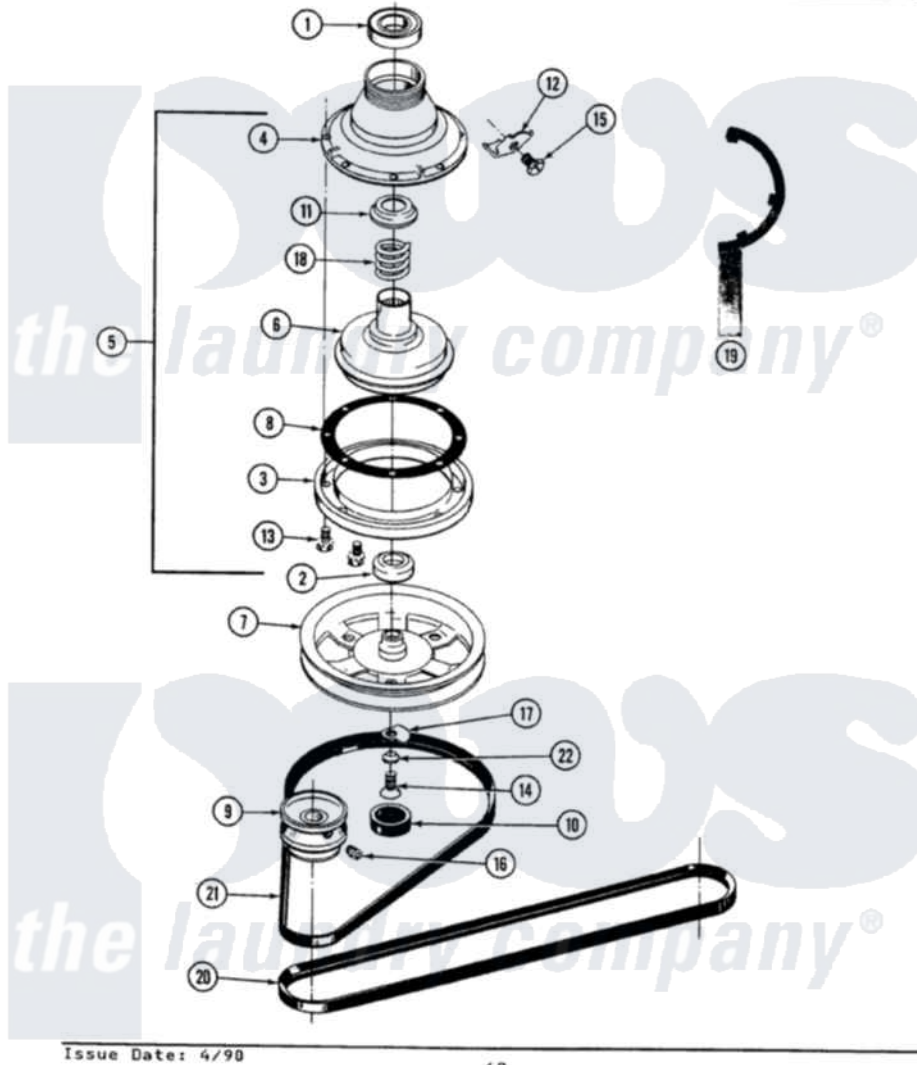

# Maytag GA8800 03 - CLUTCH, BRAKE & BELTS

SECTION: CLUTCH, BRAKE & BELTS  
 MODEL: ALL MODELS

Maytag [Residential Maytag GA8800 Washer Parts](#) Parts Diagram 03 - CLUTCH, BRAKE & BELTS  
 Click on the part number to view part

Item	Original Part Number	Replaced By	Status	Part Description
1	Y200720	<a href="#">22003441</a>		Bearing, Rear
2	<a href="#">200835</a>			Bearing, Brake Rotor
3	211043	<a href="#">6-2011900</a>		Brake Asse
4	211045	<a href="#">6-2011900</a>		Brake Asse
5	201190	<a href="#">6-2011900</a>		Brake Asse
6	201126	<a href="#">6-2011900</a>		Brake Asse
7	211059	<a href="#">6-2301530</a>		Pulley
8	211042	<a href="#">6-2011900</a>		Brake Asse
9	200816	<a href="#">6-2008160</a>		Pulley- MO
10	211038		Not Available	CAP, OIL RETAINER
11	211039	<a href="#">6-2011900</a>		Brake Asse
12	<a href="#">213325</a>			Clip, Retaining
13	211000			SCREW, BRAKE DRUM (HEX HEAD)
14	211375	<a href="#">681582</a>		Screw
15	<a href="#">213326</a>			Bolt, Sems Retaining Clip
16	<a href="#">Y053241</a>			Set Screw, Motor Pulley

17	<a href="#">211089</a>		Lug, Stop Pulley
18	211041	<a href="#">6-2011900</a>	Brake Asse
19	Y038315	<a href="#">038315</a>	Tool
20	<a href="#">211124</a>		Part Not Used
21	<a href="#">211125</a>		V Belt, Drive Pulley
22	211090	<a href="#">22003555</a>	Washer, Stop Lug