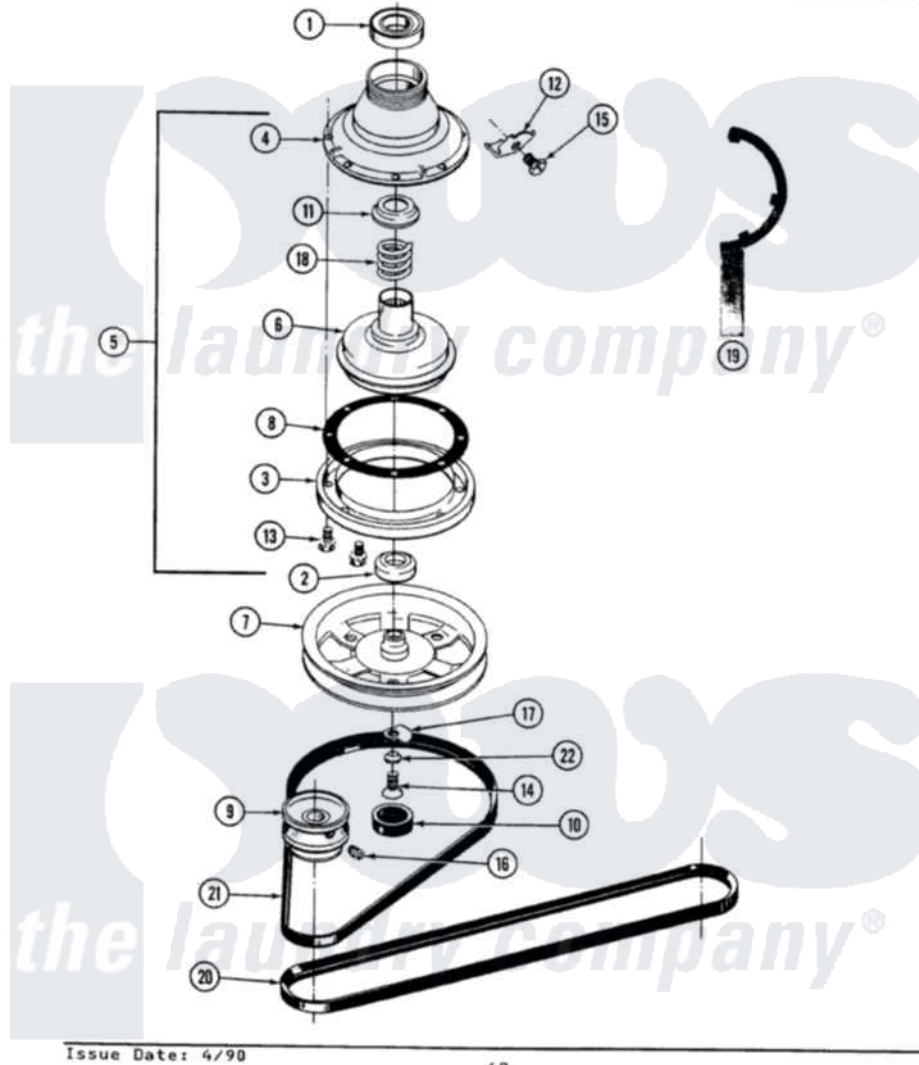

# Maytag GA9200 03 - CLUTCH, BRAKE & BELTS

SECTION: CLUTCH, BRAKE & BELTS  
 MODEL: ALL MODELS

Maytag [Residential Maytag GA9200 Washer Parts](#) Parts Diagram 03 - CLUTCH, BRAKE & BELTS  
 Click on the part number to view part

Item	Original Part Number	Replaced By	Status	Part Description
1	Y200720	<a href="#">22003441</a>		Bearing, Rear
2	<a href="#">200835</a>			Bearing, Brake Rotor
3	211043	<a href="#">6-2011900</a>		Brake Asse
4	211045	<a href="#">6-2011900</a>		Brake Asse
5	201190	<a href="#">6-2011900</a>		Brake Asse
6	201126	<a href="#">6-2011900</a>		Brake Asse
7	211059	<a href="#">6-2301530</a>		Pulley
8	211042	<a href="#">6-2011900</a>		Brake Asse
9	200816	<a href="#">6-2008160</a>		Pulley- MO
10	211038		Not Available	CAP, OIL RETAINER
11	211039	<a href="#">6-2011900</a>		Brake Asse
12	<a href="#">213325</a>			Clip, Retaining
13	211000			SCREW, BRAKE DRUM (HEX HEAD)
14	211375	<a href="#">681582</a>		Screw
15	<a href="#">213326</a>			Bolt, Sems Retaining Clip
16	<a href="#">Y053241</a>			Set Screw, Motor Pulley

17	<a href="#">211089</a>		Lug, Stop Pulley
18	211041	<a href="#">6-2011900</a>	Brake Asse
19	Y038315	<a href="#">038315</a>	Tool
20	<a href="#">211124</a>		Part Not Used
21	<a href="#">211125</a>		V Belt, Drive Pulley
22	211090	<a href="#">22003555</a>	Washer, Stop Lug