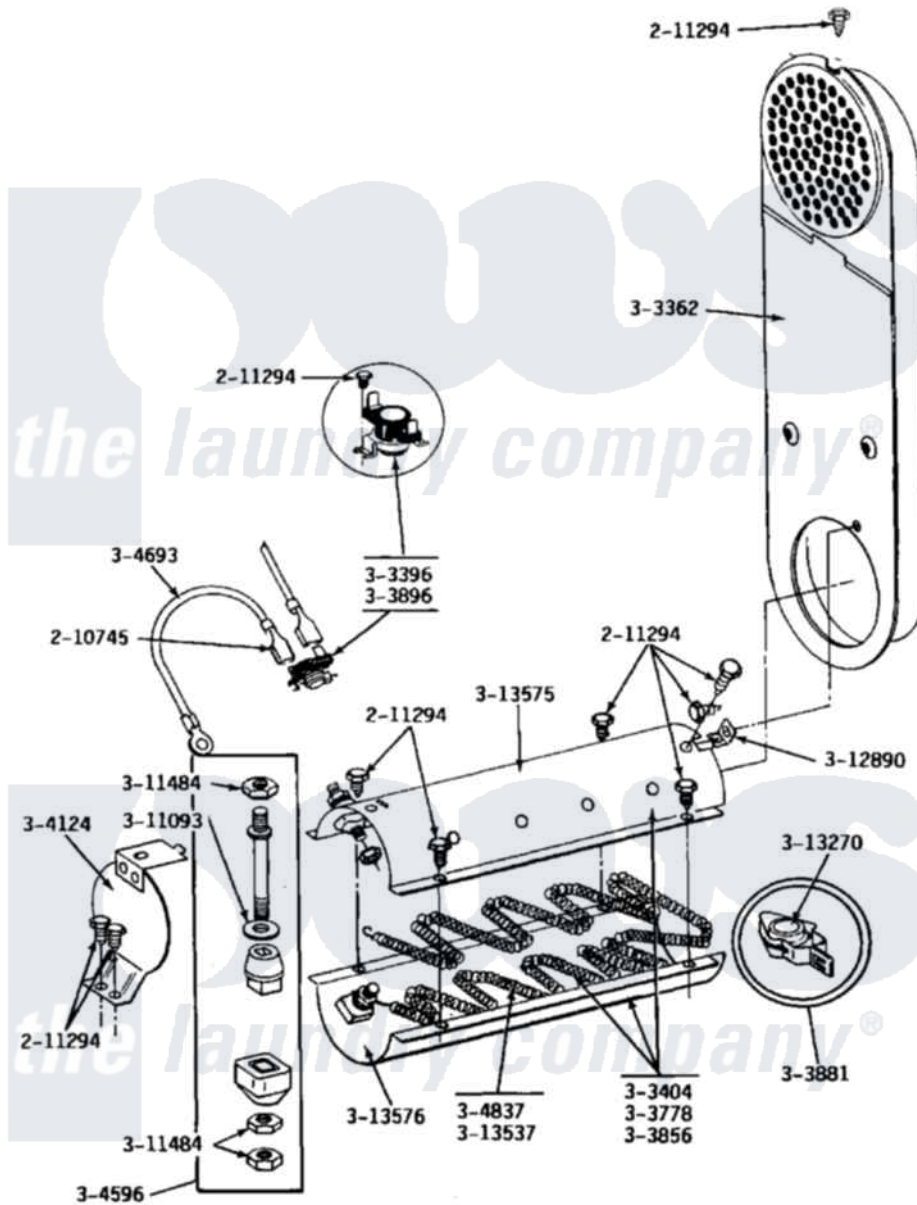

# Maytag GDE19CD 05 - INLET DUCT & HEATER ASSEMBLY

Maytag [Residential Maytag GDE19CD Dryer Parts](#) Parts Diagram 05 - INLET DUCT & HEATER ASSEMBLY  
 Click on the part number to view part

Item	Original Part Number	Replaced By	Status	Part Description
001	<a href="#">210745</a>			Wire Terminal
002	211294	<a href="#">90767</a>		Screw, 8A X 3/8 HeX Washer Head Tapping
003	<a href="#">Y303362</a>			Inlet Duct Assembly - DE
004	<a href="#">303396</a>			Thermostat, Hi-Limit
005	<a href="#">Y303404</a>			Heater Assembly Complete
006	<a href="#">Y303778</a>			Heater Assembly Complete
007	Y303856		Not Available	HEATER ASSY. COMPLETE (208V)
008	<a href="#">Y303881</a>			Clip And Insulator Assembly
009	<a href="#">303896</a>			Hi-Limit Thermostat-Canada
010	304124		Not Available	HEATER SHIELD
011	<a href="#">Y304596</a>			Terminal Insulator Assembly
012	<a href="#">Y304693</a>			Jumper Wire
013	Y304837	<a href="#">W10116793</a>		Element
014	<a href="#">311093</a>			Washer, Terminal Connection
015	311484	<a href="#">112432</a>		Nut

016	<a href="#">Y312890</a>		Retainer, Heater Chamber
017	<a href="#">Y313270</a>		Insulator For Heater Elemen
018	<a href="#">Y313537</a>		Heater Element 240 Volt
019	Y313575	Not Available	HEATER CHAMBER, TOP
020	<a href="#">Y313576</a>		Heater Chamber, Bottom