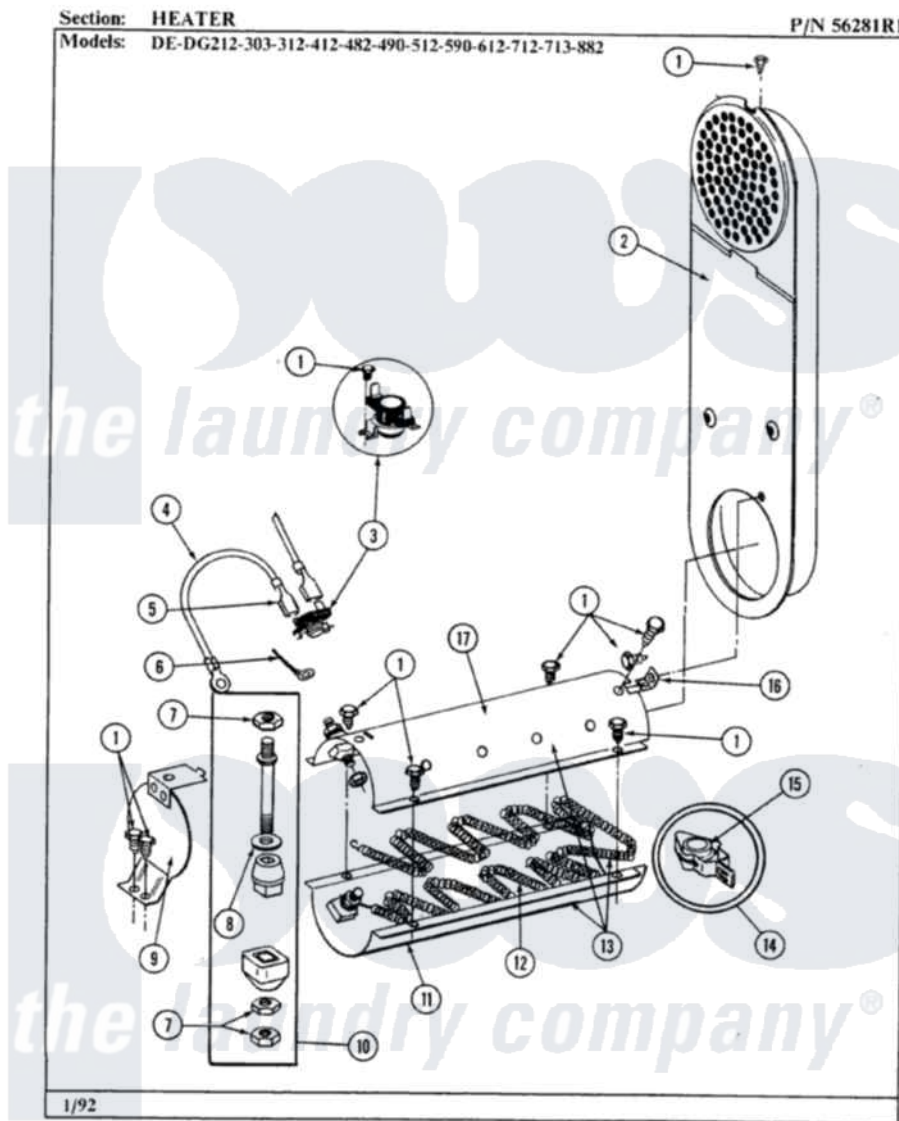

# Maytag GDE212 05 - HEATER

36

Maytag [Residential Maytag GDE212 Dryer Parts](#) Parts Diagram 05 - HEATER  
 Click on the part number to view part

Item	Original Part Number	Replaced By	Status	Part Description
1	211294	<a href="#">90767</a>		Screw, 8A X 3/8 HeX Washer Head Tapping
2	<a href="#">Y303362</a>			Inlet Duct Assembly - DE
3	<a href="#">303396</a>			Thermostat, Hi-Limit
"	<a href="#">303896</a>			Hi-Limit Thermostat-Canada
4	<a href="#">Y304693</a>			Jumper Wire
5	<a href="#">210745</a>			Wire Terminal
6	306448		Not Available	WIRE
7	311484	<a href="#">112432</a>		Nut
8	<a href="#">311093</a>			Washer, Terminal Connection
9	304124		Not Available	HEATER SHIELD
10	<a href="#">Y304596</a>			Terminal Insulator Assembly
11	<a href="#">Y313576</a>			Heater Chamber, Bottom
12	<a href="#">Y313538</a>			Heater Element 240 Volt
"	Y304837	<a href="#">W10116793</a>		Element
13	<a href="#">Y303404</a>			Heater Assembly Complete
14	<a href="#">Y303881</a>			Clip And Insulator Assembly