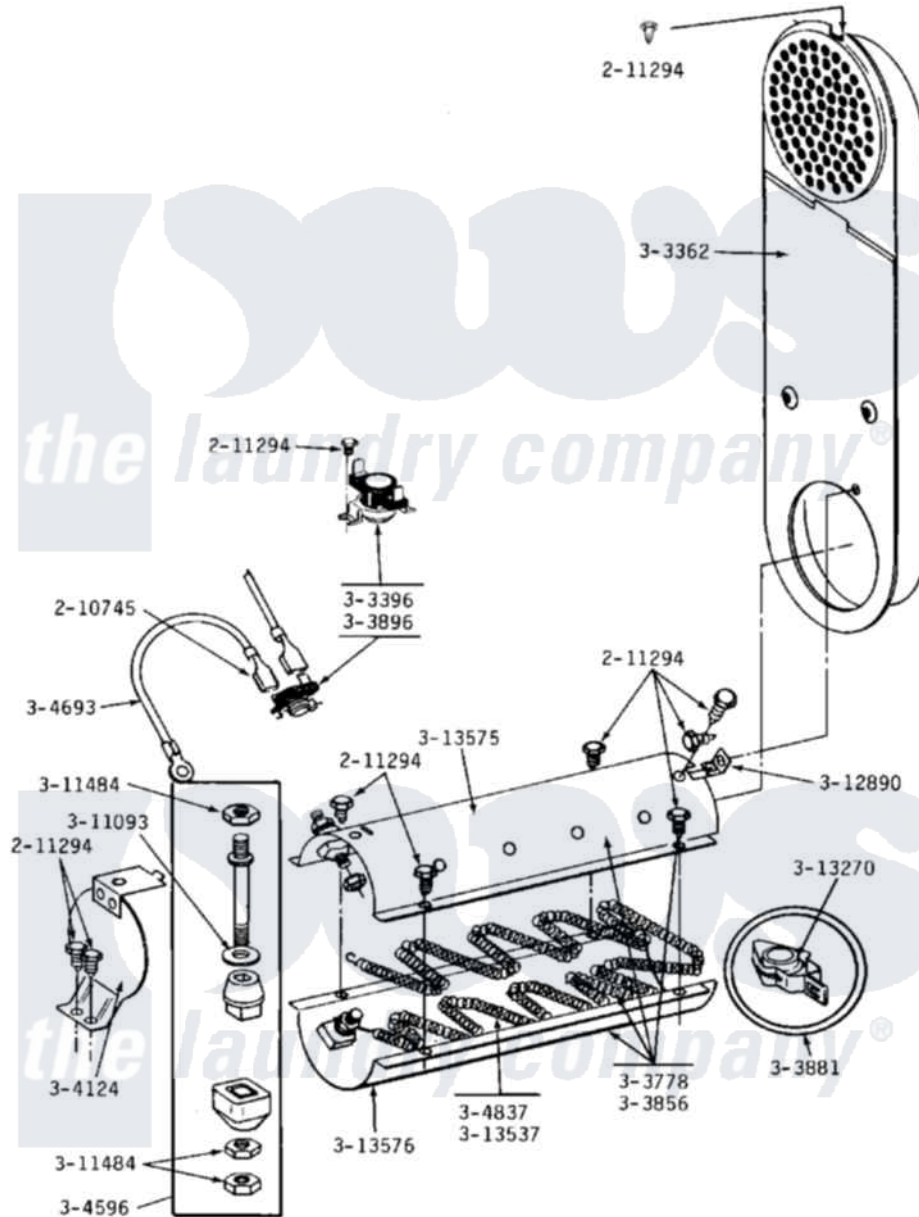

# Maytag GDE23CD 07 - INLET DUCT & HEATER ASSEMBLY

Maytag [Residential Maytag GDE23CD Dryer Parts](#) Parts Diagram 07 - INLET DUCT & HEATER ASSEMBLY  
 Click on the part number to view part

Item	Original Part Number	Replaced By	Status	Part Description
001	<a href="#">210745</a>			Wire Terminal
002	211294	<a href="#">90767</a>		Screw, 8A X 3/8 HeX Washer Head Tapping
003	<a href="#">Y303362</a>			Inlet Duct Assembly - DE
004	<a href="#">303396</a>			Thermostat, Hi-Limit
005	<a href="#">Y303778</a>			Heater Assembly Complete
006	Y303856		Not Available	HEATER ASSY. COMPLETE (208V)
007	<a href="#">Y303881</a>			Clip And Insulator Assembly
008	<a href="#">303896</a>			Hi-Limit Thermostat-Canada
009	304124		Not Available	HEATER SHIELD
010	<a href="#">Y304596</a>			Terminal Insulator Assembly
011	<a href="#">Y304693</a>			Jumper Wire
012	Y304837	<a href="#">W10116793</a>		Element
013	<a href="#">311093</a>			Washer, Terminal Connection
014	311484	<a href="#">112432</a>		Nut
015	<a href="#">Y312890</a>			Retainer, Heater Chamber

016	<a href="#">Y313270</a>		Insulator For Heater Elemen
017	<a href="#">Y313537</a>		Heater Element 240 Volt
018	Y313575	Not Available	HEATER CHAMBER, TOP
019	<a href="#">Y313576</a>		Heater Chamber, Bottom