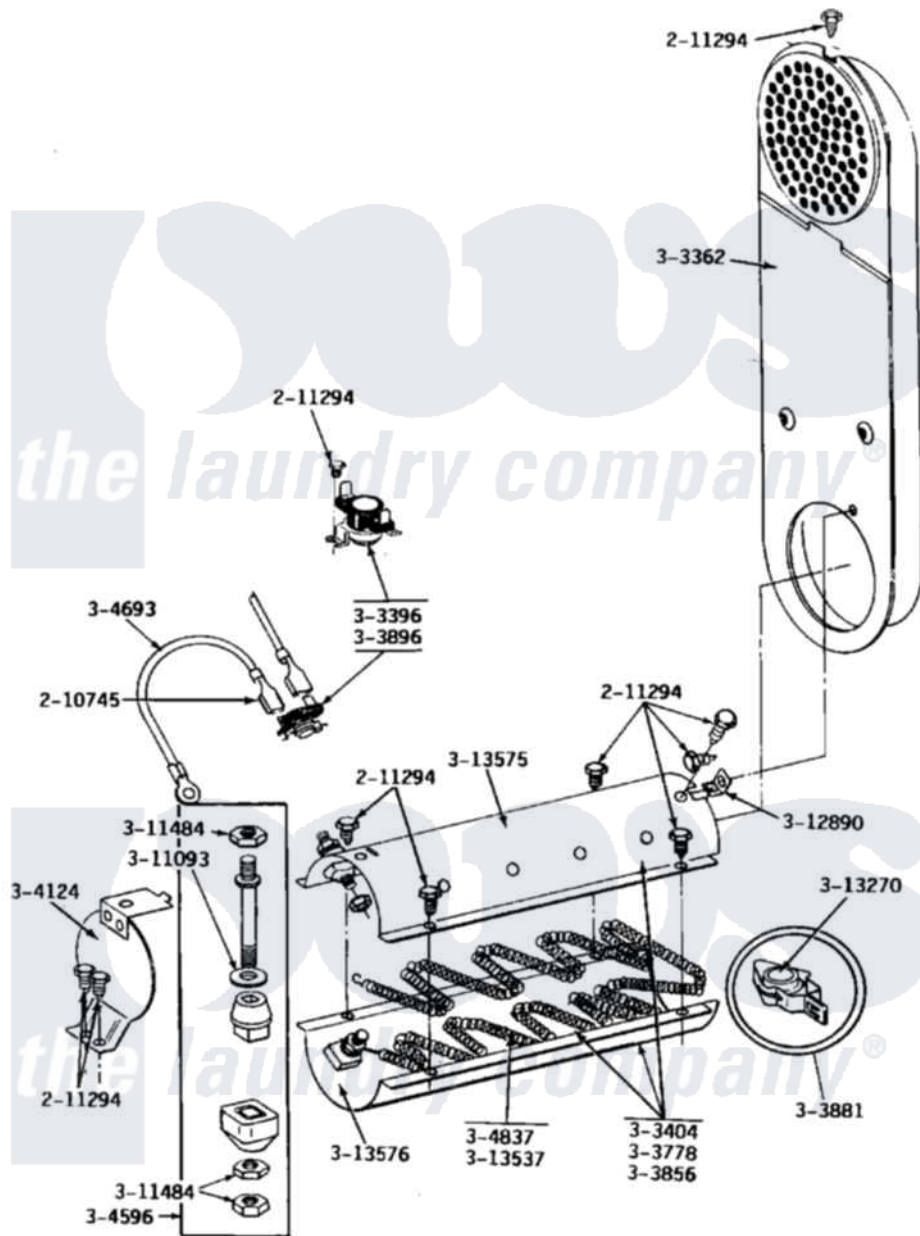

# Maytag GDE24CS 08 - INLET DUCT & HEATER ASSEMBLY

Maytag [Residential Maytag GDE24CS Dryer Parts](#) Parts Diagram 08 - INLET DUCT & HEATER ASSEMBLY  
 Click on the part number to view part

Item	Original Part Number	Replaced By	Status	Part Description
001	<a href="#">210745</a>			Wire Terminal
002	211294	<a href="#">90767</a>		Screw, 8A X 3/8 HeX Washer Head Tapping
003	<a href="#">Y303362</a>			Inlet Duct Assembly - DE
004	<a href="#">303396</a>			Thermostat, Hi-Limit
005	<a href="#">Y303404</a>			Heater Assembly Complete
006	<a href="#">Y303778</a>			Heater Assembly Complete
007	Y303856		Not Available	HEATER ASSY. COMPLETE (208V)
008	<a href="#">Y303881</a>			Clip And Insulator Assembly
009	<a href="#">303896</a>			Hi-Limit Thermostat-Canada
010	304124		Not Available	HEATER SHIELD
011	<a href="#">Y304596</a>			Terminal Insulator Assembly
012	<a href="#">Y304693</a>			Jumper Wire
013	Y304837	<a href="#">W10116793</a>		Element
014	<a href="#">311093</a>			Washer, Terminal Connection
015	311484	<a href="#">112432</a>		Nut

016	<a href="#">Y312890</a>		Retainer, Heater Chamber
017	<a href="#">Y313270</a>		Insulator For Heater Elemen
018	<a href="#">Y313537</a>		Heater Element 240 Volt
019	Y313575	Not Available	HEATER CHAMBER, TOP
020	<a href="#">Y313576</a>		Heater Chamber, Bottom