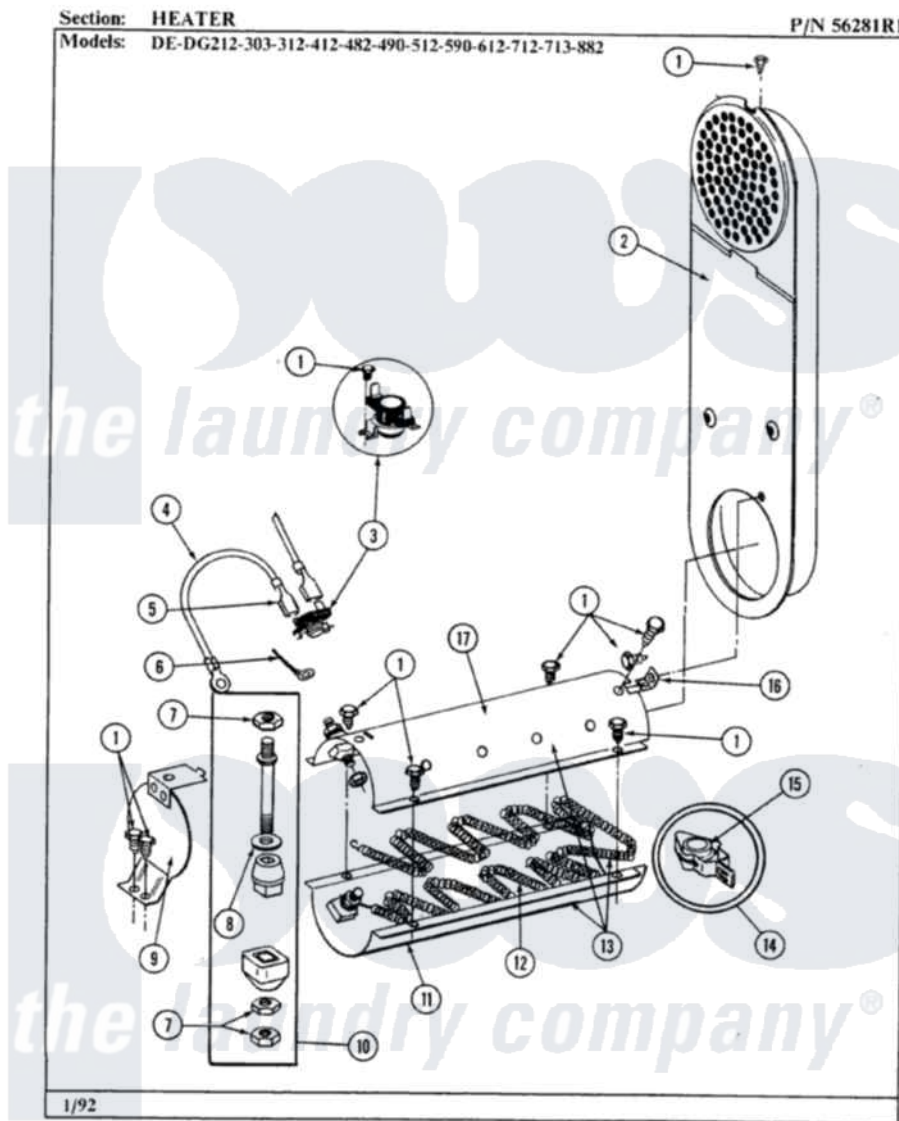

# Maytag GDE412 05 - HEATER

36

Maytag [Residential Maytag GDE412 Dryer Parts](#) Parts Diagram 05 - HEATER  
 Click on the part number to view part

Item	Original Part Number	Replaced By	Status	Part Description
1	211294	<a href="#">90767</a>		Screw, 8A X 3/8 HeX Washer Head Tapping
2	<a href="#">Y303362</a>			Inlet Duct Assembly - DE
3	<a href="#">303396</a>			Thermostat, Hi-Limit
"	<a href="#">303896</a>			Hi-Limit Thermostat-Canada
4	<a href="#">Y304693</a>			Jumper Wire
5	<a href="#">210745</a>			Wire Terminal
6	306448		Not Available	WIRE
7	311484	<a href="#">112432</a>		Nut
8	<a href="#">311093</a>			Washer, Terminal Connection
9	304124		Not Available	HEATER SHIELD
10	<a href="#">Y304596</a>			Terminal Insulator Assembly
11	<a href="#">Y313576</a>			Heater Chamber, Bottom
12	<a href="#">Y313538</a>			Heater Element 240 Volt
"	Y304837	<a href="#">W10116793</a>		Element
13	<a href="#">Y303404</a>			Heater Assembly Complete
14	<a href="#">Y303881</a>			Clip And Insulator Assembly