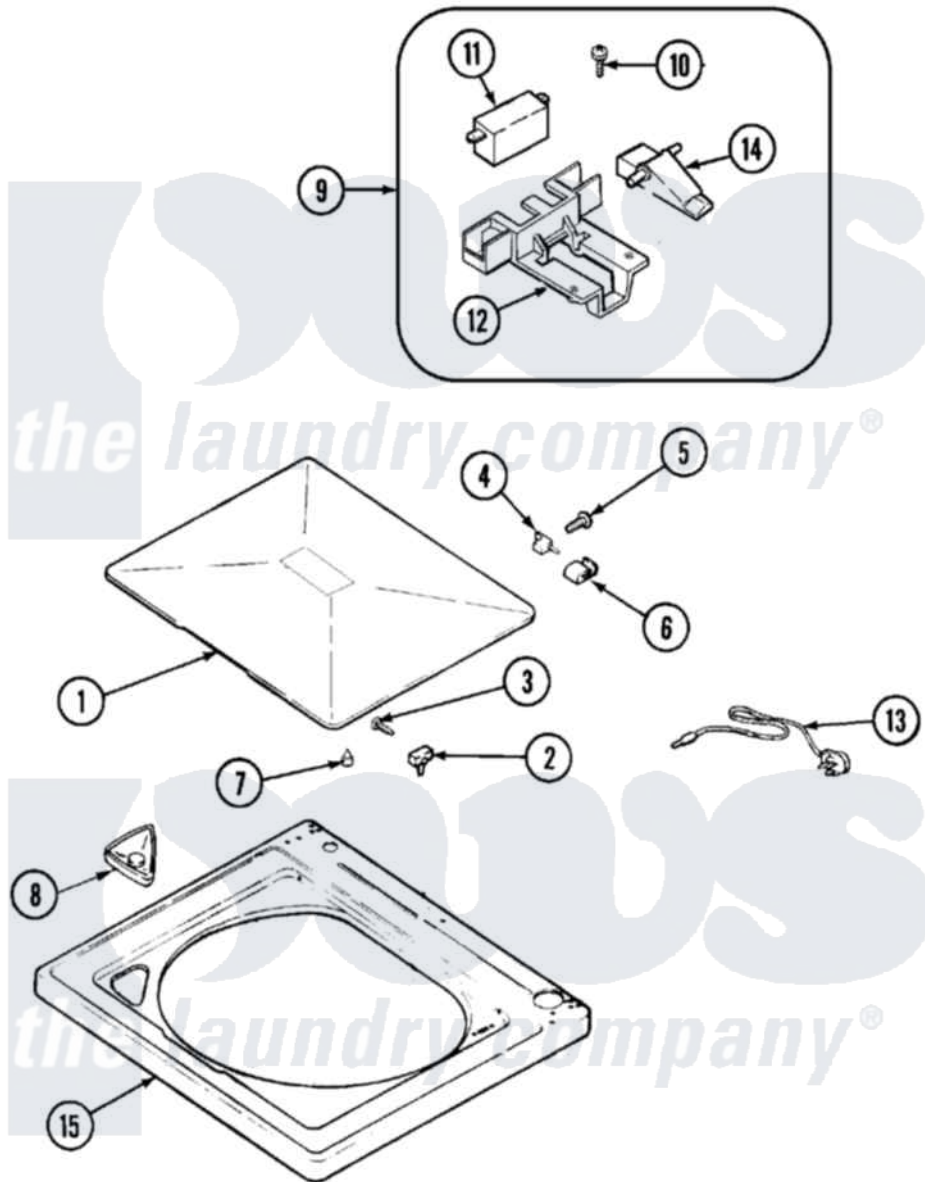

# Maytag HAV2558AWW 05 - TOP

Maytag [Residential Maytag HAV2558AWW Washer Parts](#) Parts Diagram 05 - TOP  
 Click on the part number to view part

Item	Original Part Number	Replaced By	Status	Part Description
1	<a href="#">35-2026</a>			Lid
2	<a href="#">43-0057</a>			Actuator, Door Switch
3	<a href="#">25-7438</a>			Screw
4	<a href="#">35-2045</a>			Pin, Hinge
5	<a href="#">25-7893</a>			Screw
6	<a href="#">35-2044</a>			Hinge, Lid
7	<a href="#">35-0581</a>			Bumper, Door
8	<a href="#">21001597</a>			Dispenser, Bleach
9	21001137	<a href="#">12001187</a>		Kit, Lid Switch Assembly
10	21001136	<a href="#">3400872</a>		Screw, 8-18 X 3/8
11	21001148	<a href="#">12001187</a>		Kit, Lid Switch Assembly
12	<a href="#">21001135</a>			Housing, Lid Switch
13	<a href="#">21001592</a>			Cord, Power
14	<a href="#">21001134</a>			Lever, Lid Switch
15	<a href="#">21001602</a>			Top, Cabinet