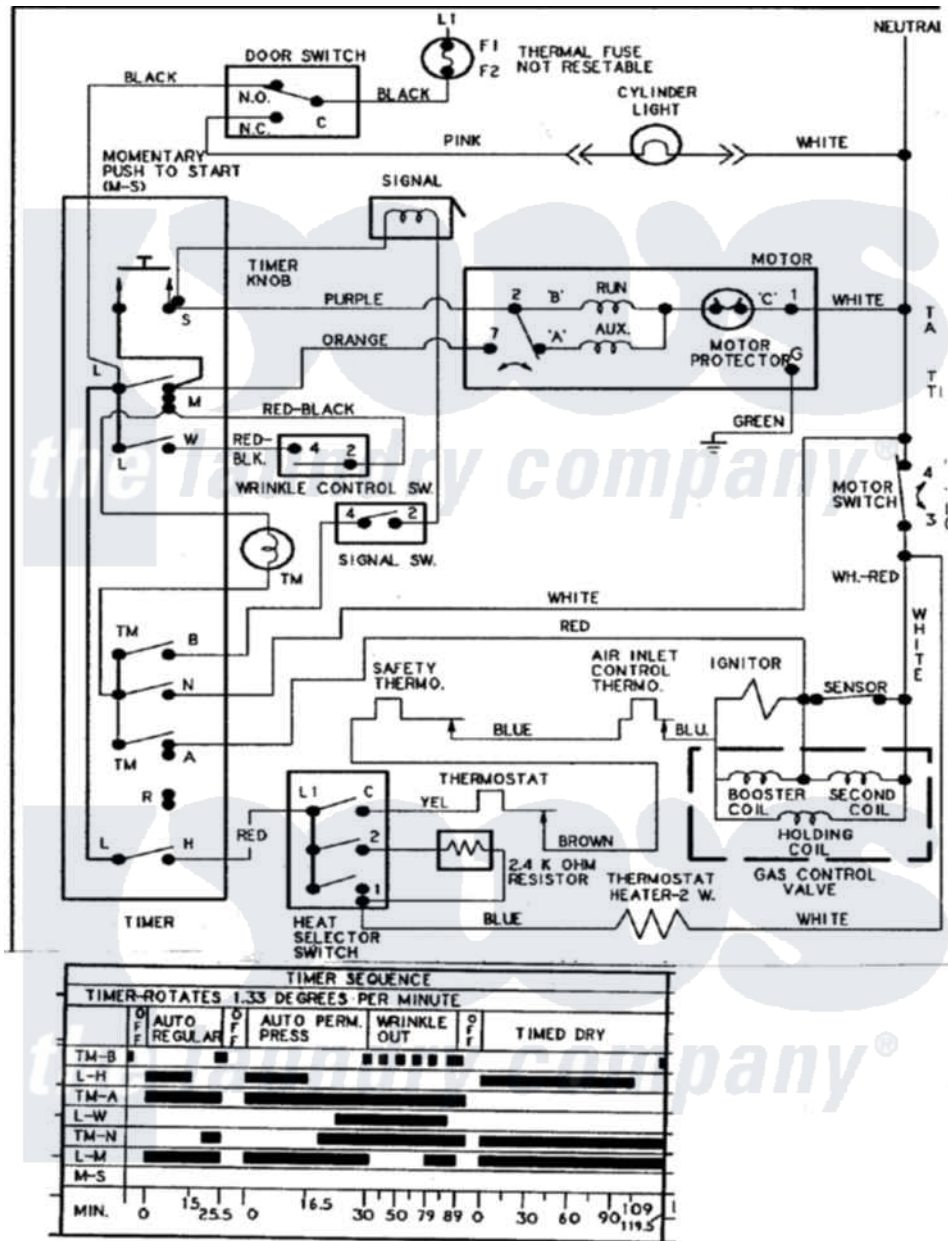

Maytag HYG3657AWW 11 - WIRING INFORMATION (SERIES 13)

TIMER SEQUENCE								
TIMER-ROTATES 1.33 DEGREES PER MINUTE								
	O F	AUTO REGULAR	O F	AUTO PERM. PRESS	O F	WRINKLE OUT	O F	TIMED DRY
TM-B	■					■ ■ ■ ■ ■		
L-H								■ ■ ■ ■ ■
TM-A								■ ■ ■ ■ ■
L-W								■ ■ ■ ■ ■
TM-N								■ ■ ■ ■ ■
L-M								■ ■ ■ ■ ■
M-S								■ ■ ■ ■ ■
MIN.	0	15	25.5	0	16.5	30	50	79
								89
								0
								30
								60
								90
								109
								119.5

Maytag Residential Maytag HYG3657AWW Dryer Parts Parts Diagram 11 - WIRING INFORMATION (SERIES 13)
 Click on the part number to view part

Item	Original Part Number	Replaced By	Status	Part Description
1	15003456		Not Available	WIRING INFORMATION (SERIES 13)