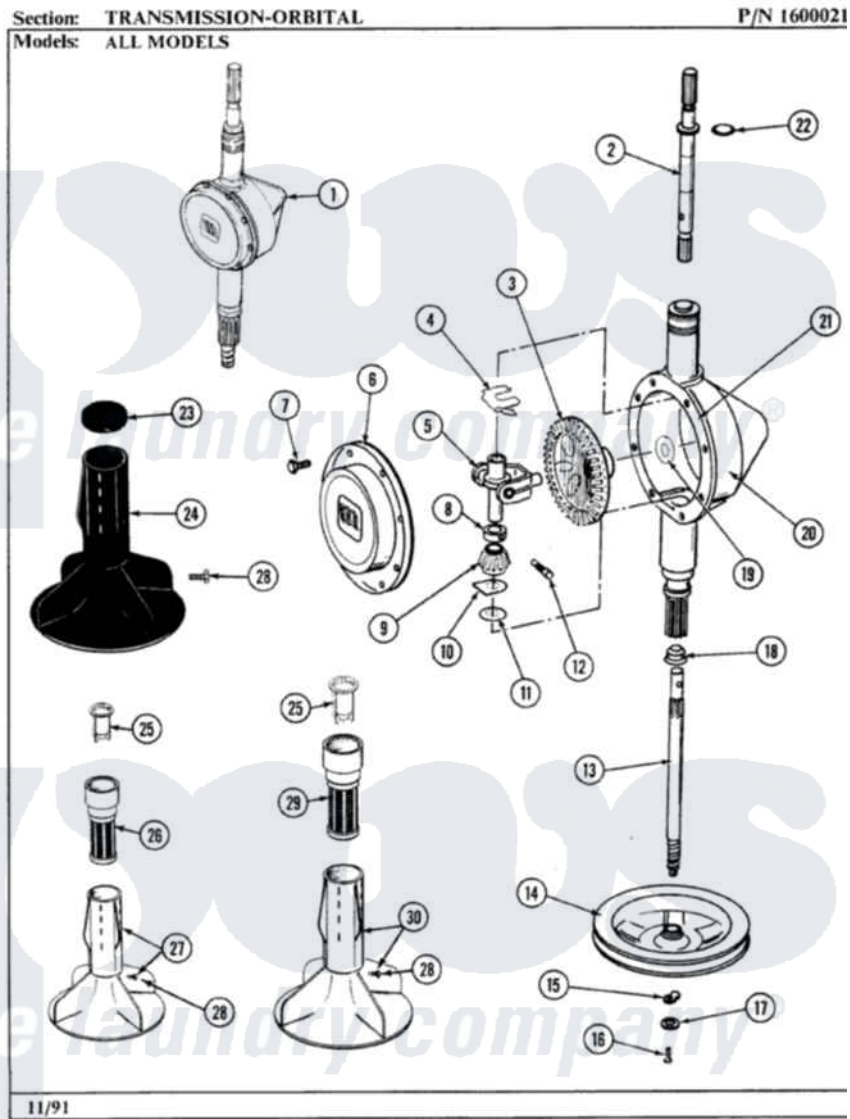

# Maytag LA211S 09 - TRANSMISSION-ORBITAL

24

Maytag [Residential Maytag LA211S Washer Parts](#) Parts Diagram 09 - TRANSMISSION-ORBITAL  
Click on the part number to view part

Item	Original Part Number	Replaced By	Status	Part Description
1	206708	<a href="#">6-2097790</a>		Transmison
2	207153	<a href="#">6-2097820</a>		Kit- Shaft
3	206713	<a href="#">6-2067130</a>		Gear- Beve
4	<a href="#">215581</a>			Spring, Agitator Shaft
5	206685	<a href="#">6-2066850</a>		Yoke
6	<a href="#">206628</a>			Cover, Transmission
7	215417		Not Available	SCREW, TRANSMISSION COVER
8	215415		Not Available	COLLAR, LOWER
9	215401	<a href="#">W10221114</a>		Pinion
10	<a href="#">215395</a>			Plate, Clutch
11	211483	<a href="#">6-2114830</a>		Washer- SP
12	<a href="#">Y206629</a>			Pin, Collar
13	215411	<a href="#">12001451</a>		Ctr Shaft W/Collar Andkeeper-Sha
14	211059	<a href="#">6-2301530</a>		Pulley
15	<a href="#">211089</a>			Lug, Stop Pulley

16	211375	<a href="#">681582</a>	Screw
17	211090	<a href="#">22003555</a>	Washer, Stop Lug
18	206602	<a href="#">207843</a>	Lip Seal Repair Kit
19	<a href="#">215394</a>		Washer, Bevel Gear
20	206625	<a href="#">6-2097790</a>	Transmison
21	Y058700	<a href="#">675652</a>	Adhesive
22	<a href="#">210690</a>		Seal, Rubber
25	<a href="#">215733</a>		Dispensing Cup
26	<a href="#">Y207427</a>		Lint Filter Shallow
27	<a href="#">207538</a>		Agitator W/Lock Screw
28	206478	Not Available	SCREW & WASHER FOR AGITATOR