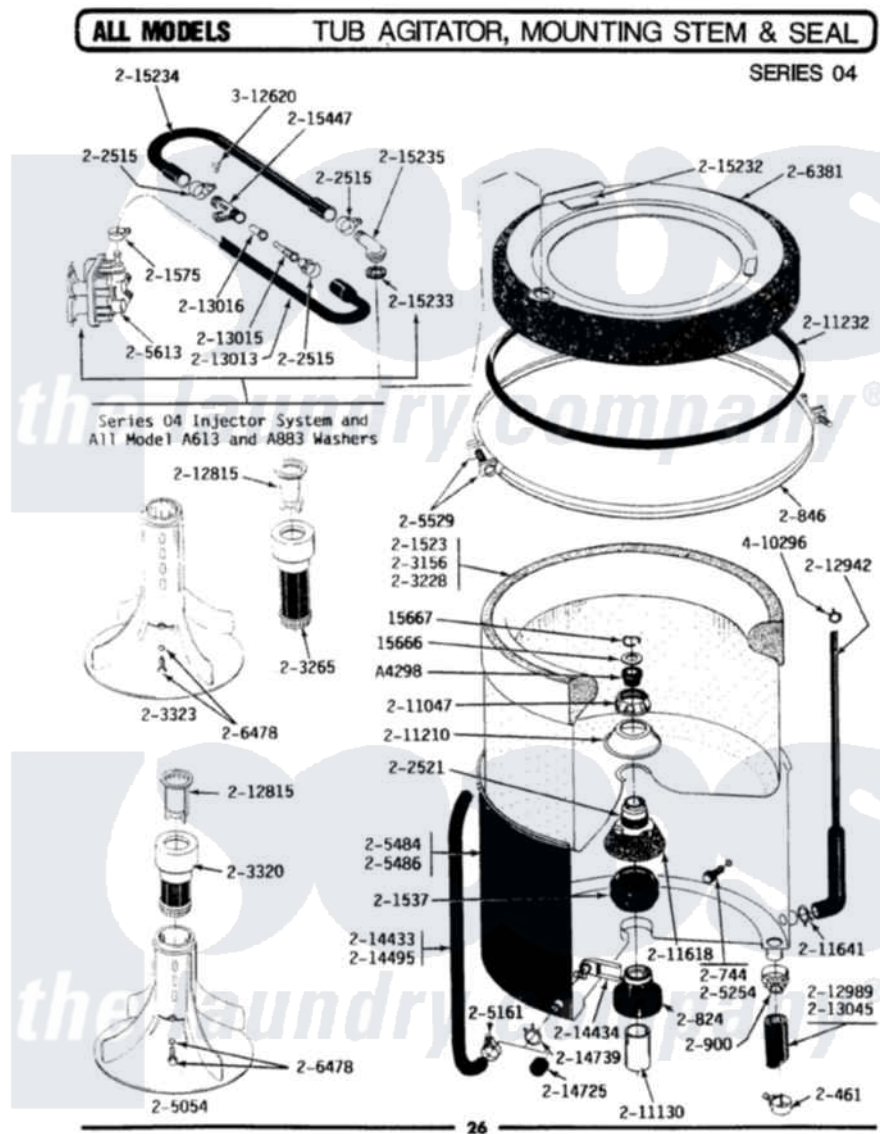

# Maytag LA212 10 - TUB, AGITATOR, MTG. STEM & SEAL (SER 04)

Maytag [Residential Maytag LA212 Washer Parts](#) Parts Diagram 10 - TUB, AGITATOR, MTG. STEM & SEAL (SER 04)  
 Click on the part number to view part

Item	Original Part Number	Replaced By	Status	Part Description
1	A04298		Not Available	SEAL, AGITATOR DRIVE SHAFT
2	<a href="#">Y015666</a>			Washer, Retaining -
3	<a href="#">Y015667</a>			Retaining Ring
4	<a href="#">Y054867</a>			Washer, Lock
5	200744	<a href="#">W10175939</a>		Bolt
6	200824	<a href="#">6-2040130</a>		Tub Bearin
7	<a href="#">200846</a>			Clamp - Tub Cover
8	200900	<a href="#">616099</a>		Clamp
10	201537	<a href="#">6-2095720</a>		Mounting S
11	<a href="#">201575</a>			Clamp, Hose
12	202515	<a href="#">596669</a>		Clamp, Manifold
13	202521	<a href="#">6-2095720</a>		Mounting S
19	204012	<a href="#">6-2095720</a>		Mounting S
20	204013	<a href="#">6-2040130</a>		Tub Bearin
22	205161	<a href="#">489503</a>		Clamp
23	205254	<a href="#">W10175938</a>		Bolt