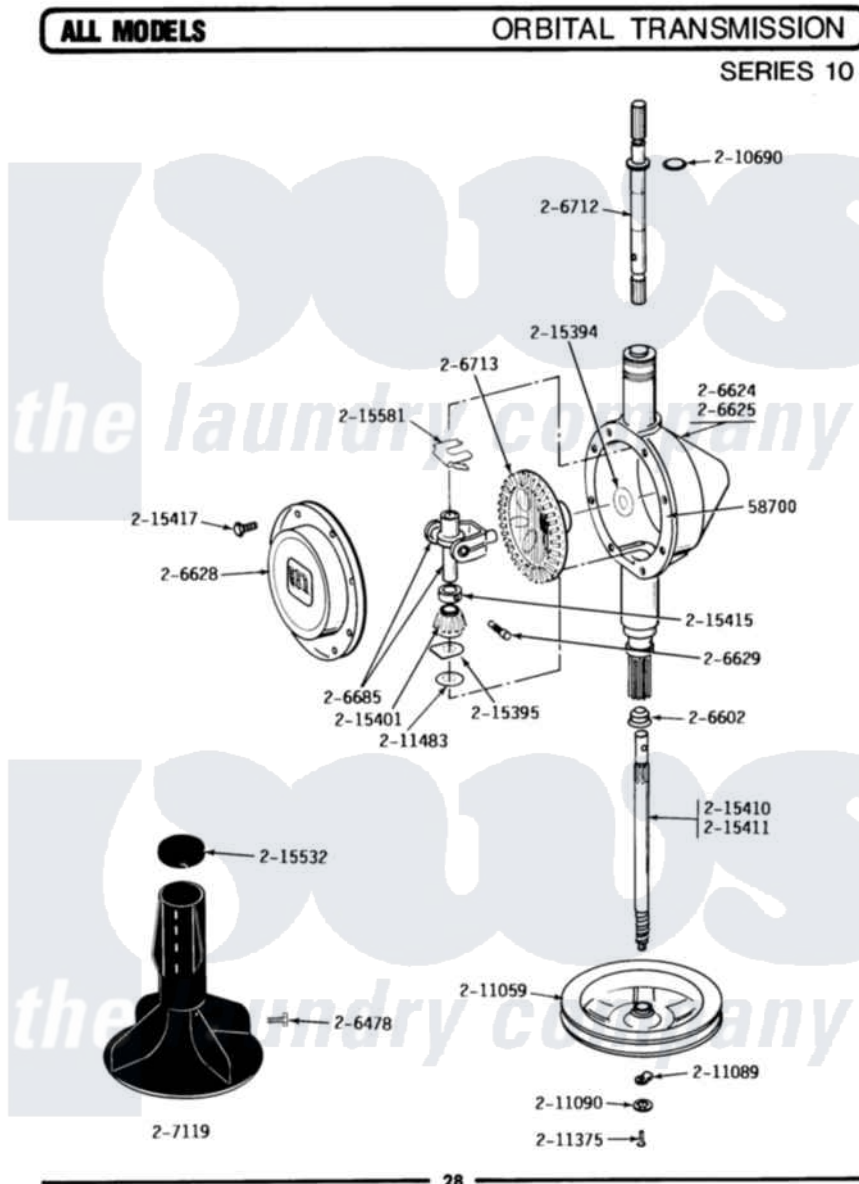

# Maytag LA25CME 08 - ORBITAL TRANSMISSION (SERIES 10)

Maytag Residential Maytag LA25CME Washer Parts Parts Diagram 08 - ORBITAL TRANSMISSION (SERIES 10)  
 Click on the part number to view part

Item	Original Part Number	Replaced By	Status	Part Description
001	Y058700	<a href="#">675652</a>		Adhesive
002	206478		Not Available	SCREW & WASHER FOR AGITATOR
003	206602	<a href="#">207843</a>		Lip Seal Repair Kit
004	206624	<a href="#">6-2097750</a>		Trans Dee
005	206625	<a href="#">6-2097790</a>		Transmison
006	<a href="#">206628</a>			Cover, Transmission
007	<a href="#">Y206629</a>			Pin, Collar
008	206685	<a href="#">6-2066850</a>		Yoke
009	206712	<a href="#">6-2097820</a>		Kit- Shaft
010	206713	<a href="#">6-2067130</a>		Gear- Beve
011	207119	<a href="#">207228</a>		Agitator W/Lock Screw
012	<a href="#">210690</a>			Seal, Rubber
013	211059	<a href="#">6-2301530</a>		Pulley
014	<a href="#">211089</a>			Lug, Stop Pulley
015	211090	<a href="#">22003555</a>		Washer, Stop Lug
016	211375	<a href="#">681582</a>		Screw

017	211483	<a href="#">6-2114830</a>	Washer- SP
018	<a href="#">215394</a>		Washer, Bevel Gear
019	<a href="#">215395</a>		Plate, Clutch
020	215401	<a href="#">W10221114</a>	Pinion
021	215410	<a href="#">12001450</a>	Ctr Shaft W/Collar Andkeeper- Dp
022	NLA	Not Available	SHAFT, CENTER
023	215415	Not Available	COLLAR, LOWER
024	215417	Not Available	SCREW, TRANSMISSION COVER
025	<a href="#">215532</a>		Cap, Agitator
026	<a href="#">215581</a>		Spring, Agitator Shaft