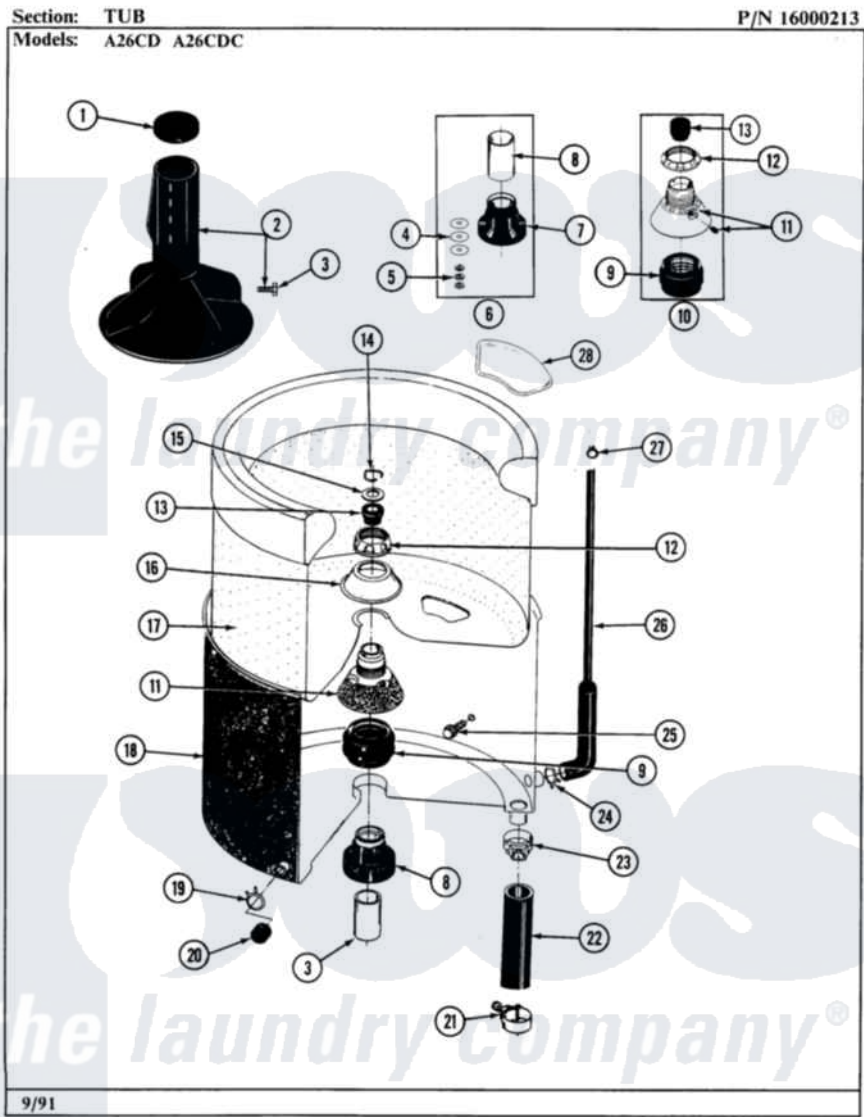

# Maytag LA26CDC 06 - TUB

12

Maytag [Residential Maytag LA26CDC Washer Parts](#) Parts Diagram 06 - TUB  
Click on the part number to view part

Item	Original Part Number	Replaced By	Status	Part Description
001	<a href="#">215532</a>			Cap, Agitator
002	207119	<a href="#">207228</a>		Agitator W/Lock Screw
003	206478		Not Available	SCREW & WASHER FOR AGITATOR
004	<a href="#">211100</a>			Washer, Outer Tub
005	<a href="#">Y054867</a>			Washer, Lock
006	204013	<a href="#">6-2040130</a>		Tub Bearin
007	200824	<a href="#">6-2040130</a>		Tub Bearin
008	<a href="#">211130</a>			Bearing Liner, Tub Bearing
009	201537	<a href="#">6-2095720</a>		Mounting S
010	204012	<a href="#">6-2095720</a>		Mounting S
011	202521	<a href="#">6-2095720</a>		Mounting S
012	211047	<a href="#">6-2110472</a>		Nut- Clamp
013	Y0A4298	<a href="#">6-0A57420</a>		Seal- Agitator
014	<a href="#">Y015667</a>			Retaining Ring
015	<a href="#">Y015666</a>			Washer, Retaining -
016	<a href="#">211210</a>			Washer, Clamping Nut

017	207831		Not Available	TUB, INNER (W/PLUG)
018	<a href="#">205484</a>			Tub, Outer Part Not Used
019	214739	<a href="#">596669</a>		Clamp, Manifold
020	<a href="#">214725</a>			Cap For Spout-Outer Tub
021	202574	<a href="#">3367052</a>		Clamp, Hose
022	<a href="#">213045</a>			Hose, Outer Tub Part Not Used
023	200900	<a href="#">616099</a>		Clamp
024	<a href="#">211641</a>			Clamp, 1-1/16"
025	200744	<a href="#">W10175939</a>		Bolt
"	205254	<a href="#">W10175938</a>		Bolt
026	212942	<a href="#">22001619</a>		Tube, Water Level Switch
027	410296	<a href="#">596669</a>		Clamp, Manifold
028	<a href="#">215980</a>			Plug, Filter Hole