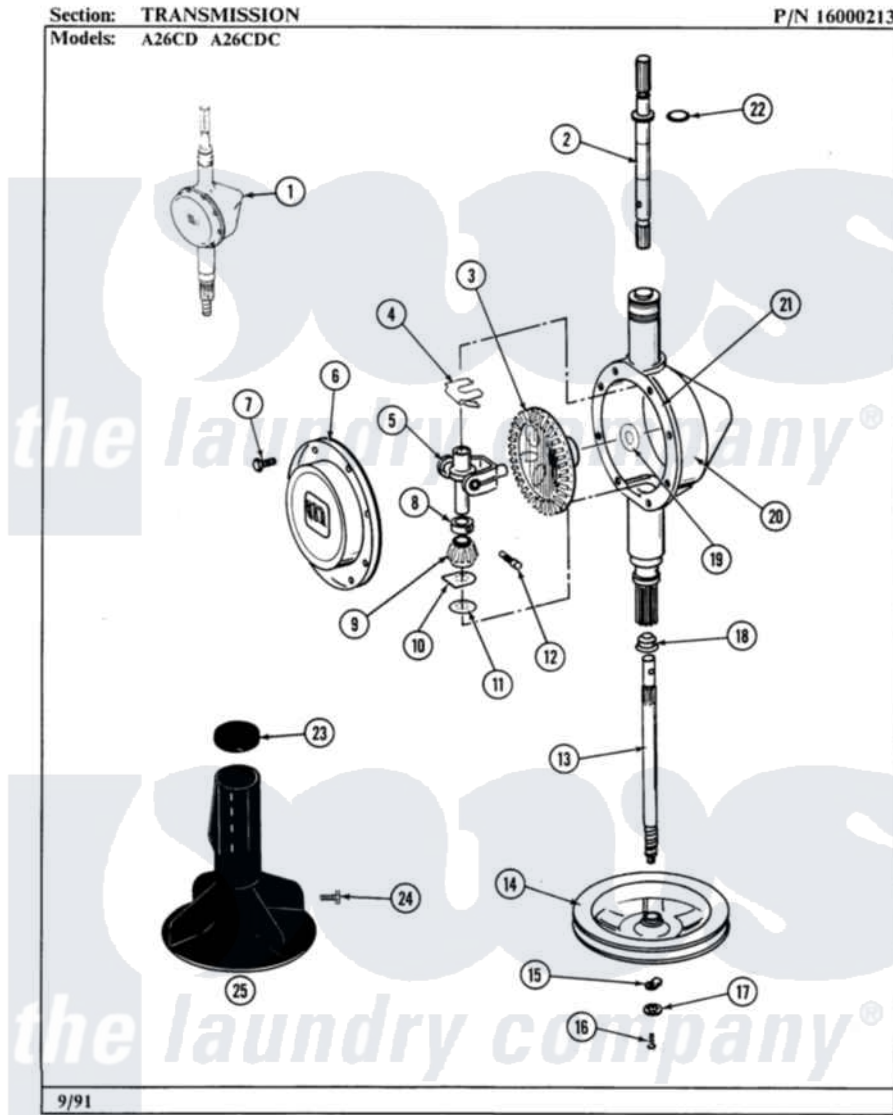

Maytag LA26CDC 07 - TRANSMISSION

14

Maytag [Residential Maytag LA26CDC Washer Parts](#) Parts Diagram 07 - TRANSMISSION
Click on the part number to view part

Item	Original Part Number	Replaced By	Status	Part Description
001	206707	6-2097750		Trans Dee
002	207153	6-2097820		Kit- Shaft
003	206713	6-2067130		Gear- Beve
004	215581			Spring, Agitator Shaft
005	206685	6-2066850		Yoke
006	206628			Cover, Transmission
007	215417		Not Available	SCREW, TRANSMISSION COVER
008	215415		Not Available	COLLAR, LOWER
009	215401	W10221114		Pinion
010	215395			Plate, Clutch
011	211483	6-2114830		Washer- SP
012	Y206629			Pin, Collar
013	215410	12001450		Ctr Shaft W/Collar Andkeeper-Dp
014	211059	6-2301530		Pulley
015	211089			Lug, Stop Pulley

016	211375	681582	Screw
017	211090	22003555	Washer, Stop Lug
018	206602	207843	Lip Seal Repair Kit
019	215394		Washer, Bevel Gear
020	206624	6-2097750	Trans Dee
021	Y058700	675652	Adhesive
022	210690		Seal, Rubber
023	215532		Cap, Agitator
024	206478	Not Available	SCREW & WASHER FOR AGITATOR
025	207119	207228	Agitator W/Lock Screw