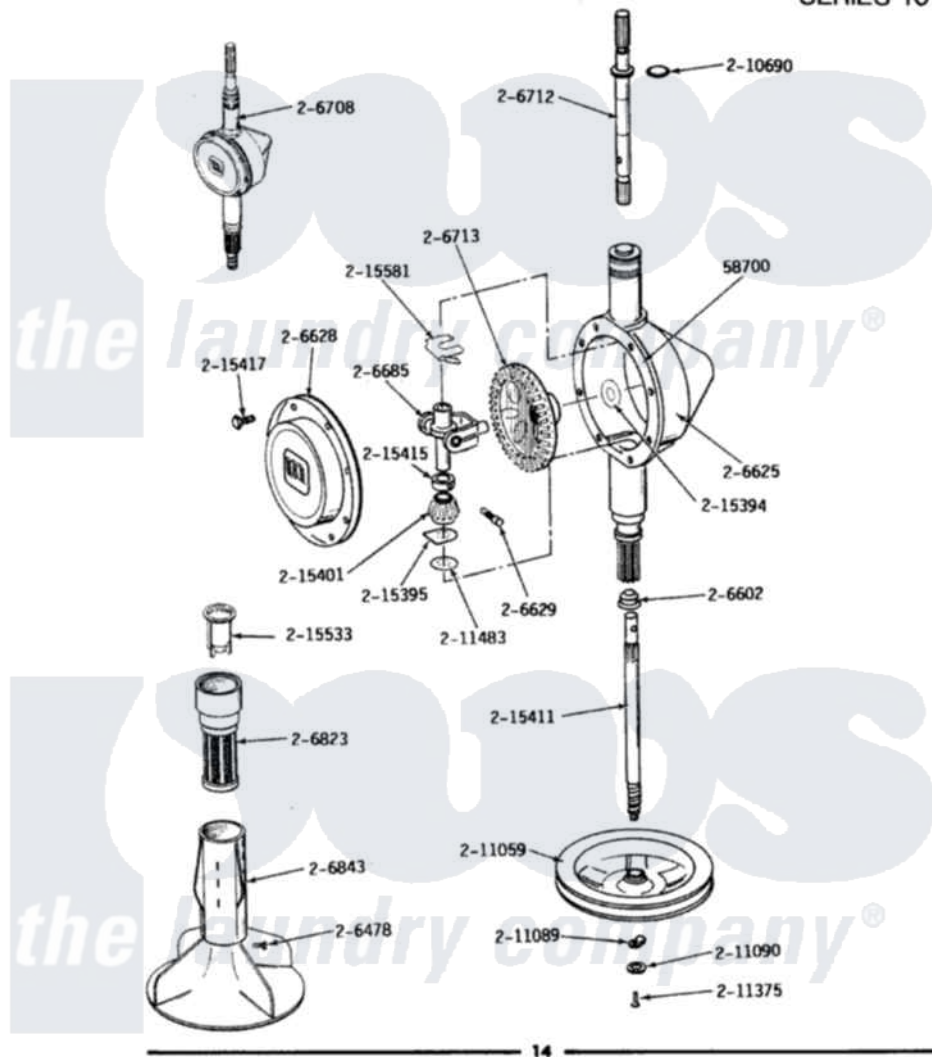

**MODELS A105-A283-A284** ORBITAL TRANSMISSION  
SERIES 10

Maytag Residential Maytag LA284 Washer Parts Parts Diagram 05 - ORBITAL TRANSMISSION (SERIES 10)  
Click on the part number to view part

Item	Original Part Number	Replaced By	Status	Part Description
1	Y058700	<a href="#">675652</a>		Adhesive
2	206478		Not Available	SCREW & WASHER FOR AGITATOR
3	206602	<a href="#">207843</a>		Lip Seal Repair Kit
4	206625	<a href="#">6-2097790</a>		Transmison
5	<a href="#">206628</a>			Cover, Transmission
6	<a href="#">Y206629</a>			Pin, Collar
7	206685	<a href="#">6-2066850</a>		Yoke
8	206708	<a href="#">6-2097790</a>		Transmison
9	206712	<a href="#">6-2097820</a>		Kit- Shaft
10	206713	<a href="#">6-2067130</a>		Gear- Beve
11	206823	<a href="#">Y207427</a>		Lint Filter Shallow
12	206843	<a href="#">207538</a>		Agitator W/Lock Screw
13	<a href="#">210690</a>			Seal, Rubber
14	211059	<a href="#">6-2301530</a>		Pulley
15	<a href="#">211089</a>			Lug, Stop Pulley
16	211090	<a href="#">22003555</a>		Washer, Stop Lug

17	211375	<a href="#">681582</a>	Screw
18	211483	<a href="#">6-2114830</a>	Washer- SP
19	<a href="#">215394</a>		Washer, Bevel Gear
20	<a href="#">215395</a>		Plate, Clutch
21	215401	<a href="#">W10221114</a>	Pinion
22	215411	<a href="#">12001451</a>	Ctr Shaft W/Collar Andkeeper-Sha
23	215415	Not Available	COLLAR, LOWER
24	215417	Not Available	SCREW, TRANSMISSION COVER
25	215533	<a href="#">215733</a>	Dispensing Cup
26	<a href="#">215581</a>		Spring, Agitator Shaft