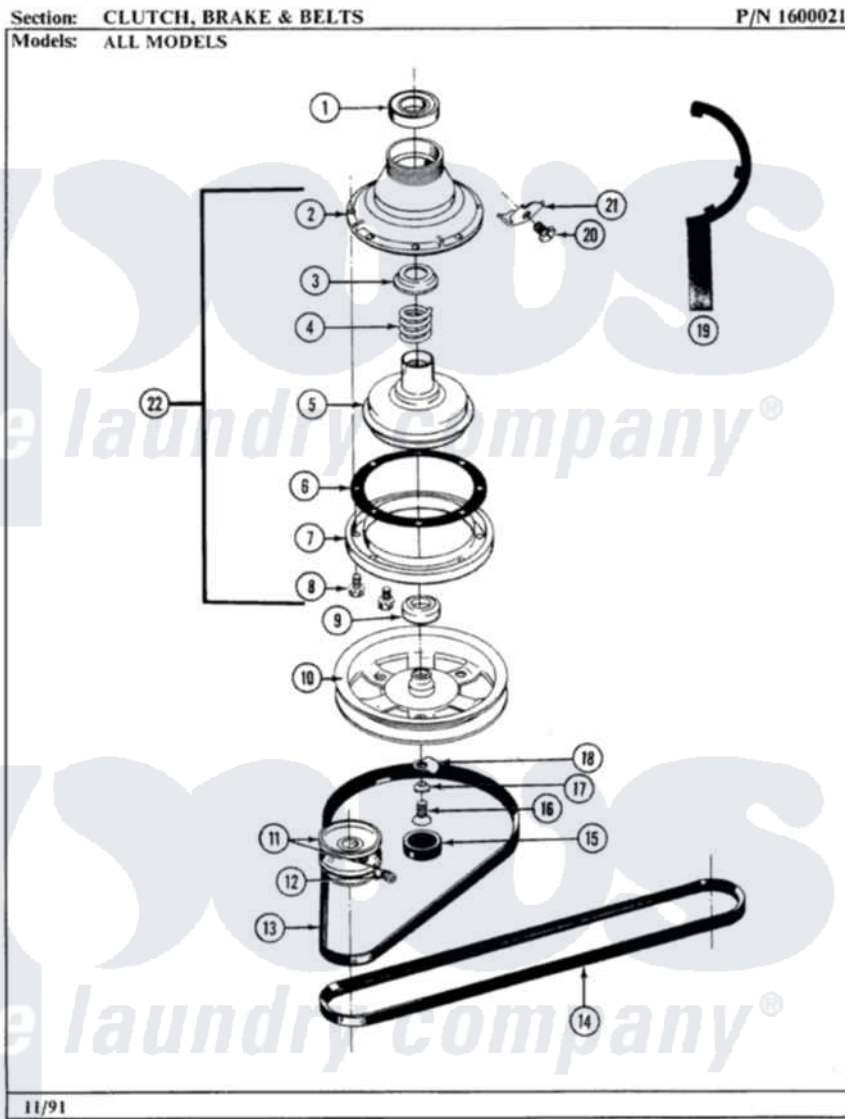

# Maytag LA482 03 - CLUTCH, BRAKE & BELTS

30

Maytag Residential Maytag LA482 Washer Parts Parts Diagram 03 - CLUTCH, BRAKE & BELTS  
 Click on the part number to view part

Item	Original Part Number	Replaced By	Status	Part Description
1	Y200720	<a href="#">22003441</a>		Bearing, Rear
2	211045	<a href="#">6-2011900</a>		Brake Asse
3	211039	<a href="#">6-2011900</a>		Brake Asse
4	211041	<a href="#">6-2011900</a>		Brake Asse
5	201126	<a href="#">6-2011900</a>		Brake Asse
6	211042	<a href="#">6-2011900</a>		Brake Asse
7	211043	<a href="#">6-2011900</a>		Brake Asse
8	211000			SCREW, BRAKE DRUM (HEX HEAD)
9	<a href="#">200835</a>			Bearing, Brake Rotor
10	211059	<a href="#">6-2301530</a>		Pulley
11	200816	<a href="#">6-2008160</a>		Pulley- MO
12	<a href="#">Y053241</a>			Set Screw, Motor Pulley
13	<a href="#">211125</a>			V Belt, Drive Pulley
14	<a href="#">211124</a>			Part Not Used
15	211038		Not Available	CAP, OIL RETAINER
16	211375	<a href="#">681582</a>		Screw

17	211090	<a href="#">22003555</a>	Washer, Stop Lug
18	<a href="#">211089</a>		Lug, Stop Pulley
19	Y038315	<a href="#">038315</a>	Tool
20	<a href="#">213326</a>		Bolt, Sems Retaining Clip
21	<a href="#">213325</a>		Clip, Retaining
22	201190	<a href="#">6-2011900</a>	Brake Asse