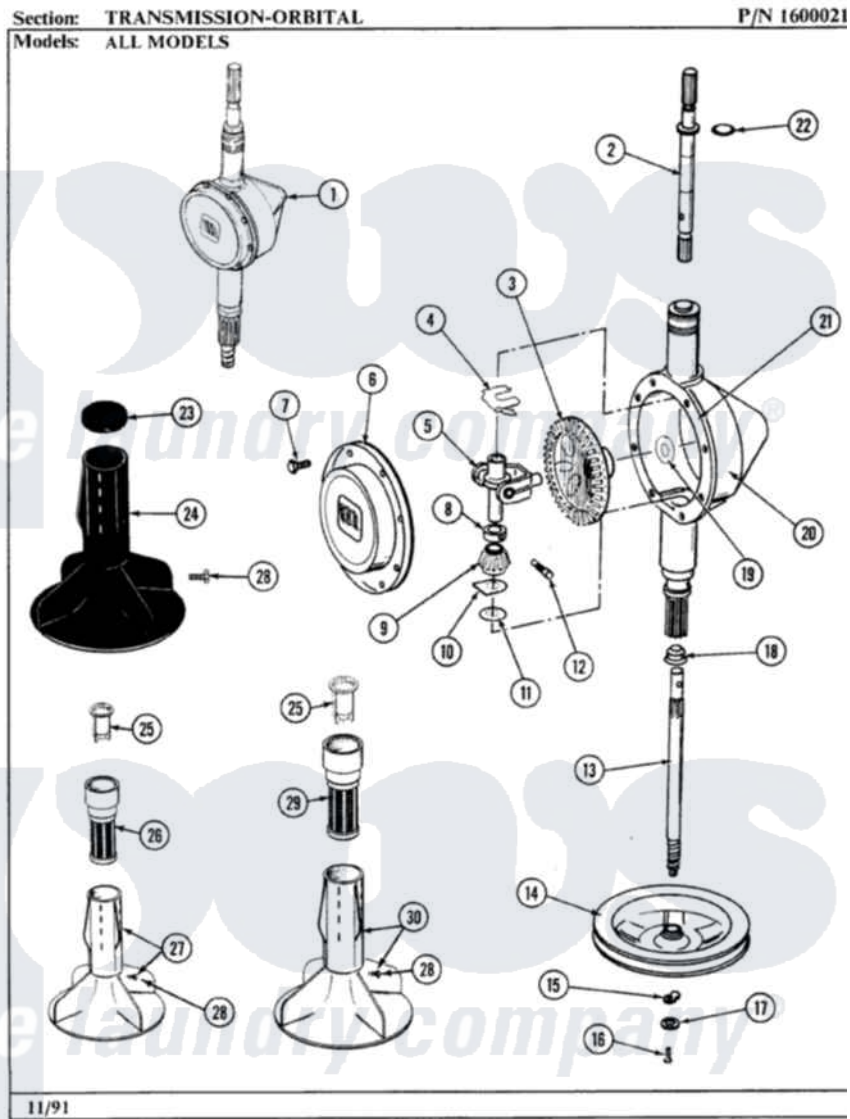

# Maytag LA484 08 - TRANSMISSION-ORBITAL

24

Maytag Residential Maytag LA484 Washer Parts Parts Diagram 08 - TRANSMISSION-ORBITAL  
Click on the part number to view part

Item	Original Part Number	Replaced By	Status	Part Description
1	206707	<a href="#">6-2097750</a>		Trans Dee
2	207153	<a href="#">6-2097820</a>		Kit- Shaft
3	206713	<a href="#">6-2067130</a>		Gear- Beve
4	<a href="#">215581</a>			Spring, Agitator Shaft
5	206685	<a href="#">6-2066850</a>		Yoke
6	<a href="#">206628</a>			Cover, Transmission
7	215417		Not Available	SCREW, TRANSMISSION COVER
8	215415		Not Available	COLLAR, LOWER
9	215401	<a href="#">W10221114</a>		Pinion
10	<a href="#">215395</a>			Plate, Clutch
11	211483	<a href="#">6-2114830</a>		Washer- SP
12	<a href="#">Y206629</a>			Pin, Collar
13	215410	<a href="#">12001450</a>		Ctr Shaft W/Collar Andkeeper- Dp
14	211059	<a href="#">6-2301530</a>		Pulley
15	<a href="#">211089</a>			Lug, Stop Pulley

16	211375	<a href="#">681582</a>	Screw
17	211090	<a href="#">22003555</a>	Washer, Stop Lug
18	206602	<a href="#">207843</a>	Lip Seal Repair Kit
19	<a href="#">215394</a>		Washer, Bevel Gear
20	206624	<a href="#">6-2097750</a>	Trans Dee
21	Y058700	<a href="#">675652</a>	Adhesive
22	<a href="#">210690</a>		Seal, Rubber
25	<a href="#">215733</a>		Dispensing Cup
28	206478	Not Available	SCREW & WASHER FOR AGITATOR