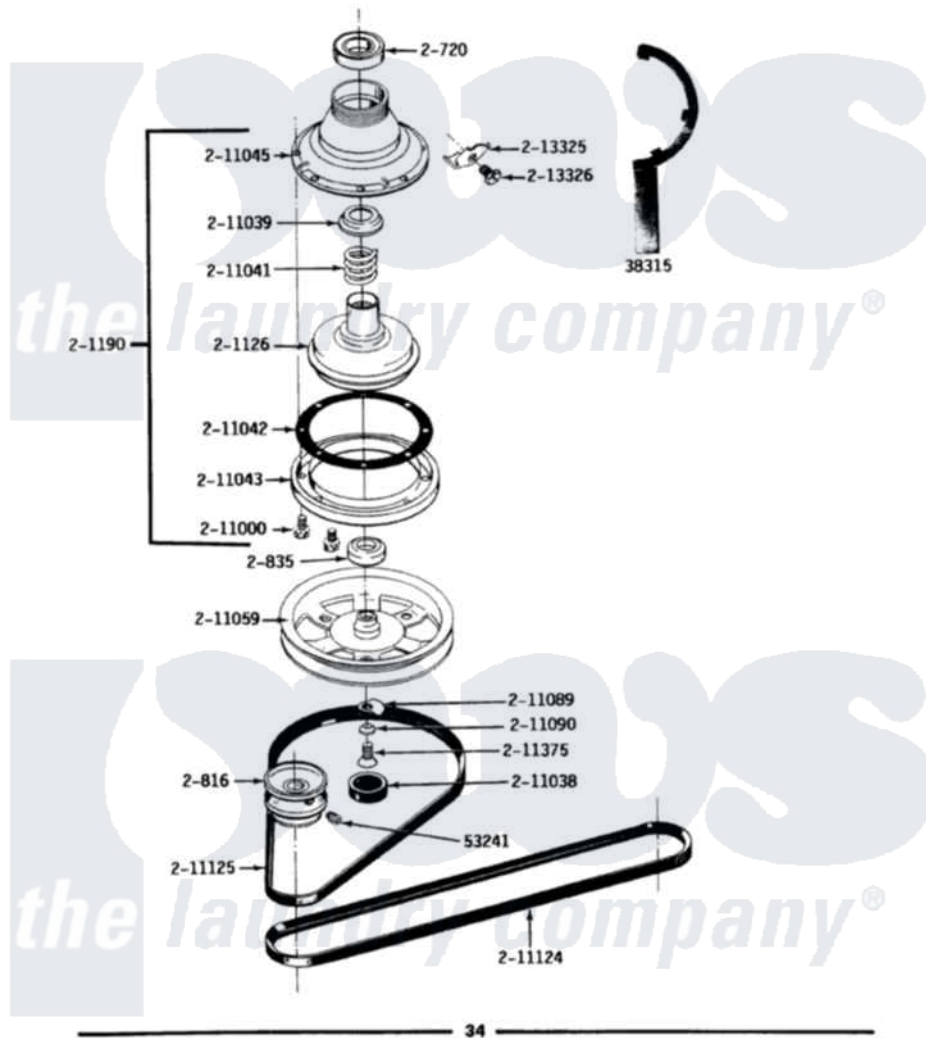

# Maytag LA512S 03 - CLUTCH\BRAKE & BELTS

## ALL MODELS CLUTCH, BRAKE & BELTS

Maytag [Residential Maytag LA512S Washer Parts](#) Parts Diagram 03 - CLUTCH\BRAKE & BELTS  
 Click on the part number to view part

Item	Original Part Number	Replaced By	Status	Part Description
1	Y038315	<a href="#">038315</a>		Tool
2	<a href="#">Y053241</a>			Set Screw, Motor Pulley
3	Y200720	<a href="#">22003441</a>		Bearing, Rear
4	200816	<a href="#">6-2008160</a>		Pulley- MO
5	<a href="#">200835</a>			Bearing, Brake Rotor
6	201126	<a href="#">6-2011900</a>		Brake Asse
7	201190	<a href="#">6-2011900</a>		Brake Asse
8	211000			SCREW, BRAKE DRUM (HEX HEAD)
9	211038		Not Available	CAP, OIL RETAINER
10	211039	<a href="#">6-2011900</a>		Brake Asse
11	211041	<a href="#">6-2011900</a>		Brake Asse
12	211042	<a href="#">6-2011900</a>		Brake Asse
13	211043	<a href="#">6-2011900</a>		Brake Asse
14	211045	<a href="#">6-2011900</a>		Brake Asse
15	211059	<a href="#">6-2301530</a>		Pulley
16	<a href="#">211089</a>			Lug, Stop Pulley

17	211090	<a href="#">22003555</a>	Washer, Stop Lug
18	<a href="#">211124</a>		Part Not Used
19	<a href="#">211125</a>		V Belt, Drive Pulley
20	211375	<a href="#">681582</a>	Screw
21	<a href="#">213325</a>		Clip, Retaining
22	<a href="#">213326</a>		Bolt, Sems Retaining Clip