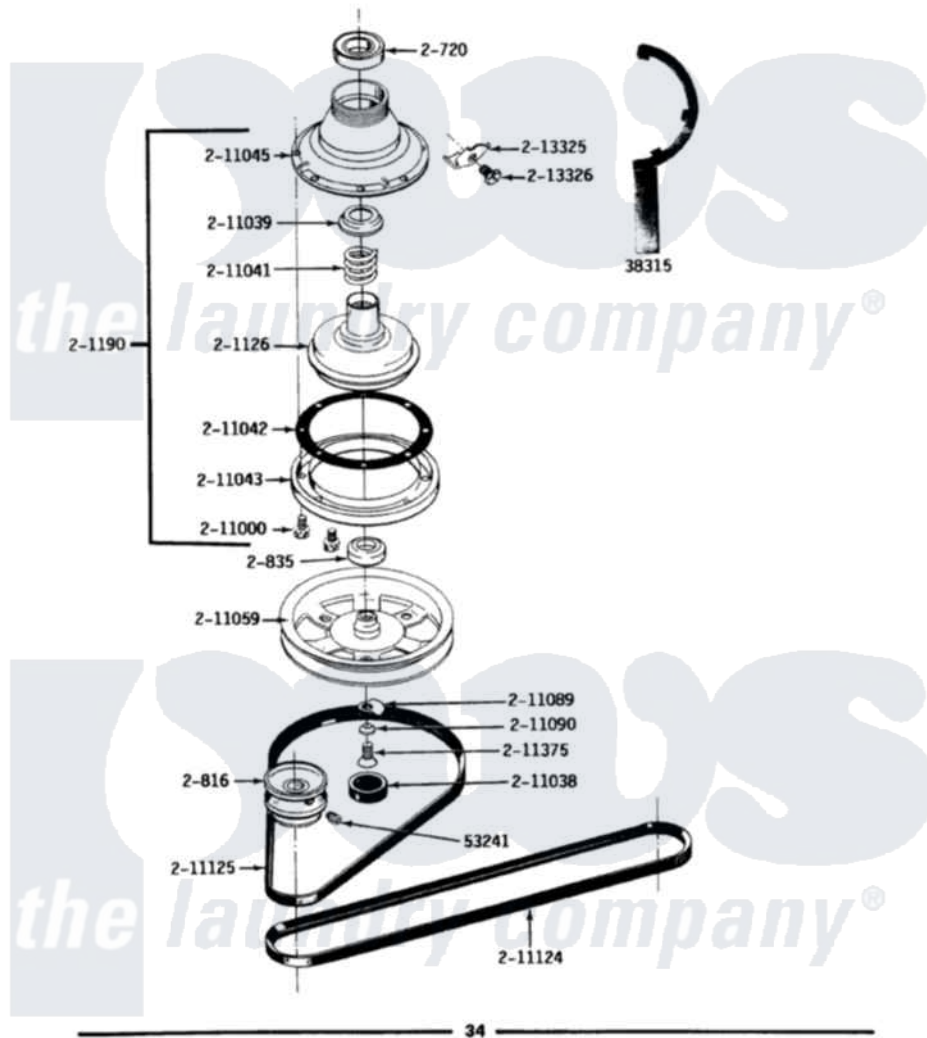

# Maytag LA712 03 - CLUTCH, BRAKE & BELTS

**ALL MODELS** **CLUTCH, BRAKE & BELTS**

Maytag Residential Maytag LA712 Washer Parts Parts Diagram 03 - CLUTCH, BRAKE & BELTS  
 Click on the part number to view part

Item	Original Part Number	Replaced By	Status	Part Description
1	Y038315	<a href="#">038315</a>		Tool
2	<a href="#">Y053241</a>			Set Screw, Motor Pulley
3	Y200720	<a href="#">22003441</a>		Bearing, Rear
4	200816	<a href="#">6-2008160</a>		Pulley- MO
5	<a href="#">200835</a>			Bearing, Brake Rotor
6	201126	<a href="#">6-2011900</a>		Brake Asse
7	201190	<a href="#">6-2011900</a>		Brake Asse
8	211000			SCREW, BRAKE DRUM (HEX HEAD)
9	211038		Not Available	CAP, OIL RETAINER
10	211039	<a href="#">6-2011900</a>		Brake Asse
11	211041	<a href="#">6-2011900</a>		Brake Asse
12	211042	<a href="#">6-2011900</a>		Brake Asse
13	211043	<a href="#">6-2011900</a>		Brake Asse
14	211045	<a href="#">6-2011900</a>		Brake Asse
15	211059	<a href="#">6-2301530</a>		Pulley
16	<a href="#">211089</a>			Lug, Stop Pulley

17	211090	<a href="#">22003555</a>	Washer, Stop Lug
18	<a href="#">211124</a>		Part Not Used
19	<a href="#">211125</a>		V Belt, Drive Pulley
20	211375	<a href="#">681582</a>	Screw
21	<a href="#">213325</a>		Clip, Retaining
22	<a href="#">213326</a>		Bolt, Sems Retaining Clip