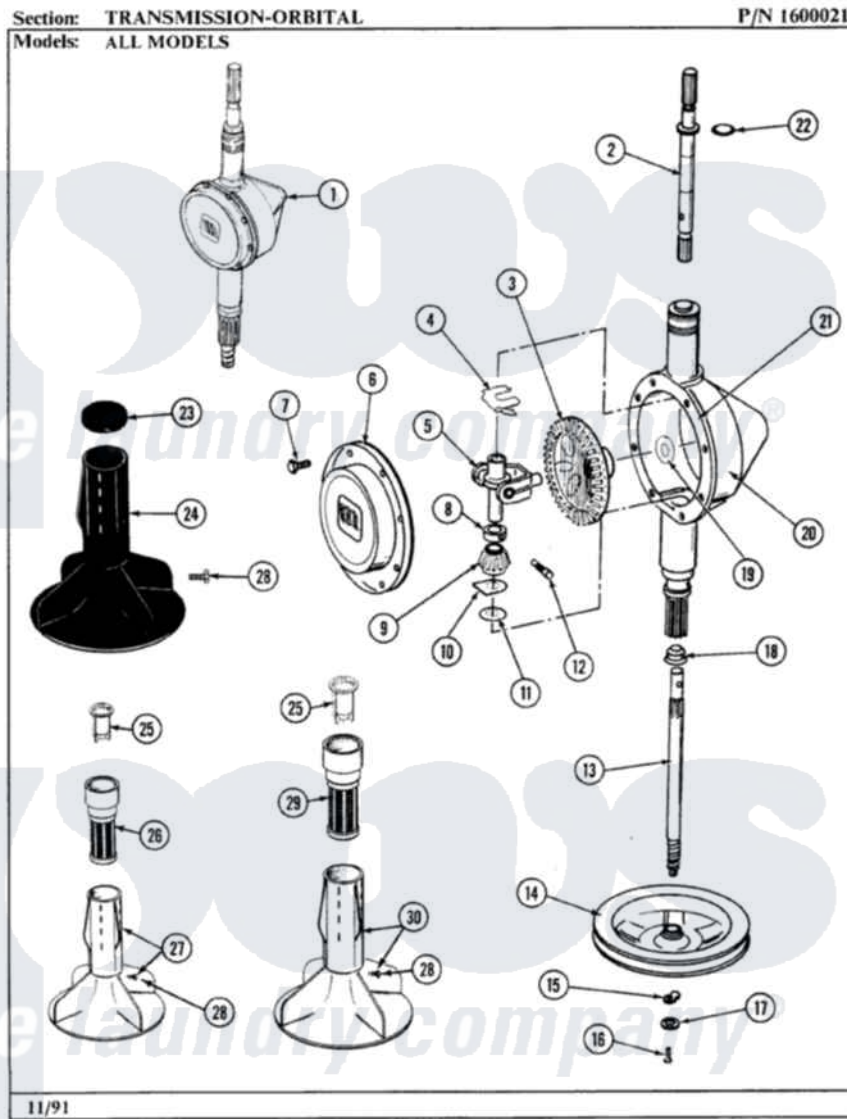

# Maytag LA884 08 - TRANSMISSION-ORBITAL

24

Maytag Residential Maytag LA884 Washer Parts Parts Diagram 08 - TRANSMISSION-ORBITAL  
Click on the part number to view part

Item	Original Part Number	Replaced By	Status	Part Description
1	206707	<a href="#">6-2097750</a>		Trans Dee
2	207153	<a href="#">6-2097820</a>		Kit- Shaft
3	206713	<a href="#">6-2067130</a>		Gear- Beve
4	<a href="#">215581</a>			Spring, Agitator Shaft
5	206685	<a href="#">6-2066850</a>		Yoke
6	<a href="#">206628</a>			Cover, Transmission
7	215417		Not Available	SCREW, TRANSMISSION COVER
8	215415		Not Available	COLLAR, LOWER
9	215401	<a href="#">W10221114</a>		Pinion
10	<a href="#">215395</a>			Plate, Clutch
11	211483	<a href="#">6-2114830</a>		Washer- SP
12	<a href="#">Y206629</a>			Pin, Collar
13	215410	<a href="#">12001450</a>		Ctr Shaft W/Collar Andkeeper- Dp
14	211059	<a href="#">6-2301530</a>		Pulley
15	<a href="#">211089</a>			Lug, Stop Pulley

16	211375	<a href="#">681582</a>	Screw
17	211090	<a href="#">22003555</a>	Washer, Stop Lug
18	206602	<a href="#">207843</a>	Lip Seal Repair Kit
19	<a href="#">215394</a>		Washer, Bevel Gear
20	206624	<a href="#">6-2097750</a>	Trans Dee
21	Y058700	<a href="#">675652</a>	Adhesive
22	<a href="#">210690</a>		Seal, Rubber
25	<a href="#">215733</a>		Dispensing Cup
28	206478	Not Available	SCREW & WASHER FOR AGITATOR