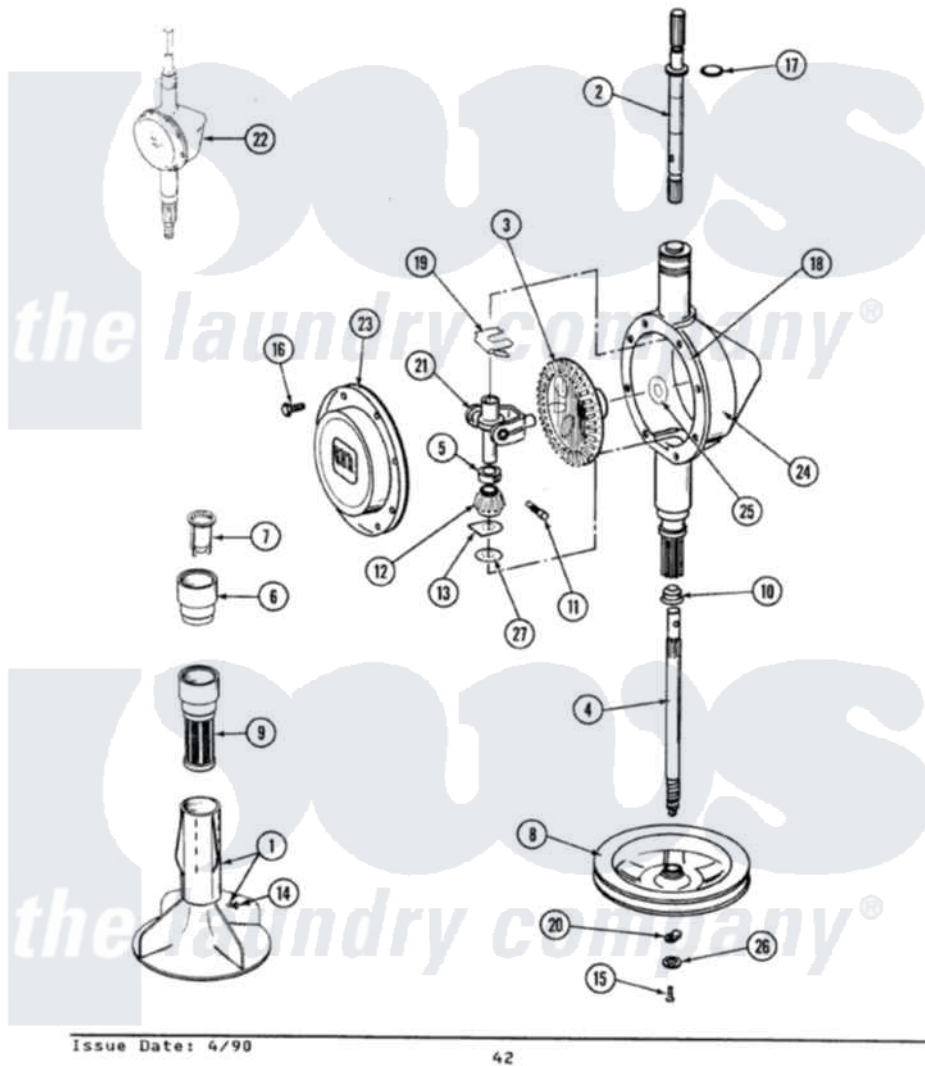

# Maytag LA9400 07 - ORBITAL TRANSMISSION

SECTION: ORBITAL TRANSMISSION  
MODEL: ALL MODELS

Issue Date: 4/90

42

Maytag [Residential Maytag LA9400 Washer Parts](#) Parts Diagram 07 - ORBITAL TRANSMISSION  
Click on the part number to view part

Item	Original Part Number	Replaced By	Status	Part Description
1	<a href="#">207228</a>			Agitator W/Lock Screw
2	207153	<a href="#">6-2097820</a>		Kit- Shaft
3	206713	<a href="#">6-2067130</a>		Gear- Beve
4	215410	<a href="#">12001450</a>		Ctr Shaft W/Collar Andkeeper-Dp
5	215415		Not Available	COLLAR, LOWER
6	<a href="#">215721</a>			Dispensing Cap
7	<a href="#">215733</a>			Dispensing Cup
8	211059	<a href="#">6-2301530</a>		Pulley
9	<a href="#">207657</a>			Lint Filter Deep
10	206602	<a href="#">207843</a>		Lip Seal Repair Kit
11	<a href="#">Y206629</a>			Pin, Collar
12	215401	<a href="#">W10221114</a>		Pinion
13	<a href="#">215395</a>			Plate, Clutch
14	206478		Not Available	SCREW & WASHER FOR AGITATOR
15	211375	<a href="#">681582</a>		Screw

16	215417	Not Available	SCREW, TRANSMISSION COVER
17	<a href="#">210690</a>		Seal, Rubber
18	Y058700	<a href="#">675652</a>	Adhesive
19	<a href="#">215581</a>		Spring, Agitator Shaft
20	<a href="#">211089</a>		Lug, Stop Pulley
21	206685	<a href="#">6-2066850</a>	Yoke
22	206707	<a href="#">6-2097750</a>	Trans Dee
23	<a href="#">206628</a>		Cover, Transmission
24	206624	<a href="#">6-2097750</a>	Trans Dee
25	<a href="#">215394</a>		Washer, Bevel Gear
26	211090	<a href="#">22003555</a>	Washer, Stop Lug
27	211483	<a href="#">6-2114830</a>	Washer- SP