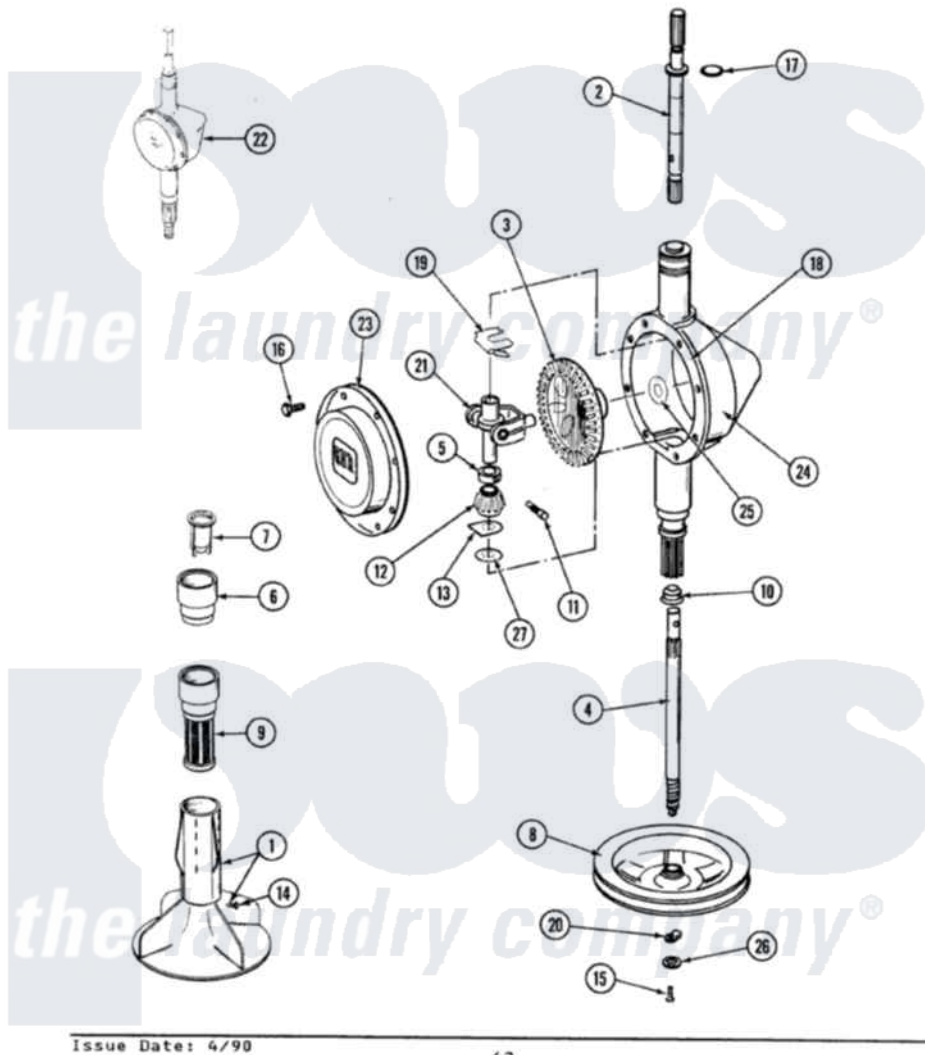

# Maytag LA9700 06 - ORBITAL TRANSMISSION

SECTION: ORBITAL TRANSMISSION  
 MODEL: ALL MODELS

Issue Date: 4/90

42

Maytag [Residential Maytag LA9700 Washer Parts](#) Parts Diagram 06 - ORBITAL TRANSMISSION  
 Click on the part number to view part

Item	Original Part Number	Replaced By	Status	Part Description
1	<a href="#">207228</a>			Agitator W/Lock Screw
2	207153	<a href="#">6-2097820</a>		Kit- Shaft
3	206713	<a href="#">6-2067130</a>		Gear- Beve
4	215410	<a href="#">12001450</a>		Ctr Shaft W/Collar Andkeeper-Dp
5	215415		Not Available	COLLAR, LOWER
6	<a href="#">215721</a>			Dispensing Cap
7	<a href="#">215733</a>			Dispensing Cup
8	211059	<a href="#">6-2301530</a>		Pulley
9	<a href="#">207657</a>			Lint Filter Deep
10	206602	<a href="#">207843</a>		Lip Seal Repair Kit
11	<a href="#">Y206629</a>			Pin, Collar
12	215401	<a href="#">W10221114</a>		Pinion
13	<a href="#">215395</a>			Plate, Clutch
14	206478		Not Available	SCREW & WASHER FOR AGITATOR
15	211375	<a href="#">681582</a>		Screw

16	215417	Not Available	SCREW, TRANSMISSION COVER
17	<a href="#">210690</a>		Seal, Rubber
18	Y058700	<a href="#">675652</a>	Adhesive
19	<a href="#">215581</a>		Spring, Agitator Shaft
20	<a href="#">211089</a>		Lug, Stop Pulley
21	206685	<a href="#">6-2066850</a>	Yoke
22	206707	<a href="#">6-2097750</a>	Trans Dee
23	<a href="#">206628</a>		Cover, Transmission
24	206624	<a href="#">6-2097750</a>	Trans Dee
25	<a href="#">215394</a>		Washer, Bevel Gear
26	211090	<a href="#">22003555</a>	Washer, Stop Lug
27	211483	<a href="#">6-2114830</a>	Washer- SP