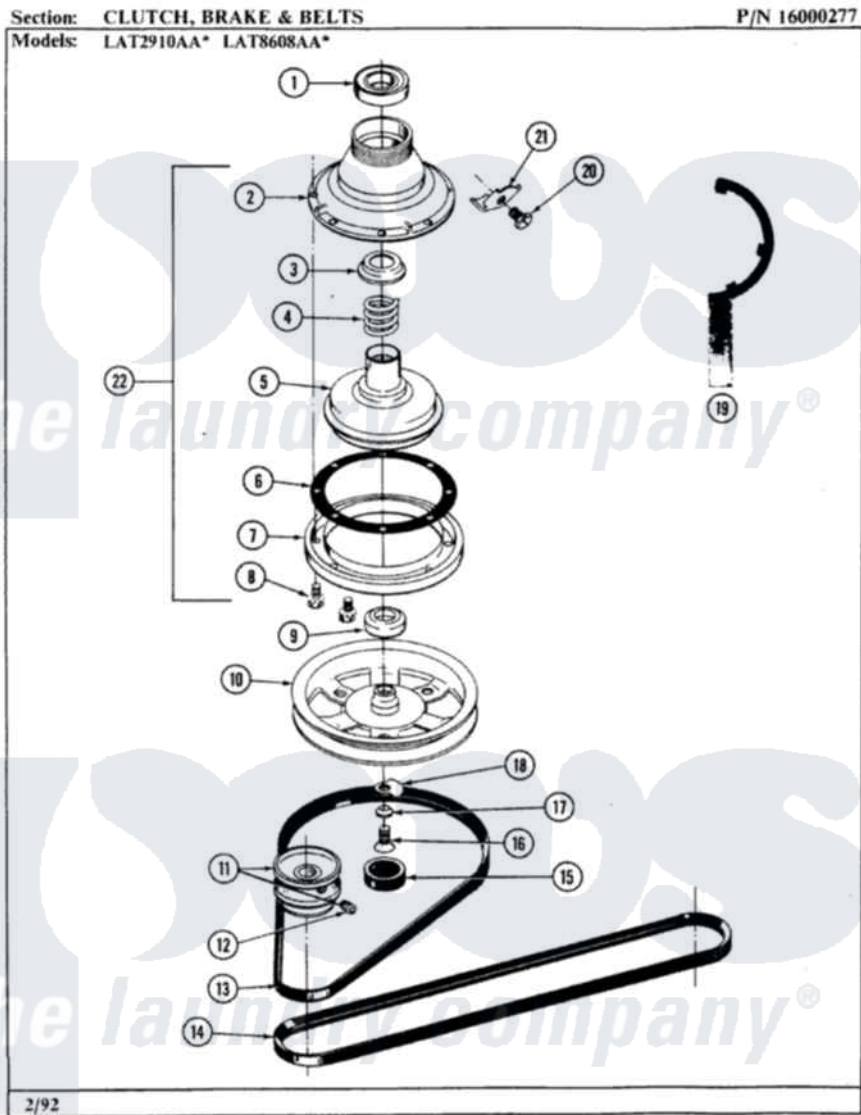

# Maytag LAT2910AAL 03 - CLUTCH, BRAKE & BELTS

20

Maytag Residential Maytag LAT2910AAL Washer Parts Parts Diagram 03 - CLUTCH, BRAKE & BELTS  
 Click on the part number to view part

Item	Original Part Number	Replaced By	Status	Part Description
1	Y200720	<a href="#">22003441</a>		Bearing, Rear
2	211045	<a href="#">6-2011900</a>		Brake Asse
3	211039	<a href="#">6-2011900</a>		Brake Asse
4	211041	<a href="#">6-2011900</a>		Brake Asse
5	201126	<a href="#">6-2011900</a>		Brake Asse
6	211042	<a href="#">6-2011900</a>		Brake Asse
7	211043	<a href="#">6-2011900</a>		Brake Asse
8	211000			SCREW, BRAKE DRUM (HEX HEAD)
9	<a href="#">200835</a>			Bearing, Brake Rotor
10	211059	<a href="#">6-2301530</a>		Pulley
11	200816	<a href="#">6-2008160</a>		Pulley- MO
12	<a href="#">Y053241</a>			Set Screw, Motor Pulley
13	<a href="#">211125</a>			V Belt, Drive Pulley
14	<a href="#">211124</a>			Part Not Used
15	211038		Not Available	CAP, OIL RETAINER
16	211375	<a href="#">681582</a>		Screw

17	211090	<a href="#">22003555</a>	Washer, Stop Lug
18	<a href="#">211089</a>		Lug, Stop Pulley
19	Y038315	<a href="#">038315</a>	Tool
20	<a href="#">213326</a>		Bolt, Sems Retaining Clip
21	<a href="#">213325</a>		Clip, Retaining
22	201190	<a href="#">6-2011900</a>	Brake Asse