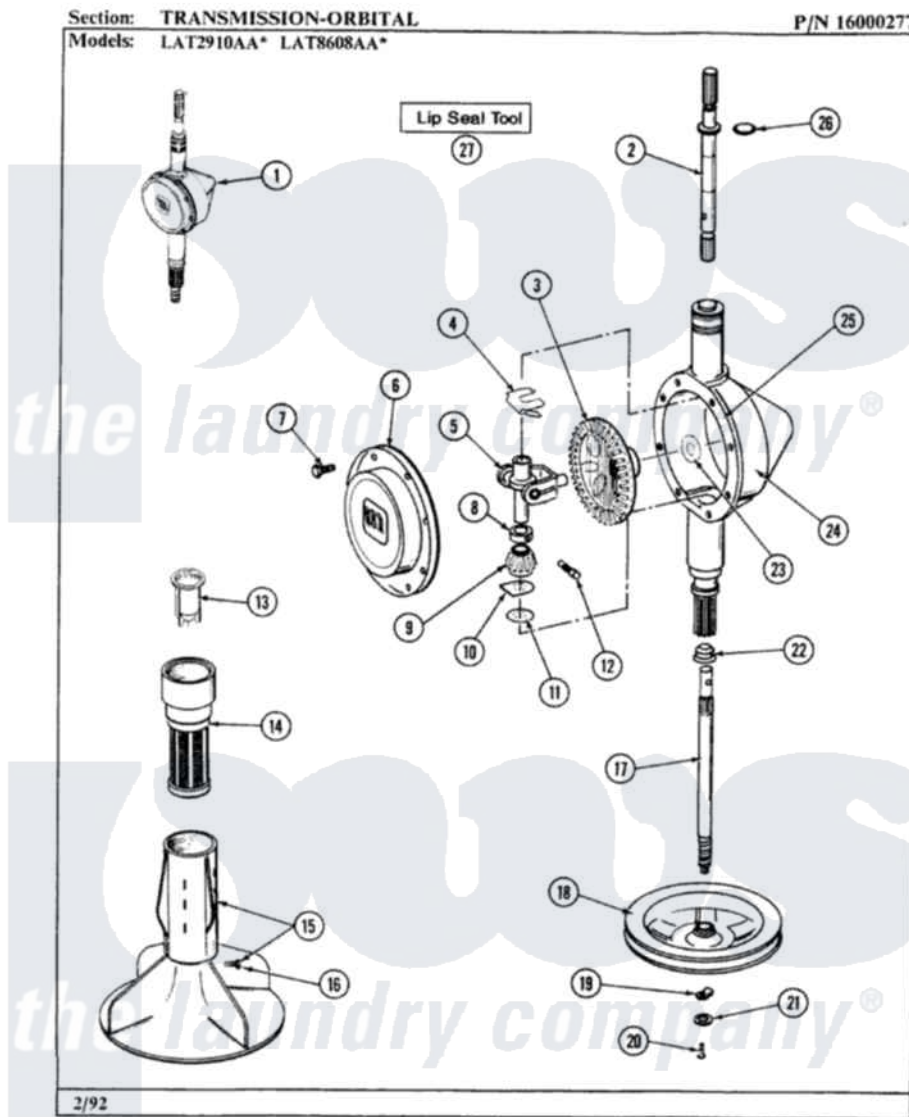

# Maytag LAT2910AAL 07 - TRANSMISSION-ORBITAL

14

Maytag Residential Maytag LAT2910AAL Washer Parts Parts Diagram 07 - TRANSMISSION-ORBITAL  
 Click on the part number to view part

Item	Original Part Number	Replaced By	Status	Part Description
1	206708	<a href="#">6-2097790</a>		Transmison
2	207153	<a href="#">6-2097820</a>		Kit- Shaft
3	206713	<a href="#">6-2067130</a>		Gear- Beve
4	<a href="#">215581</a>			Spring, Agitator Shaft
5	206685	<a href="#">6-2066850</a>		Yoke
6	<a href="#">206628</a>			Cover, Transmission
7	215417		Not Available	SCREW, TRANSMISSION COVER
8	215415		Not Available	COLLAR, LOWER
9	215401	<a href="#">W10221114</a>		Pinion
10	<a href="#">215395</a>			Plate, Clutch
11	211483	<a href="#">6-2114830</a>		Washer- SP
12	<a href="#">Y206629</a>			Pin, Collar
13	<a href="#">215733</a>			Dispensing Cup
14	<a href="#">Y207427</a>			Lint Filter Shallow
15	<a href="#">207538</a>			Agitator W/Lock Screw
				SCREW & WASHER FOR

16	206478	Not Available	SCREW & WASHER FOR AGITATOR
17	215411	<a href="#">12001451</a>	Ctr Shaft W/Collar Andkeeper-Sha
18	211059	<a href="#">6-2301530</a>	Pulley
19	<a href="#">211089</a>		Lug, Stop Pulley
20	211375	<a href="#">681582</a>	Screw
21	211090	<a href="#">22003555</a>	Washer, Stop Lug
22	206602	<a href="#">207843</a>	Lip Seal Repair Kit
23	<a href="#">215394</a>		Washer, Bevel Gear
24	206625	<a href="#">6-2097790</a>	Transmison
25	Y058700	<a href="#">675652</a>	Adhesive
26	<a href="#">210690</a>		Seal, Rubber
27	038228	<a href="#">20000021</a>	Lip Seal Tool Kit