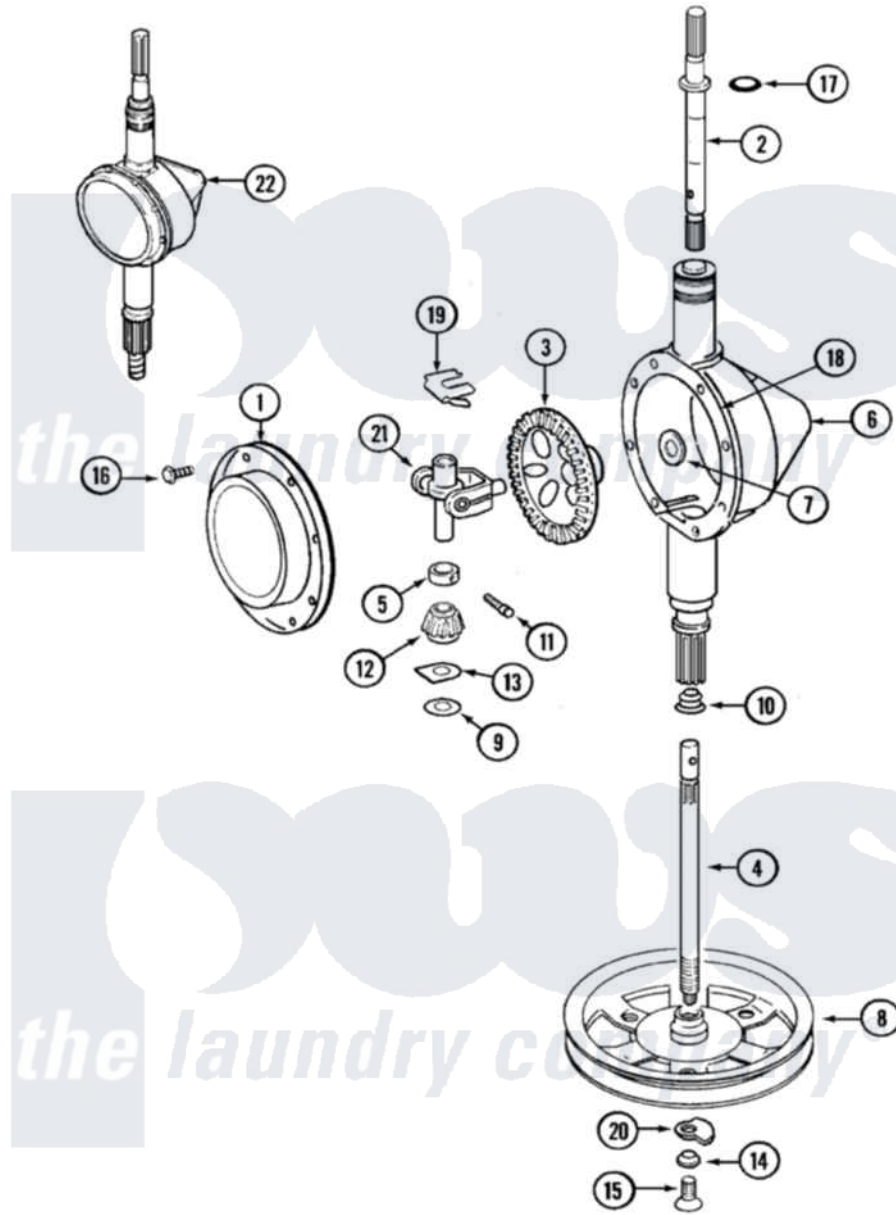

# Maytag LAT3914AAL 06 - TRANSMISSION

Maytag Residential Maytag LAT3914AAL Washer Parts Parts Diagram 06 - TRANSMISSION  
 Click on the part number to view part

Item	Original Part Number	Replaced By	Status	Part Description
1	<a href="#">206628</a>			Cover, Transmission
2	207153	<a href="#">6-2097820</a>		Kit- Shaft
3	206713	<a href="#">6-2067130</a>		Gear- Beve
4	215410	<a href="#">12001450</a>		Ctr Shaft W/Collar Andkeeper- Dp
5	215415		Not Available	COLLAR, LOWER
6	206624	<a href="#">6-2097750</a>		Trans Dee
7	<a href="#">215394</a>			Washer, Bevel Gear
8	211059	<a href="#">6-2301530</a>		Pulley
9	211483	<a href="#">6-2114830</a>		Washer- SP
10	206602	<a href="#">207843</a>		Lip Seal Repair Kit
11	<a href="#">Y206629</a>			Pin, Collar
12	215401	<a href="#">W10221114</a>		Pinion
13	<a href="#">215395</a>			Plate, Clutch
14	211090	<a href="#">22003555</a>		Washer, Stop Lug
15	211375	<a href="#">681582</a>		Screw
				SCREW, TRANSMISSION

16	215417	Not Available	SCREW, TRANSMISSION COVER
17	<a href="#">210690</a>		Seal, Rubber
18	Y058700	<a href="#">675652</a>	Adhesive
19	<a href="#">215581</a>		Spring, Agitator Shaft
20	<a href="#">211089</a>		Lug, Stop Pulley
21	206685	<a href="#">6-2066850</a>	Yoke
22	206707	<a href="#">6-2097750</a>	Trans Dee