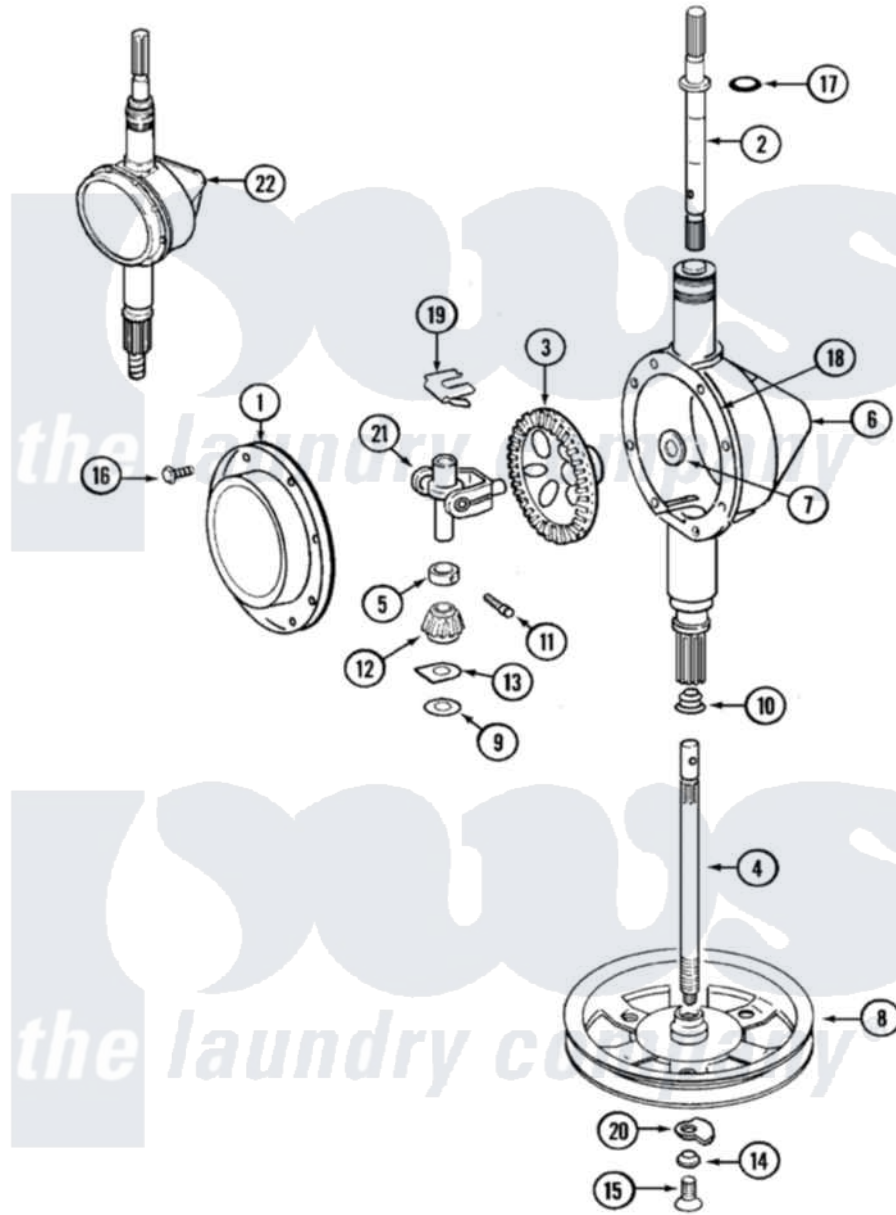

# Maytag LAT4914AAL 06 - TRANSMISSION

Maytag Residential Maytag LAT4914AAL Washer Parts Parts Diagram 06 - TRANSMISSION  
 Click on the part number to view part

Item	Original Part Number	Replaced By	Status	Part Description
1	<a href="#">206628</a>			Cover, Transmission
2	207153	<a href="#">6-2097820</a>		Kit- Shaft
3	206713	<a href="#">6-2067130</a>		Gear- Beve
4	215410	<a href="#">12001450</a>		Ctr Shaft W/Collar Andkeeper- Dp
5	215415		Not Available	COLLAR, LOWER
6	206624	<a href="#">6-2097750</a>		Trans Dee
7	<a href="#">215394</a>			Washer, Bevel Gear
8	211059	<a href="#">6-2301530</a>		Pulley
9	211483	<a href="#">6-2114830</a>		Washer- SP
10	206602	<a href="#">207843</a>		Lip Seal Repair Kit
11	<a href="#">Y206629</a>			Pin, Collar
12	215401	<a href="#">W10221114</a>		Pinion
13	<a href="#">215395</a>			Plate, Clutch
14	211090	<a href="#">22003555</a>		Washer, Stop Lug
15	211375	<a href="#">681582</a>		Screw
				SCREW, TRANSMISSION

16	215417	Not Available	SCREW, TRANSMISSION COVER
17	<a href="#">210690</a>		Seal, Rubber
18	Y058700	<a href="#">675652</a>	Adhesive
19	<a href="#">215581</a>		Spring, Agitator Shaft
20	<a href="#">211089</a>		Lug, Stop Pulley
21	206685	<a href="#">6-2066850</a>	Yoke
22	206707	<a href="#">6-2097750</a>	Trans Dee