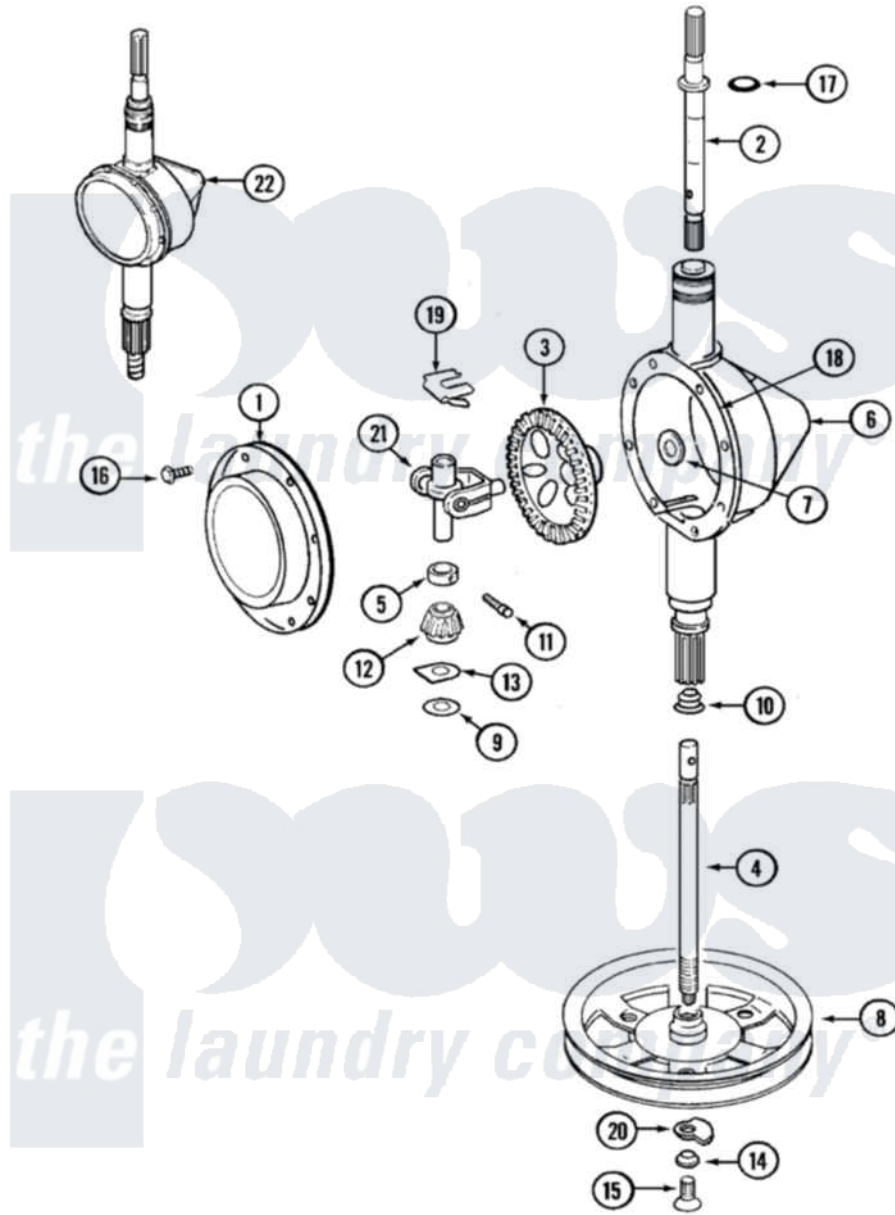

# Maytag LAT5005AAE 06 - TRANSMISSION (AAE)

Maytag Residential Maytag LAT5005AAE Washer Parts Parts Diagram 06 - TRANSMISSION (AAE)  
 Click on the part number to view part

Item	Original Part Number	Replaced By	Status	Part Description
1	<a href="#">206628</a>			Cover, Transmission
2	207153	<a href="#">6-2097820</a>		Kit- Shaft
3	206713	<a href="#">6-2067130</a>		Gear- Beve
4	215411	<a href="#">12001451</a>		Ctr Shaft W/Collar Andkeeper- Sha
5	215415		Not Available	COLLAR, LOWER
6	206624	<a href="#">6-2097750</a>		Trans Dee
7	<a href="#">215394</a>			Washer, Bevel Gear
8	211059	<a href="#">6-2301530</a>		Pulley
9	211483	<a href="#">6-2114830</a>		Washer- SP
10	206602	<a href="#">207843</a>		Lip Seal Repair Kit
11	<a href="#">Y206629</a>			Pin, Collar
12	215401	<a href="#">W10221114</a>		Pinion
13	<a href="#">215395</a>			Plate, Clutch
14	211090	<a href="#">22003555</a>		Washer, Stop Lug
15	211375	<a href="#">681582</a>		Screw
				SCREW, TRANSMISSION

16	215417	Not Available	SCREW, TRANSMISSION COVER
17	<a href="#">210690</a>		Seal, Rubber
18	Y058700	<a href="#">675652</a>	Adhesive
19	<a href="#">215581</a>		Spring, Agitator Shaft
20	<a href="#">211089</a>		Lug, Stop Pulley
21	206685	<a href="#">6-2066850</a>	Yoke
22	206708	<a href="#">6-2097790</a>	Transmison