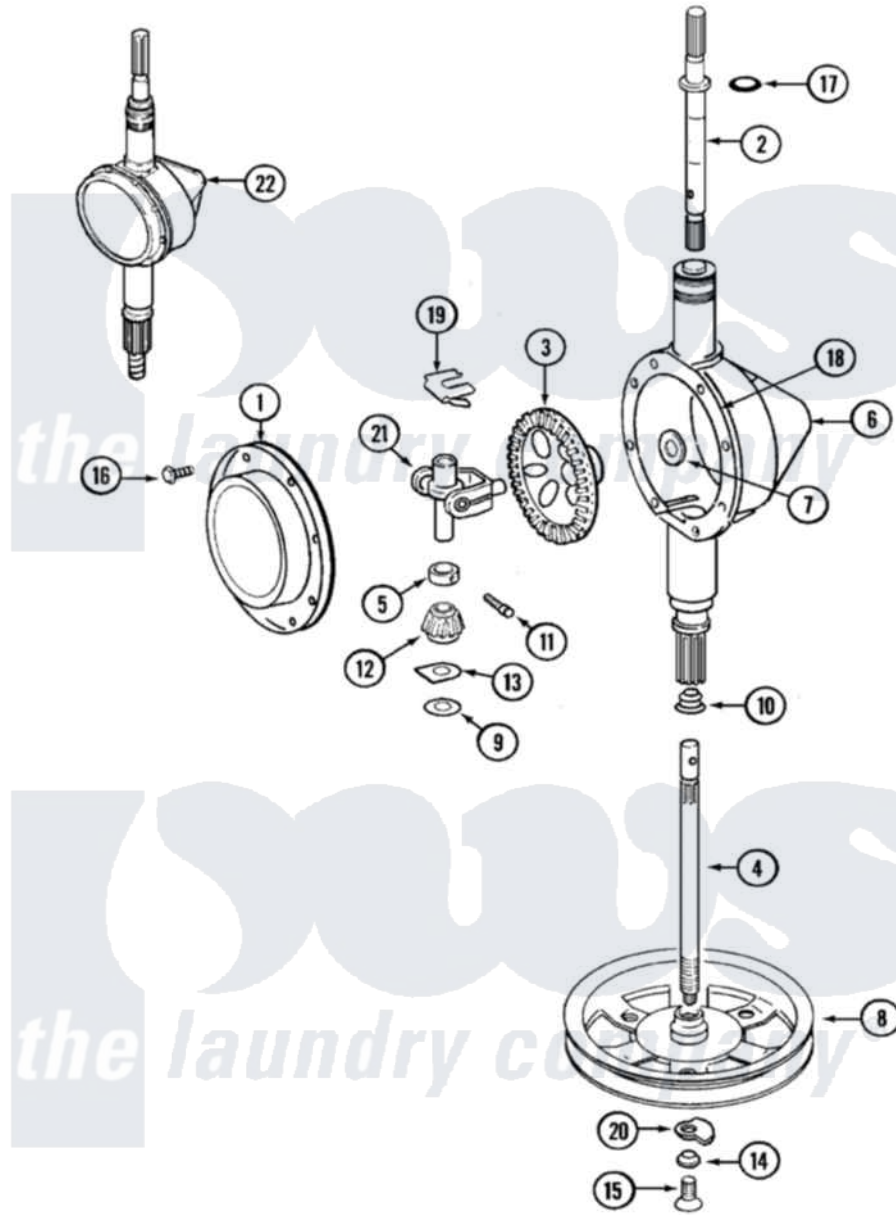

# Maytag LAT6914AAE 06 - TRANSMISSION

Maytag Residential Maytag LAT6914AAE Washer Parts Parts Diagram 06 - TRANSMISSION  
 Click on the part number to view part

Item	Original Part Number	Replaced By	Status	Part Description
1	<a href="#">206628</a>			Cover, Transmission
2	207153	<a href="#">6-2097820</a>		Kit- Shaft
3	206713	<a href="#">6-2067130</a>		Gear- Beve
4	215410	<a href="#">12001450</a>		Ctr Shaft W/Collar Andkeeper- Dp
5	215415		Not Available	COLLAR, LOWER
6	206624	<a href="#">6-2097750</a>		Trans Dee
7	<a href="#">215394</a>			Washer, Bevel Gear
8	211059	<a href="#">6-2301530</a>		Pulley
9	211483	<a href="#">6-2114830</a>		Washer- SP
10	206602	<a href="#">207843</a>		Lip Seal Repair Kit
11	<a href="#">Y206629</a>			Pin, Collar
12	215401	<a href="#">W10221114</a>		Pinion
13	<a href="#">215395</a>			Plate, Clutch
14	211090	<a href="#">22003555</a>		Washer, Stop Lug
15	211375	<a href="#">681582</a>		Screw
				SCREW, TRANSMISSION

16	215417	Not Available	SCREW, TRANSMISSION COVER
17	<a href="#">210690</a>		Seal, Rubber
18	Y058700	<a href="#">675652</a>	Adhesive
19	<a href="#">215581</a>		Spring, Agitator Shaft
20	<a href="#">211089</a>		Lug, Stop Pulley
21	206685	<a href="#">6-2066850</a>	Yoke
22	206707	<a href="#">6-2097750</a>	Trans Dee