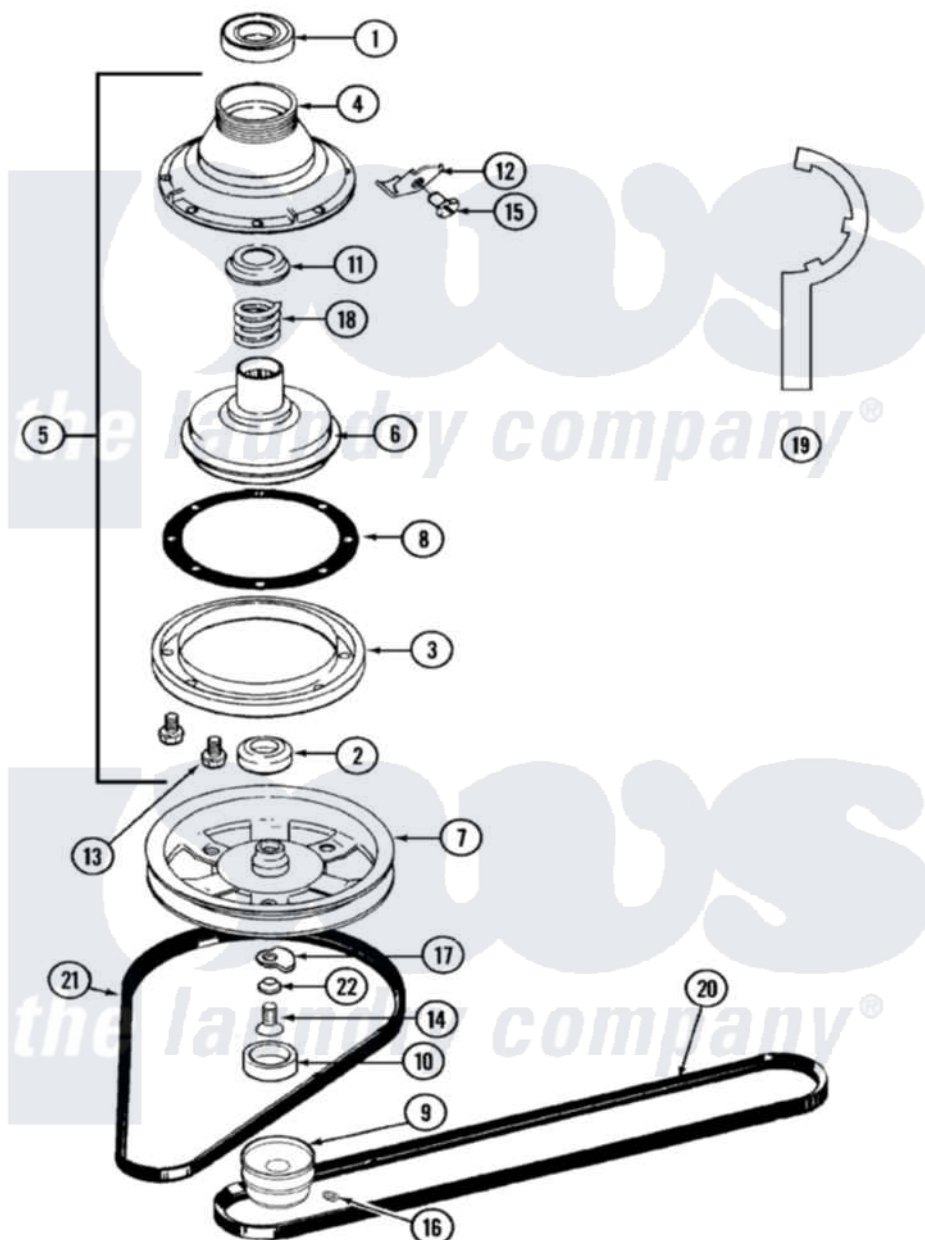

Maytag LAT6914AAM 03 - CLUTCH, BRAKE & BELTS (LAT8904AAM & LAT6

Maytag Residential Maytag LAT6914AAM Washer Parts Parts Diagram 03 - CLUTCH, BRAKE & BELTS (LAT8904AAM & LAT6

Click on the part number to view part

Item	Original Part Number	Replaced By	Status	Part Description
1	Y200720	<a href="#">22003441</a>		Bearing, Rear
2	<a href="#">200835</a>			Bearing, Brake Rotor
3	211043	<a href="#">6-2011900</a>		Brake Asse
4	211045	<a href="#">6-2011900</a>		Brake Asse
5	201190	<a href="#">6-2011900</a>		Brake Asse
6	201126	<a href="#">6-2011900</a>		Brake Asse
7	211059	<a href="#">6-2301530</a>		Pulley
8	211042	<a href="#">6-2011900</a>		Brake Asse
9	200816	<a href="#">6-2008160</a>		Pulley- MO
10	211038		Not Available	CAP, OIL RETAINER
11	211039	<a href="#">6-2011900</a>		Brake Asse
12	<a href="#">213325</a>			Clip, Retaining
13	211000			SCREW, BRAKE DRUM (HEX HEAD)
14	211375	<a href="#">681582</a>		Screw

15	<a href="#">213326</a>		Bolt, Sems Retaining Clip
16	<a href="#">Y053241</a>		Set Screw, Motor Pulley
17	<a href="#">211089</a>		Lug, Stop Pulley
18	211041	<a href="#">6-2011900</a>	Brake Asse
19	Y038315	<a href="#">038315</a>	Tool
20	<a href="#">211124</a>		Part Not Used
21	<a href="#">211125</a>		V Belt, DiVe Pulley
22	211090	<a href="#">22003555</a>	Washer, Stop Lug