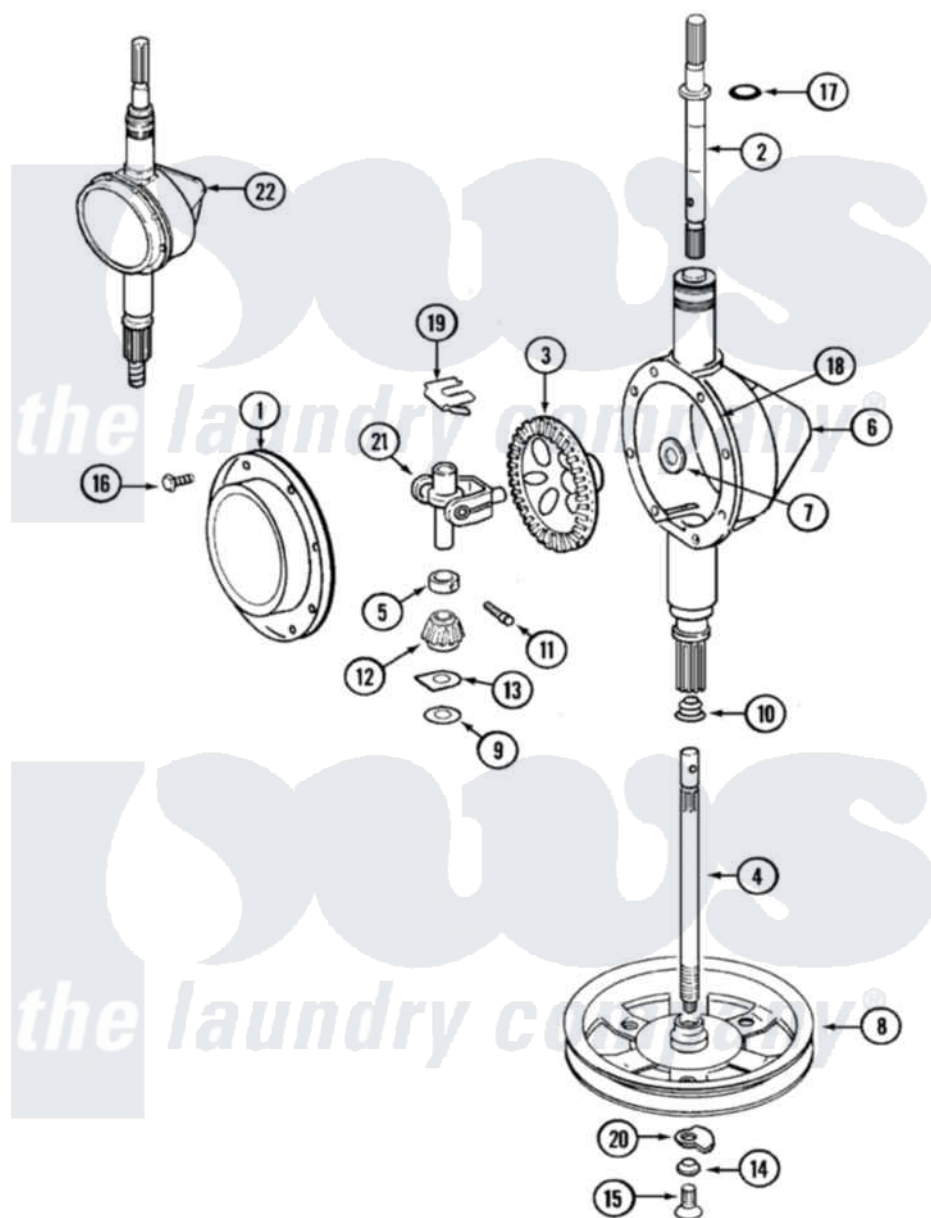

Maytag LAT6914AAM 06 - TRANSMISSION (LAT8904AAM & LAT6914AAM)

Maytag Residential Maytag LAT6914AAM Washer Parts Parts Diagram 06 - TRANSMISSION (LAT8904AAM & LAT6914AAM)

[Click on the part number to view part](#)

Item	Original Part Number	Replaced By	Status	Part Description
1	<a href="#">206628</a>			Cover, Transmission
2	207153	<a href="#">6-2097820</a>		Kit- Shaft
3	206713	<a href="#">6-2067130</a>		Gear- Beve
4	215410	<a href="#">12001450</a>		Ctr Shaft W/Collar Andkeeper- Dp
5	215415		Not Available	COLLAR, LOWER
6	206624	<a href="#">6-2097750</a>		Trans Dee
7	<a href="#">215394</a>			Washer, Bevel Gear
8	211059	<a href="#">6-2301530</a>		Pulley
9	211483	<a href="#">6-2114830</a>		Washer- SP
10	206602	<a href="#">207843</a>		Lip Seal Repair Kit
11	<a href="#">Y206629</a>			Pin, Collar
12	215401	<a href="#">W10221114</a>		Pinion
13	<a href="#">215395</a>			Plate, Clutch
14	211090	<a href="#">22003555</a>		Washer, Stop Lug

15	211375	<a href="#">681582</a>	Screw
16	215417	Not Available	SCREW, TRANSMISSION COVER
17	<a href="#">210690</a>		Seal, Rubber
18	Y058700	<a href="#">675652</a>	Adhesive
19	<a href="#">215581</a>		Spring, Agitator Shaft
20	<a href="#">211089</a>		Lug, Stop Pulley
21	206685	<a href="#">6-2066850</a>	Yoke
22	206707	<a href="#">6-2097750</a>	Trans Dee