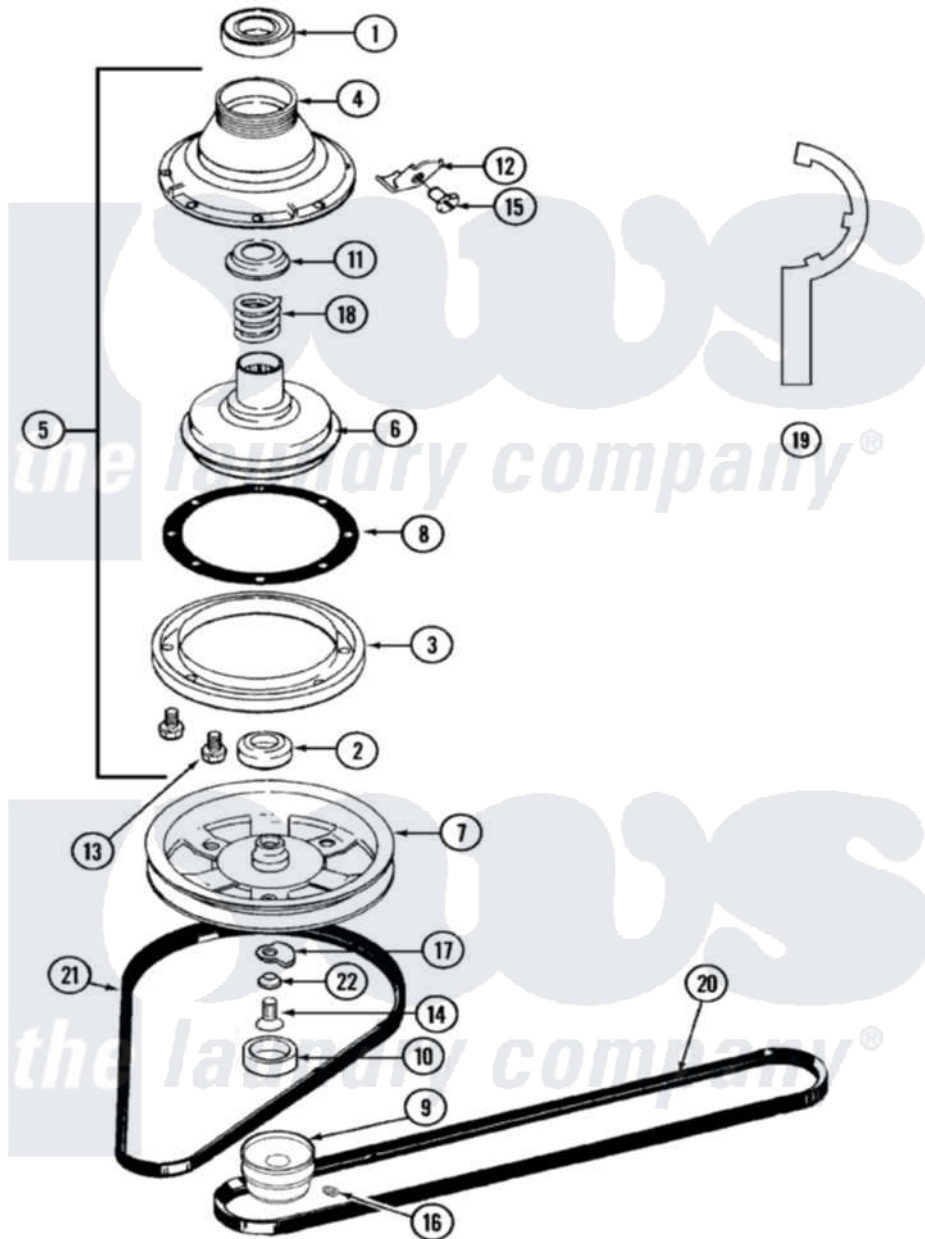

# Maytag LAT7304AAE 03 - CLUTCH, BRAKE & BELTS

Maytag [Residential Maytag LAT7304AAE Washer Parts](#) Parts Diagram 03 - CLUTCH, BRAKE & BELTS  
 Click on the part number to view part

Item	Original Part Number	Replaced By	Status	Part Description
1	Y200720	<a href="#">22003441</a>		Bearing, Rear
2	<a href="#">200835</a>			Bearing, Brake Rotor
3	211043	<a href="#">6-2011900</a>		Brake Asse
4	211045	<a href="#">6-2011900</a>		Brake Asse
5	201190	<a href="#">6-2011900</a>		Brake Asse
6	201126	<a href="#">6-2011900</a>		Brake Asse
7	211059	<a href="#">6-2301530</a>		Pulley
8	211042	<a href="#">6-2011900</a>		Brake Asse
9	200816	<a href="#">6-2008160</a>		Pulley- MO
10	211038		Not Available	CAP, OIL RETAINER
11	211039	<a href="#">6-2011900</a>		Brake Asse
12	<a href="#">213325</a>			Clip, Retaining
13	211000			SCREW, BRAKE DRUM (HEX HEAD)
14	211375	<a href="#">681582</a>		Screw
15	<a href="#">213326</a>			Bolt, Sems Retaining Clip
16	<a href="#">Y053241</a>			Set Screw, Motor Pulley

17	<a href="#">211089</a>		Lug, Stop Pulley
18	211041	<a href="#">6-2011900</a>	Brake Asse
19	Y038315	<a href="#">038315</a>	Tool
20	<a href="#">211124</a>		Part Not Used
21	<a href="#">211125</a>		V Belt, Drive Pulley
22	211090	<a href="#">22003555</a>	Washer, Stop Lug