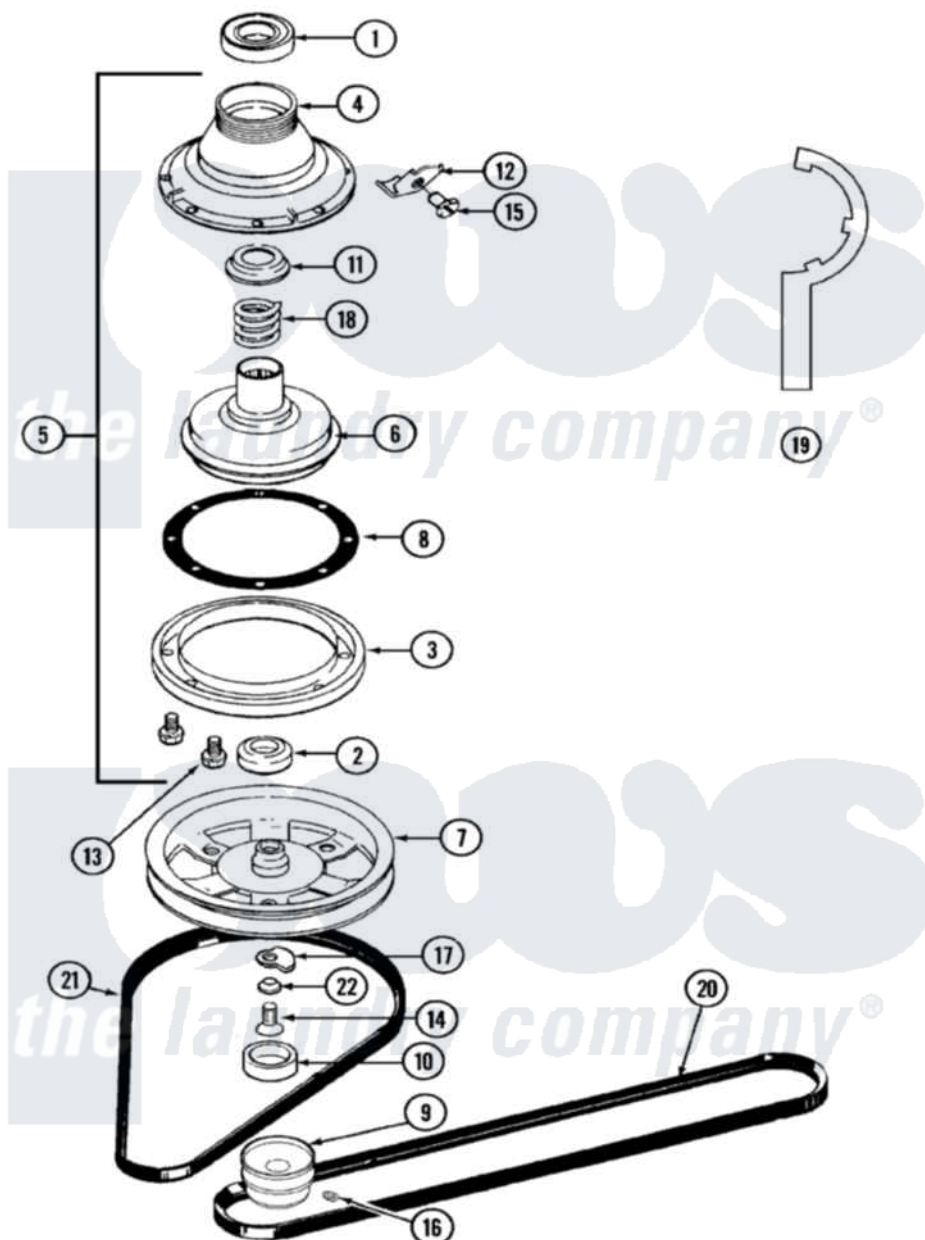

# Maytag LAT7304AAM 03 - CLUTCH, BRAKE & BELTS (LAT7304AAM & ABM)

Maytag Residential Maytag LAT7304AAM Washer Parts Parts Diagram 03 - CLUTCH, BRAKE & BELTS (LAT7304AAM & ABM)

Click on the part number to view part

Item	Original Part Number	Replaced By	Status	Part Description
1	Y200720	<a href="#">22003441</a>		Bearing, Rear
2	<a href="#">200835</a>			Bearing, Brake Rotor
3	211043	<a href="#">6-2011900</a>		Brake Asse
4	211045	<a href="#">6-2011900</a>		Brake Asse
5	201190	<a href="#">6-2011900</a>		Brake Asse
6	201126	<a href="#">6-2011900</a>		Brake Asse
7	211059	<a href="#">6-2301530</a>		Pulley
8	211042	<a href="#">6-2011900</a>		Brake Asse
9	200816	<a href="#">6-2008160</a>		Pulley- MO
10	211038		Not Available	CAP, OIL RETAINER
11	211039	<a href="#">6-2011900</a>		Brake Asse
12	<a href="#">213325</a>			Clip, Retaining
13	211000			SCREW, BRAKE DRUM (HEX HEAD)
14	211375	<a href="#">681582</a>		Screw

15	<a href="#">213326</a>		Bolt, Sems Retaining Clip
16	<a href="#">Y053241</a>		Set Screw, Motor Pulley
17	<a href="#">211089</a>		Lug, Stop Pulley
18	211041	<a href="#">6-2011900</a>	Brake Asse
19	Y038315	<a href="#">038315</a>	Tool
20	<a href="#">211124</a>		Part Not Used
21	<a href="#">211125</a>		V Belt, DiVe Pulley
22	211090	<a href="#">22003555</a>	Washer, Stop Lug