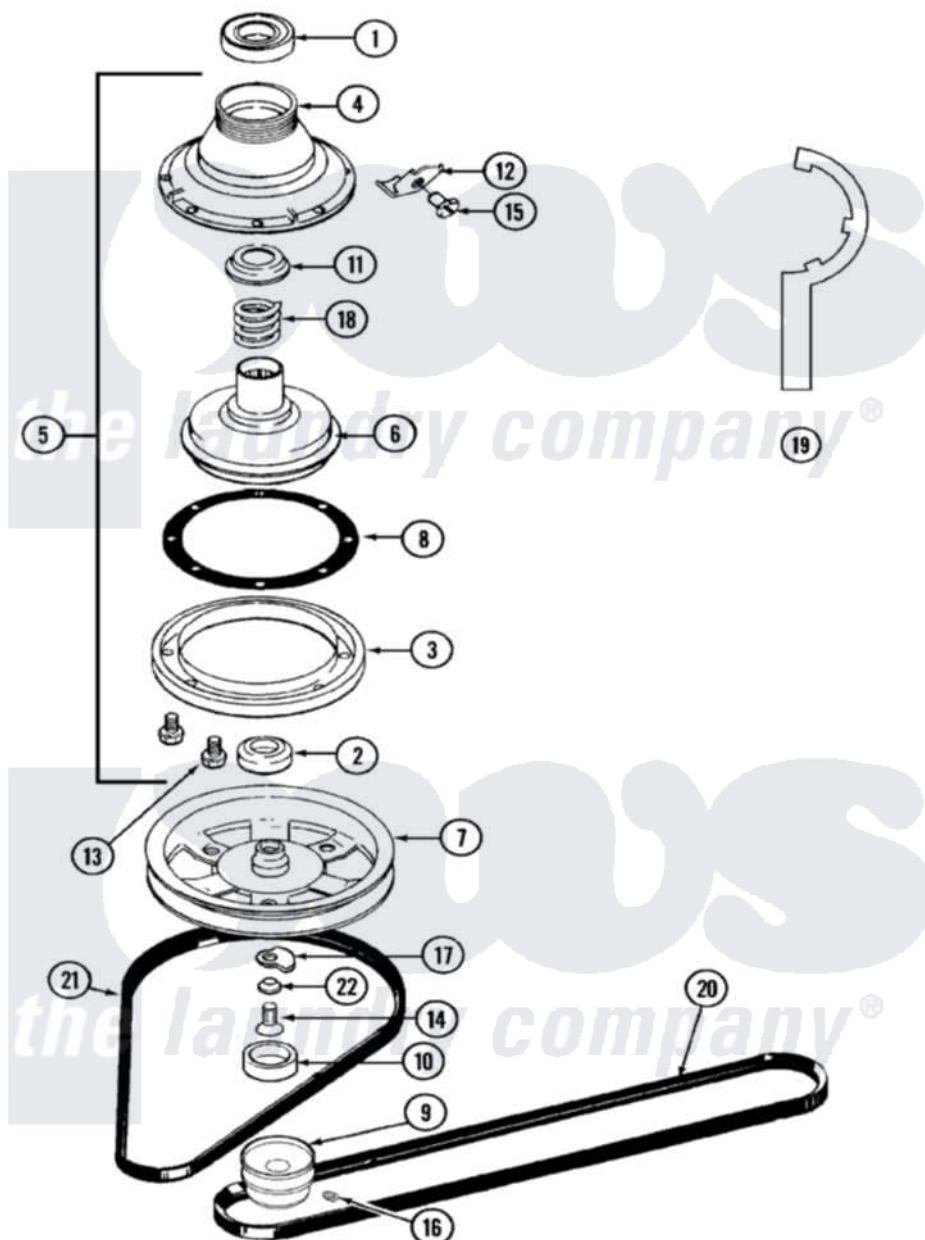

# Maytag LAT7304ABM 03 - CLUTCH, BRAKE & BELTS (LAT7304AAM & ABM)

Maytag Residential Maytag LAT7304ABM Washer Parts Parts Diagram 03 - CLUTCH, BRAKE & BELTS (LAT7304AAM & ABM)

Click on the part number to view part

Item	Original Part Number	Replaced By	Status	Part Description
1	Y200720	<a href="#">22003441</a>		Bearing, Rear
2	<a href="#">200835</a>			Bearing, Brake Rotor
3	211043	<a href="#">6-2011900</a>		Brake Asse
4	211045	<a href="#">6-2011900</a>		Brake Asse
5	201190	<a href="#">6-2011900</a>		Brake Asse
6	201126	<a href="#">6-2011900</a>		Brake Asse
7	211059	<a href="#">6-2301530</a>		Pulley
8	211042	<a href="#">6-2011900</a>		Brake Asse
9	200816	<a href="#">6-2008160</a>		Pulley- MO
10	211038		Not Available	CAP, OIL RETAINER
11	211039	<a href="#">6-2011900</a>		Brake Asse
12	<a href="#">213325</a>			Clip, Retaining
13	211000			SCREW, BRAKE DRUM (HEX HEAD)
14	211375	<a href="#">681582</a>		Screw

15	<a href="#">213326</a>		Bolt, Sems Retaining Clip
16	<a href="#">Y053241</a>		Set Screw, Motor Pulley
17	<a href="#">211089</a>		Lug, Stop Pulley
18	211041	<a href="#">6-2011900</a>	Brake Asse
19	Y038315	<a href="#">038315</a>	Tool
20	<a href="#">211124</a>		Part Not Used
21	<a href="#">211125</a>		V Belt, DiVe Pulley
22	211090	<a href="#">22003555</a>	Washer, Stop Lug