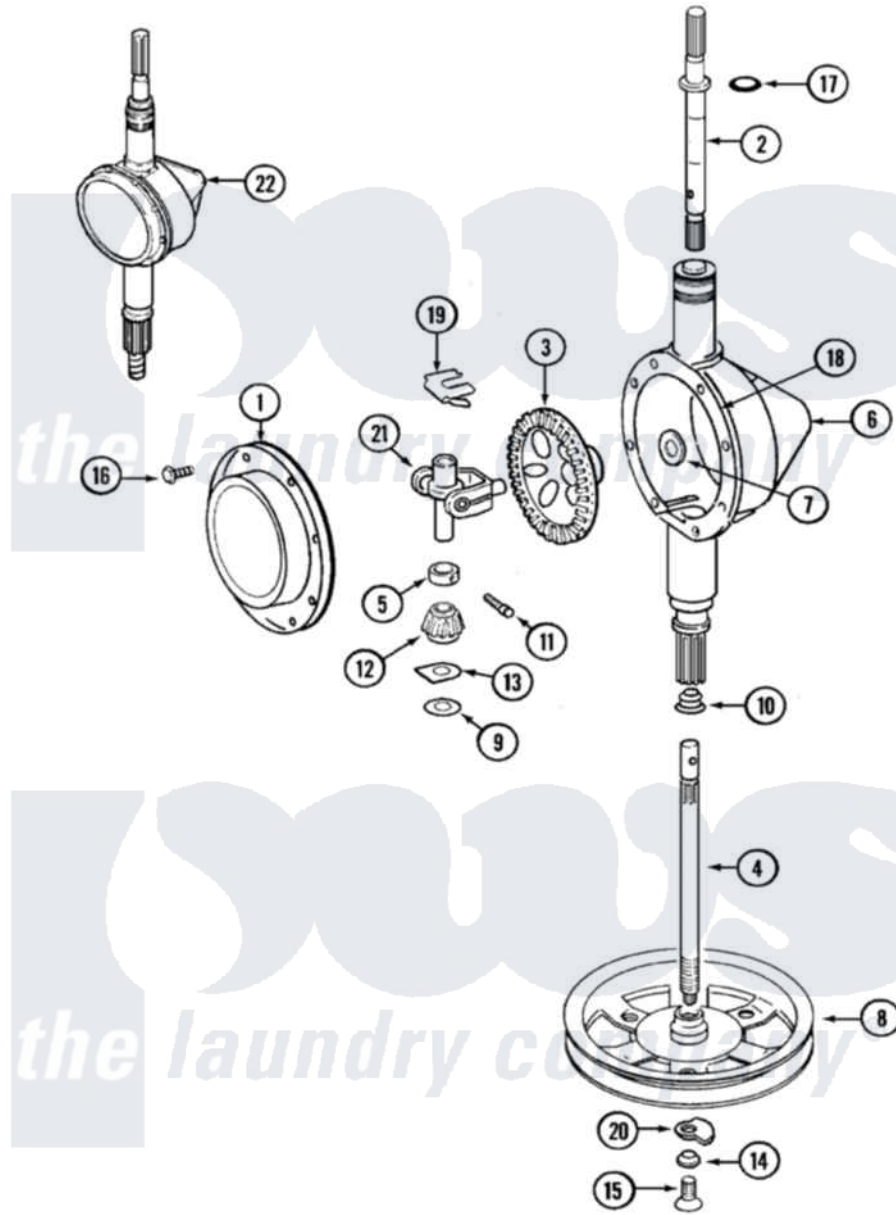

# Maytag LAT7304GGE 06 - TRANSMISSION

Maytag [Residential Maytag LAT7304GGE Washer Parts](#) Parts Diagram 06 - TRANSMISSION  
 Click on the part number to view part

Item	Original Part Number	Replaced By	Status	Part Description
1	<a href="#">206628</a>			Cover, Transmission
2	207153	<a href="#">6-2097820</a>		Kit- Shaft
3	206713	<a href="#">6-2067130</a>		Gear- Beve
4	215411	<a href="#">12001451</a>		Ctr Shaft W/Collar Andkeeper- Sha
5	215415		Not Available	COLLAR, LOWER
6	206625	<a href="#">6-2097790</a>		Transmison
7	<a href="#">215394</a>			Washer, Bevel Gear
8	211059	<a href="#">6-2301530</a>		Pulley
9	211483	<a href="#">6-2114830</a>		Washer- SP
10	206602	<a href="#">207843</a>		Lip Seal Repair Kit
11	<a href="#">Y206629</a>			Pin, Collar
12	215401	<a href="#">W10221114</a>		Pinion
13	<a href="#">215395</a>			Plate, Clutch
14	211090	<a href="#">22003555</a>		Washer, Stop Lug
15	211375	<a href="#">681582</a>		Screw
				SCREW, TRANSMISSION

16	215417	Not Available	SCREW, TRANSMISSION COVER
17	<a href="#">210690</a>		Seal, Rubber
18	Y058700	<a href="#">675652</a>	Adhesive
19	<a href="#">215581</a>		Spring, Agitator Shaft
20	<a href="#">211089</a>		Lug, Stop Pulley
21	206685	<a href="#">6-2066850</a>	Yoke
22	206708	<a href="#">6-2097790</a>	Transmison