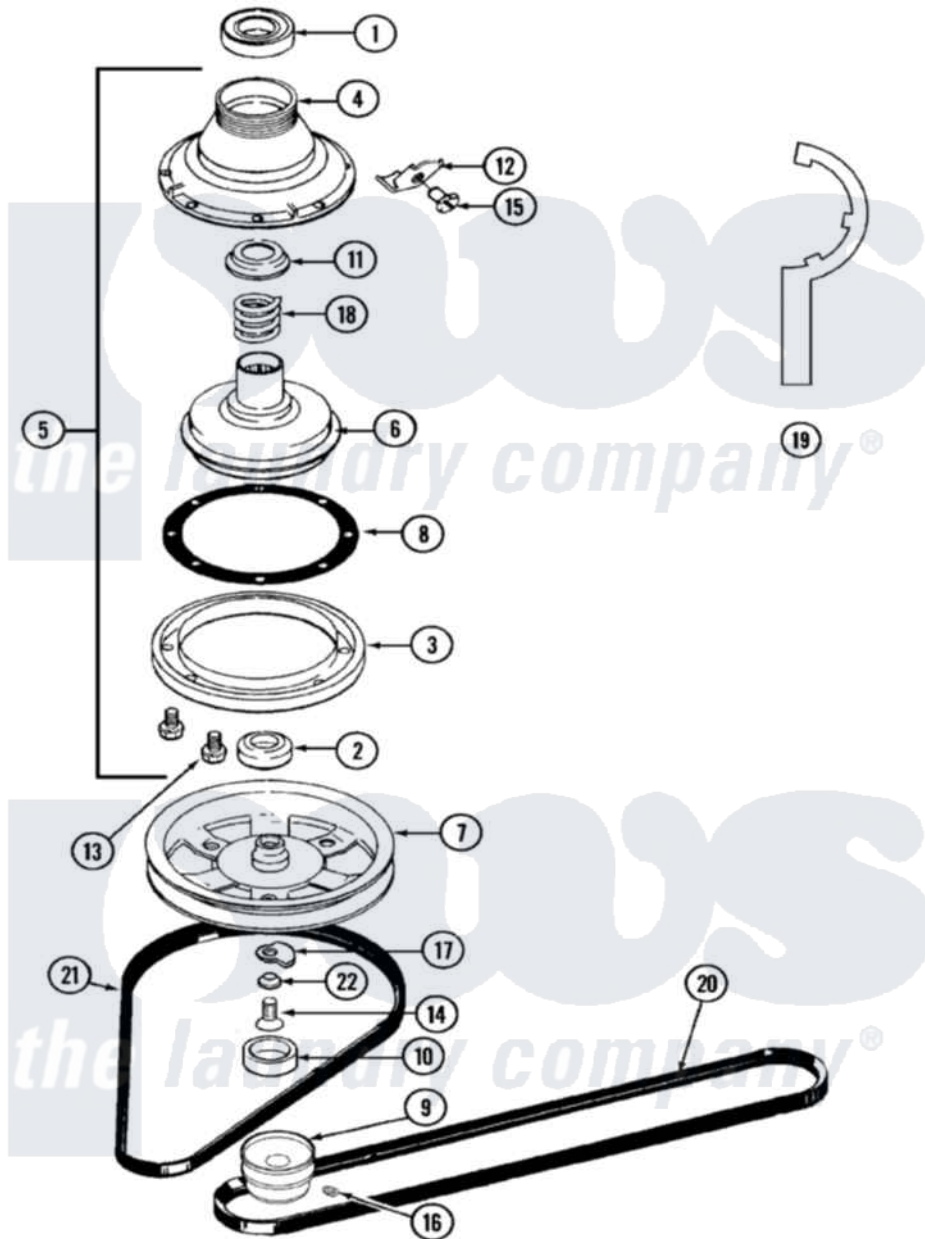

# Maytag LAT7314AAL 03 - CLUTCH, BRAKE & BELTS

Maytag Residential Maytag LAT7314AAL Washer Parts Parts Diagram 03 - CLUTCH, BRAKE & BELTS  
 Click on the part number to view part

Item	Original Part Number	Replaced By	Status	Part Description
1	Y200720	<a href="#">22003441</a>		Bearing, Rear
2	<a href="#">200835</a>			Bearing, Brake Rotor
3	211043	<a href="#">6-2011900</a>		Brake Asse
4	211045	<a href="#">6-2011900</a>		Brake Asse
5	201190	<a href="#">6-2011900</a>		Brake Asse
6	201126	<a href="#">6-2011900</a>		Brake Asse
7	211059	<a href="#">6-2301530</a>		Pulley
8	211042	<a href="#">6-2011900</a>		Brake Asse
9	200816	<a href="#">6-2008160</a>		Pulley- MO
10	211038		Not Available	CAP, OIL RETAINER
11	211039	<a href="#">6-2011900</a>		Brake Asse
12	<a href="#">213325</a>			Clip, Retaining
13	211000			SCREW, BRAKE DRUM (HEX HEAD)
14	211375	<a href="#">681582</a>		Screw
15	<a href="#">213326</a>			Bolt, Sems Retaining Clip
16	<a href="#">Y053241</a>			Set Screw, Motor Pulley

17	<a href="#">211089</a>		Lug, Stop Pulley
18	211041	<a href="#">6-2011900</a>	Brake Asse
19	Y038315	<a href="#">038315</a>	Tool
20	<a href="#">211124</a>		Part Not Used
21	<a href="#">211125</a>		V Belt, Drive Pulley
22	211090	<a href="#">22003555</a>	Washer, Stop Lug