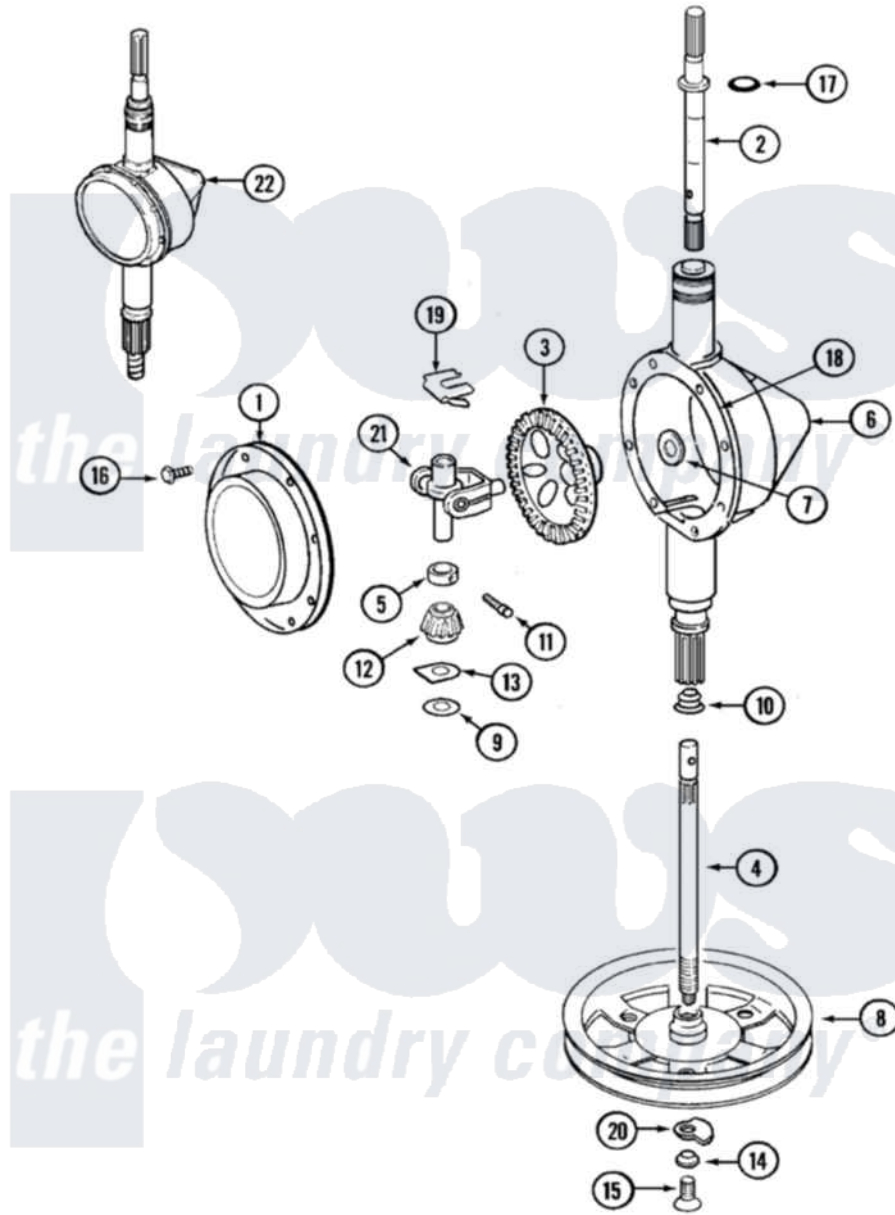

# Maytag LAT7314AAL 06 - TRANSMISSION

Maytag Residential Maytag LAT7314AAL Washer Parts Parts Diagram 06 - TRANSMISSION  
 Click on the part number to view part

Item	Original Part Number	Replaced By	Status	Part Description
1	<a href="#">206628</a>			Cover, Transmission
2	207153	<a href="#">6-2097820</a>		Kit- Shaft
3	206713	<a href="#">6-2067130</a>		Gear- Beve
4	215411	<a href="#">12001451</a>		Ctr Shaft W/Collar Andkeeper- Sha
5	215415		Not Available	COLLAR, LOWER
6	206625	<a href="#">6-2097790</a>		Transmison
7	<a href="#">215394</a>			Washer, Bevel Gear
8	211059	<a href="#">6-2301530</a>		Pulley
9	211483	<a href="#">6-2114830</a>		Washer- SP
10	206602	<a href="#">207843</a>		Lip Seal Repair Kit
11	<a href="#">Y206629</a>			Pin, Collar
12	215401	<a href="#">W10221114</a>		Pinion
13	<a href="#">215395</a>			Plate, Clutch
14	211090	<a href="#">22003555</a>		Washer, Stop Lug
15	211375	<a href="#">681582</a>		Screw
				SCREW, TRANSMISSION

16	215417	Not Available	SCREW, TRANSMISSION COVER
17	<a href="#">210690</a>		Seal, Rubber
18	Y058700	<a href="#">675652</a>	Adhesive
19	<a href="#">215581</a>		Spring, Agitator Shaft
20	<a href="#">211089</a>		Lug, Stop Pulley
21	206685	<a href="#">6-2066850</a>	Yoke
22	206708	<a href="#">6-2097790</a>	Transmison