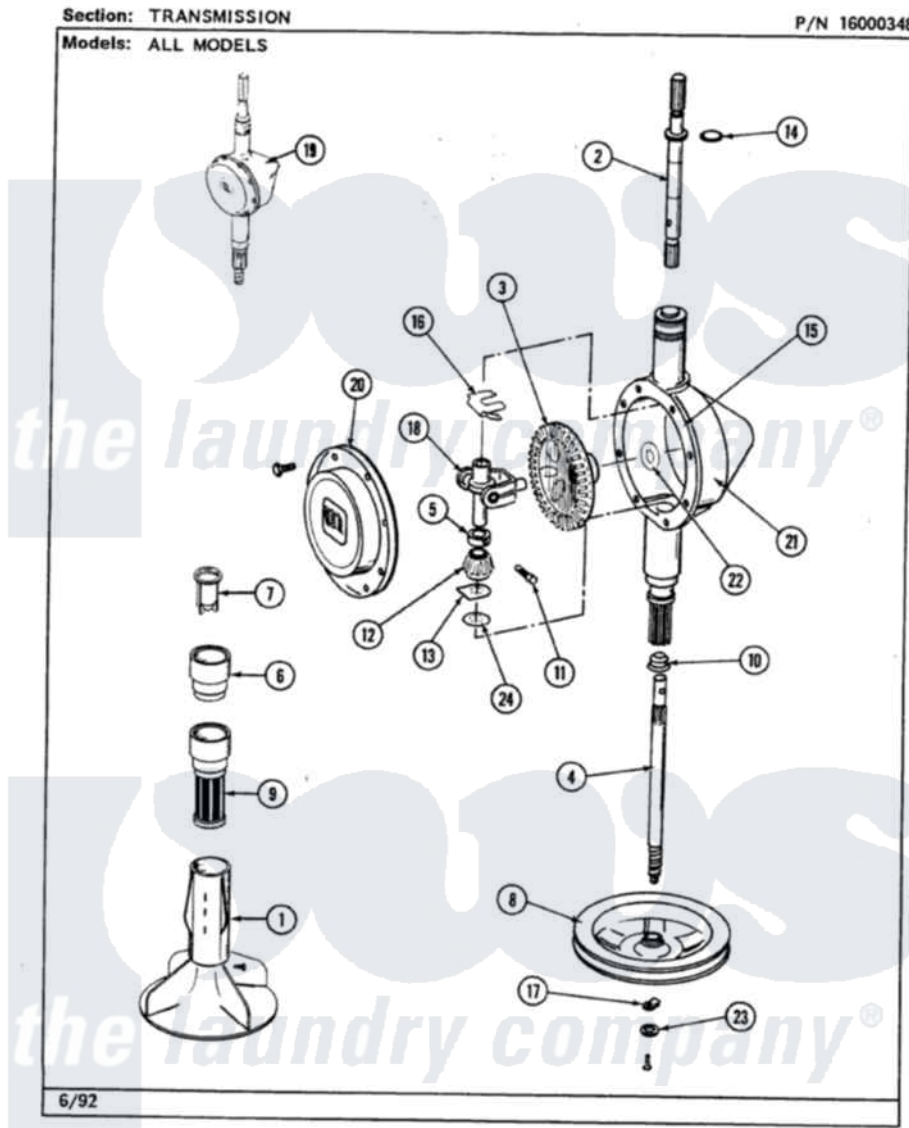

# Maytag LAT7400ABW 06 - TRANSMISSION

36

Maytag [Residential Maytag LAT7400ABW Washer Parts](#) Parts Diagram 06 - TRANSMISSION  
 Click on the part number to view part

Item	Original Part Number	Replaced By	Status	Part Description
1	206478		Not Available	SCREW & WASHER FOR AGITATOR
"	<a href="#">207538</a>			Agitator W/Lock Screw
2	207153	<a href="#">6-2097820</a>		Kit- Shaft
3	206713	<a href="#">6-2067130</a>		Gear- Beve
4	215411	<a href="#">12001451</a>		Ctr Shaft W/Collar Andkeeper-Sha
5	215415		Not Available	COLLAR, LOWER
6	<a href="#">215721</a>			Dispensing Cap
7	<a href="#">215733</a>			Dispensing Cup
8	211059	<a href="#">6-2301530</a>		Pulley
10	206602	<a href="#">207843</a>		Lip Seal Repair Kit
11	<a href="#">Y206629</a>			Pin, Collar
12	215401	<a href="#">W10221114</a>		Pinion
13	<a href="#">215395</a>			Plate, Clutch
14	<a href="#">210690</a>			Seal, Rubber
15	Y058700	<a href="#">675652</a>		Adhesive

16	<a href="#">215581</a>		Spring, Agitator Shaft
17	211375	<a href="#">681582</a>	Screw
"	<a href="#">211089</a>		Lug, Stop Pulley
18	206685	<a href="#">6-2066850</a>	Yoke
19	206708	<a href="#">6-2097790</a>	Transmison
20	<a href="#">206628</a>		Cover, Transmission
"	215417	Not Available	SCREW, TRANSMISSION COVER
21	206625	<a href="#">6-2097790</a>	Transmison
22	<a href="#">215394</a>		Washer, Bevel Gear
23	211090	<a href="#">22003555</a>	Washer, Stop Lug
24	211483	<a href="#">6-2114830</a>	Washer- SP