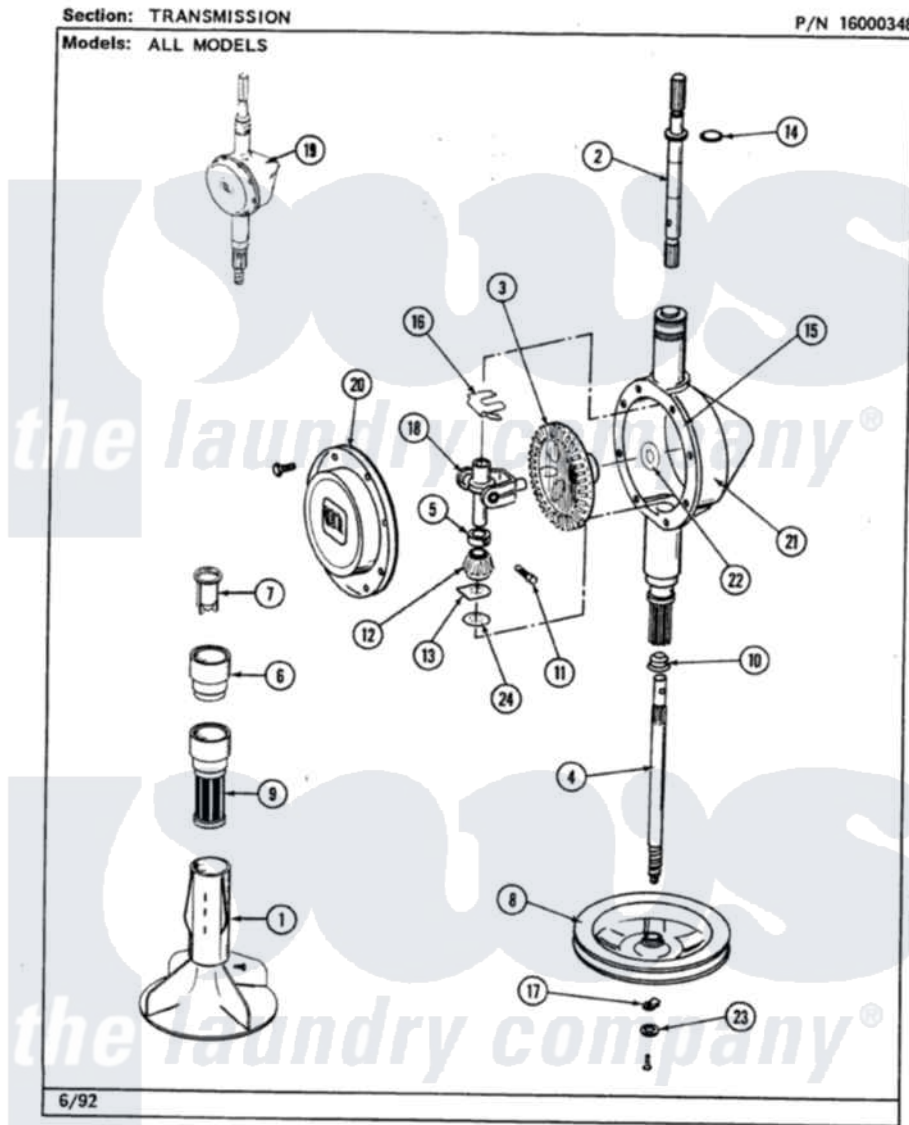

# Maytag LAT7500AIL 07 - TRANSMISSION

36

Maytag [Residential Maytag LAT7500AIL Washer Parts](#) Parts Diagram 07 - TRANSMISSION  
 Click on the part number to view part

Item	Original Part Number	Replaced By	Status	Part Description
1	206478		Not Available	SCREW & WASHER FOR AGITATOR
"	<a href="#">207538</a>			Agitator W/Lock Screw
2	207153	<a href="#">6-2097820</a>		Kit- Shaft
3	206713	<a href="#">6-2067130</a>		Gear- Beve
4	215411	<a href="#">12001451</a>		Ctr Shaft W/Collar Andkeeper-Sha
5	215415		Not Available	COLLAR, LOWER
6	<a href="#">215721</a>			Dispensing Cap
7	<a href="#">215733</a>			Dispensing Cup
8	211059	<a href="#">6-2301530</a>		Pulley
9	<a href="#">Y207427</a>			Lint Filter Shallow
10	206602	<a href="#">207843</a>		Lip Seal Repair Kit
11	<a href="#">Y206629</a>			Pin, Collar
12	215401	<a href="#">W10221114</a>		Pinion
13	<a href="#">215395</a>			Plate, Clutch
14	<a href="#">210690</a>			Seal, Rubber

15	Y058700	<a href="#">675652</a>	Adhesive
16	<a href="#">215581</a>		Spring, Agitator Shaft
17	211375	<a href="#">681582</a>	Screw
"	<a href="#">211089</a>		Lug, Stop Pulley
18	206685	<a href="#">6-2066850</a>	Yoke
19	206708	<a href="#">6-2097790</a>	Transmison
20	<a href="#">206628</a>		Cover, Transmission
"	215417	Not Available	SCREW, TRANSMISSION COVER
21	206625	<a href="#">6-2097790</a>	Transmison
22	<a href="#">215394</a>		Washer, Bevel Gear
23	211090	<a href="#">22003555</a>	Washer, Stop Lug
24	211483	<a href="#">6-2114830</a>	Washer- SP