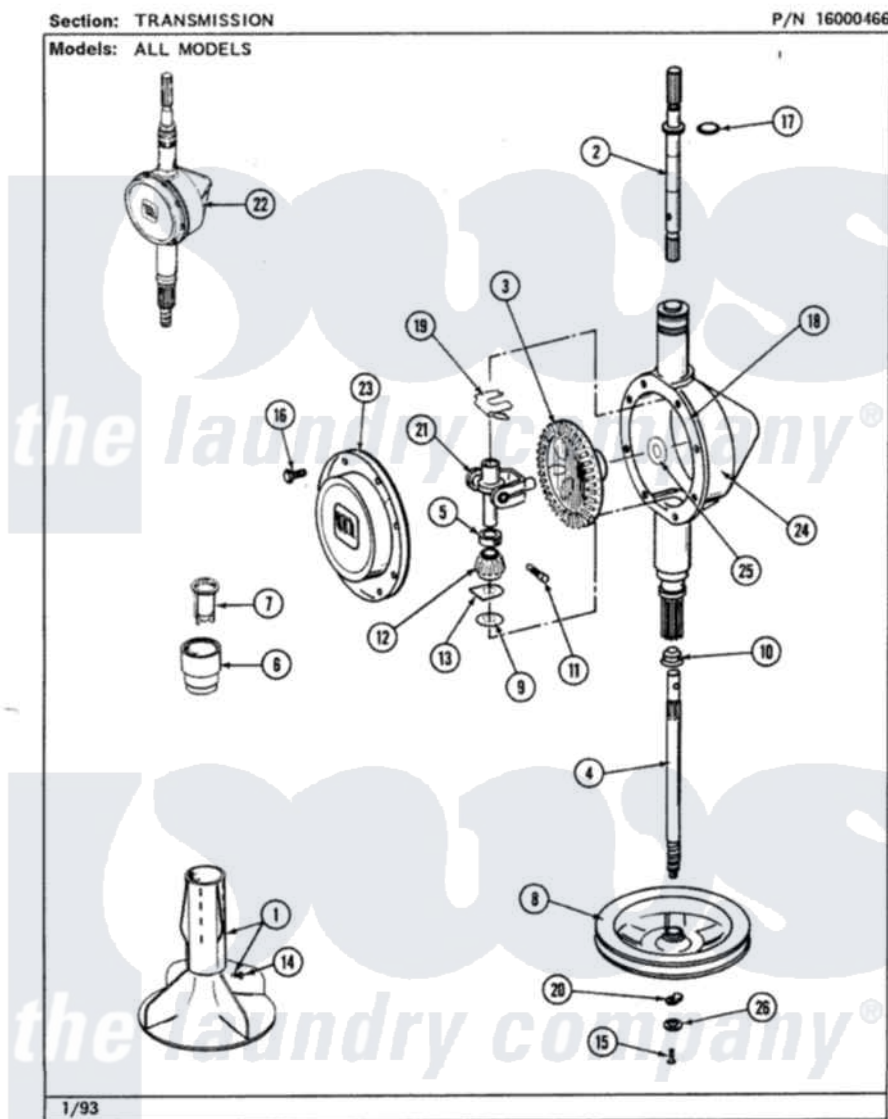

# Maytag LAT7793AAL 06 - TRANSMISSION

Maytag Residential Maytag LAT7793AAL Washer Parts Parts Diagram 06 - TRANSMISSION  
Click on the part number to view part

Item	Original Part Number	Replaced By	Status	Part Description
1	<a href="#">207538</a>			Agitator W/Lock Screw
2	207153	<a href="#">6-2097820</a>		Kit- Shaft
3	206713	<a href="#">6-2067130</a>		Gear- Beve
4	215411	<a href="#">12001451</a>		Ctr Shaft W/Collar Andkeeper-Sha
5	215415		Not Available	COLLAR, LOWER
6	<a href="#">215721</a>			Dispensing Cap
7	<a href="#">215733</a>			Dispensing Cup
8	211059	<a href="#">6-2301530</a>		Pulley
9	211483	<a href="#">6-2114830</a>		Washer- SP
10	206602	<a href="#">207843</a>		Lip Seal Repair Kit
11	<a href="#">Y206629</a>			Pin, Collar
12	215401	<a href="#">W10221114</a>		Pinion
13	<a href="#">215395</a>			Plate, Clutch
14	206478		Not Available	SCREW & WASHER FOR AGITATOR
15	211375	<a href="#">681582</a>		Screw

16	215417	Not Available	SCREW, TRANSMISSION COVER
17	<a href="#">210690</a>		Seal, Rubber
18	Y058700	<a href="#">675652</a>	Adhesive
19	<a href="#">215581</a>		Spring, Agitator Shaft
20	<a href="#">211089</a>		Lug, Stop Pulley
21	206685	<a href="#">6-2066850</a>	Yoke
22	206708	<a href="#">6-2097790</a>	Transmison
23	<a href="#">206628</a>		Cover, Transmission
24	206625	<a href="#">6-2097790</a>	Transmison
25	<a href="#">215394</a>		Washer, Bevel Gear
26	211090	<a href="#">22003555</a>	Washer, Stop Lug