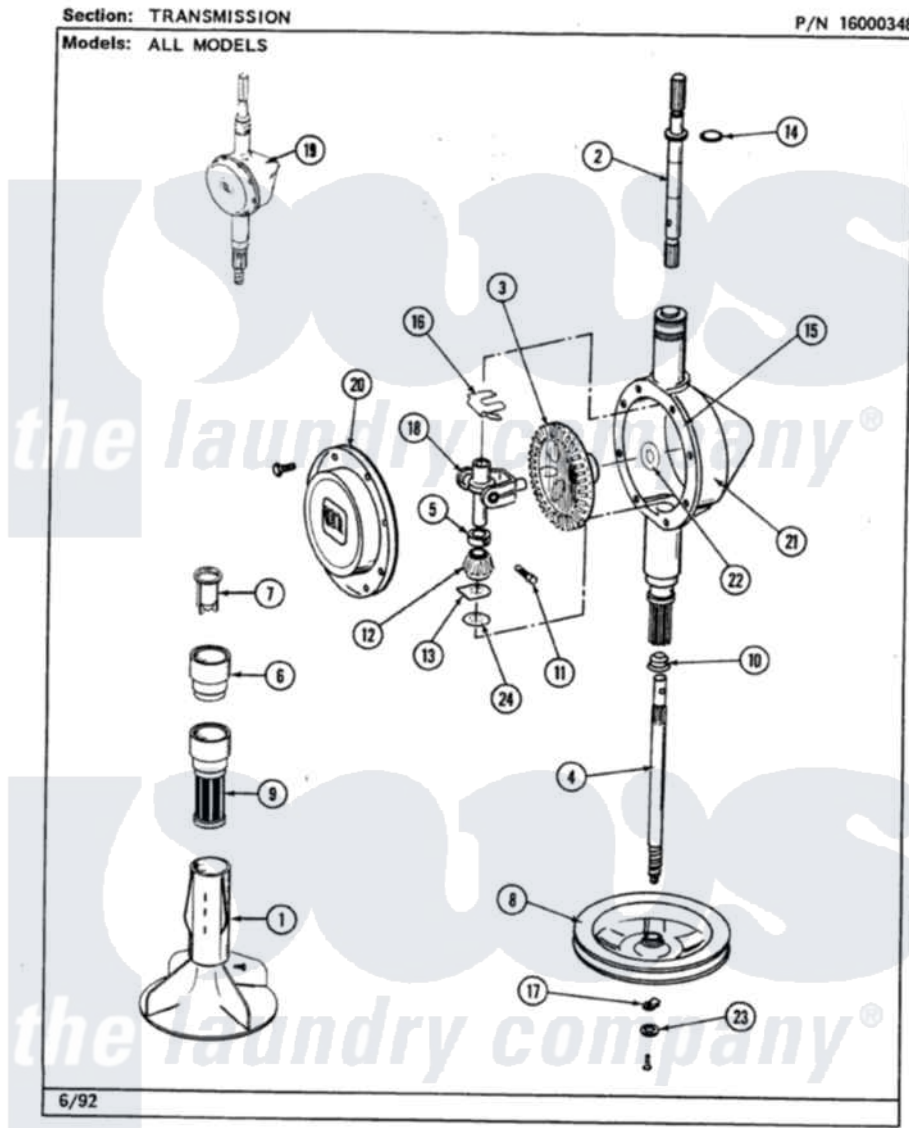

# Maytag LAT7800AAW 06 - TRANSMISSION

36

Maytag [Residential Maytag LAT7800AAW Washer Parts](#) Parts Diagram 06 - TRANSMISSION  
 Click on the part number to view part

Item	Original Part Number	Replaced By	Status	Part Description
1	206478		Not Available	SCREW & WASHER FOR AGITATOR
"	<a href="#">207538</a>			Agitator W/Lock Screw
2	207153	<a href="#">6-2097820</a>		Kit- Shaft
3	206713	<a href="#">6-2067130</a>		Gear- Beve
4	215411	<a href="#">12001451</a>		Ctr Shaft W/Collar Andkeeper-Sha
5	215415		Not Available	COLLAR, LOWER
6	<a href="#">215721</a>			Dispensing Cap
7	<a href="#">215733</a>			Dispensing Cup
8	211059	<a href="#">6-2301530</a>		Pulley
10	206602	<a href="#">207843</a>		Lip Seal Repair Kit
11	<a href="#">Y206629</a>			Pin, Collar
12	215401	<a href="#">W10221114</a>		Pinion
13	<a href="#">215395</a>			Plate, Clutch
14	<a href="#">210690</a>			Seal, Rubber
15	Y058700	<a href="#">675652</a>		Adhesive

16	<a href="#">215581</a>		Spring, Agitator Shaft
17	211375	<a href="#">681582</a>	Screw
"	<a href="#">211089</a>		Lug, Stop Pulley
18	206685	<a href="#">6-2066850</a>	Yoke
19	206708	<a href="#">6-2097790</a>	Transmison
20	<a href="#">206628</a>		Cover, Transmission
"	215417	Not Available	SCREW, TRANSMISSION COVER
21	206625	<a href="#">6-2097790</a>	Transmison
22	<a href="#">215394</a>		Washer, Bevel Gear
23	211090	<a href="#">22003555</a>	Washer, Stop Lug
24	211483	<a href="#">6-2114830</a>	Washer- SP