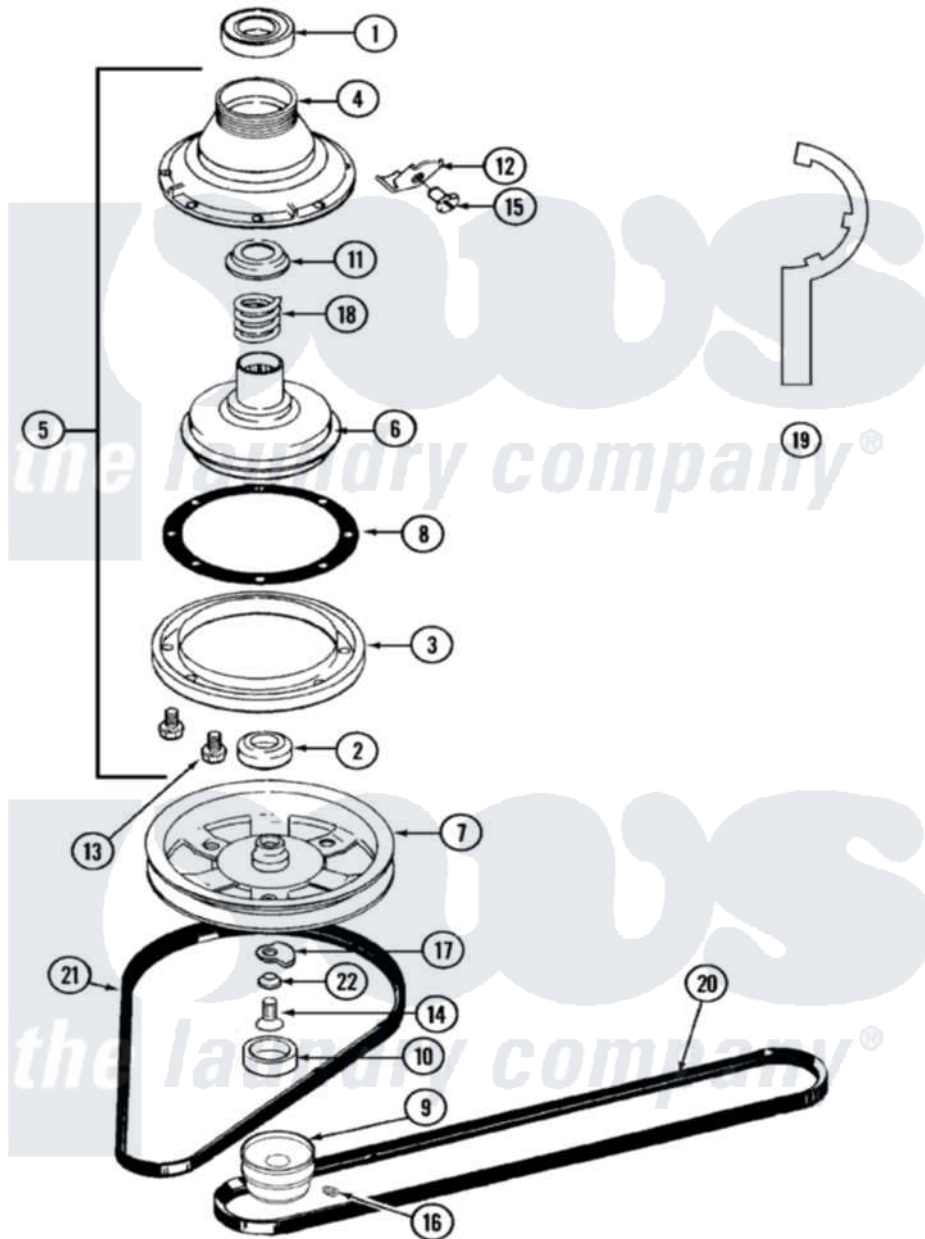

# Maytag LAT8004AAE 03 - CLUTCH, BRAKE & BELTS

Maytag [Residential Maytag LAT8004AAE Washer Parts](#) Parts Diagram 03 - CLUTCH, BRAKE & BELTS  
 Click on the part number to view part

Item	Original Part Number	Replaced By	Status	Part Description
1	Y200720	<a href="#">22003441</a>		Bearing, Rear
2	<a href="#">200835</a>			Bearing, Brake Rotor
3	211043	<a href="#">6-2011900</a>		Brake Asse
4	211045	<a href="#">6-2011900</a>		Brake Asse
5	201190	<a href="#">6-2011900</a>		Brake Asse
6	201126	<a href="#">6-2011900</a>		Brake Asse
7	211059	<a href="#">6-2301530</a>		Pulley
8	211042	<a href="#">6-2011900</a>		Brake Asse
9	200816	<a href="#">6-2008160</a>		Pulley- MO
10	211038		Not Available	CAP, OIL RETAINER
11	211039	<a href="#">6-2011900</a>		Brake Asse
12	<a href="#">213325</a>			Clip, Retaining
13	211000			SCREW, BRAKE DRUM (HEX HEAD)
14	211375	<a href="#">681582</a>		Screw
15	<a href="#">213326</a>			Bolt, Sems Retaining Clip
16	<a href="#">Y053241</a>			Set Screw, Motor Pulley

17	<a href="#">211089</a>		Lug, Stop Pulley
18	211041	<a href="#">6-2011900</a>	Brake Asse
19	Y038315	<a href="#">038315</a>	Tool
20	<a href="#">211124</a>		Part Not Used
21	<a href="#">211125</a>		V Belt, DiVe Pulley
22	211090	<a href="#">22003555</a>	Washer, Stop Lug