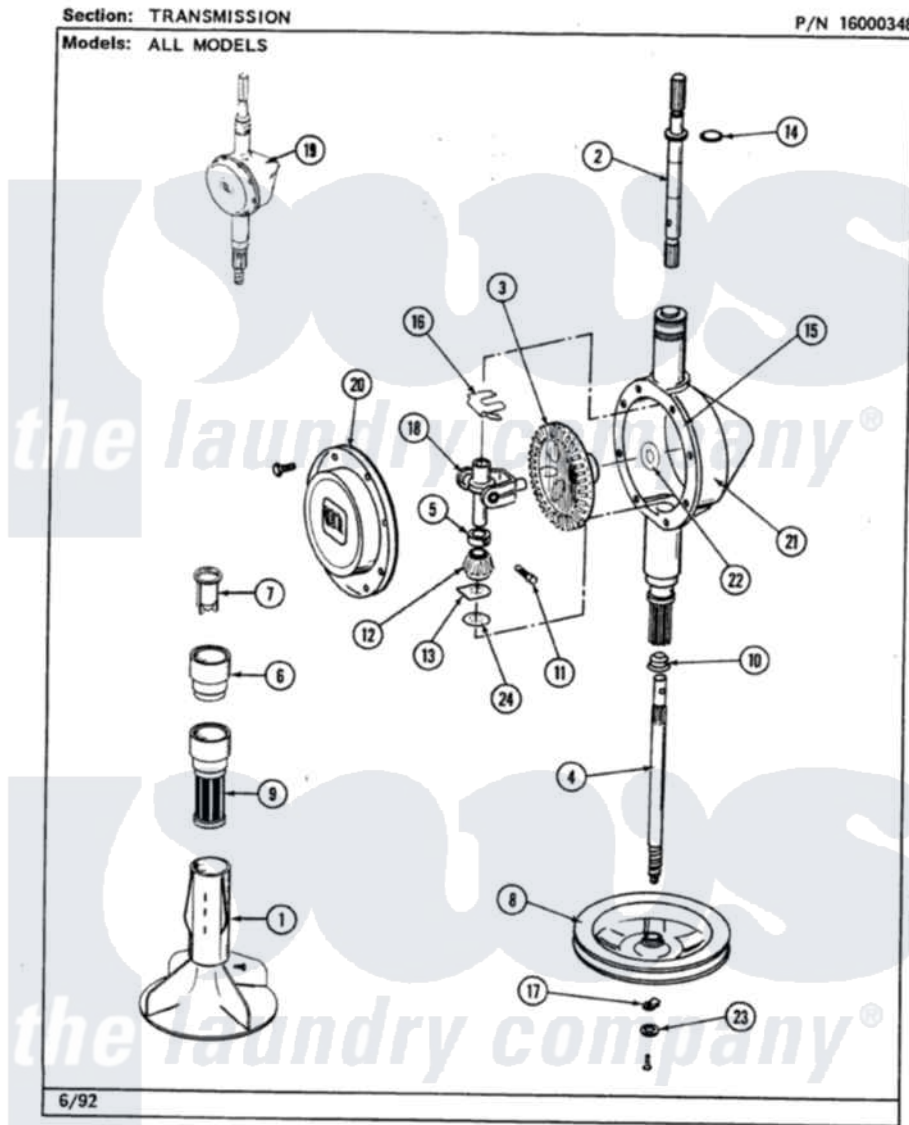

# Maytag LAT8100AAL 06 - TRANSMISSION

36

Maytag [Residential Maytag LAT8100AAL Washer Parts](#) Parts Diagram 06 - TRANSMISSION  
 Click on the part number to view part

Item	Original Part Number	Replaced By	Status	Part Description
1	<a href="#">207538</a>			Agitator W/Lock Screw
"	206478		Not Available	SCREW & WASHER FOR AGITATOR
2	207153	<a href="#">6-2097820</a>		Kit- Shaft
3	206713	<a href="#">6-2067130</a>		Gear- Beve
4	215411	<a href="#">12001451</a>		Ctr Shaft W/Collar Andkeeper-Sha
5	215415		Not Available	COLLAR, LOWER
7	<a href="#">215733</a>			Dispensing Cup
8	211059	<a href="#">6-2301530</a>		Pulley
9	<a href="#">Y207427</a>			Lint Filter Shallow
10	206602	<a href="#">207843</a>		Lip Seal Repair Kit
11	<a href="#">Y206629</a>			Pin, Collar
12	215401	<a href="#">W10221114</a>		Pinion
13	<a href="#">215395</a>			Plate, Clutch
14	<a href="#">210690</a>			Seal, Rubber
15	Y058700	<a href="#">675652</a>		Adhesive

16	<a href="#">215581</a>		Spring, Agitator Shaft
17	211375	<a href="#">681582</a>	Screw
"	<a href="#">211089</a>		Lug, Stop Pulley
18	206685	<a href="#">6-2066850</a>	Yoke
19	206708	<a href="#">6-2097790</a>	Transmison
20	<a href="#">206628</a>		Cover, Transmission
"	215417	Not Available	SCREW, TRANSMISSION COVER
21	206625	<a href="#">6-2097790</a>	Transmison
22	<a href="#">215394</a>		Washer, Bevel Gear
23	211090	<a href="#">22003555</a>	Washer, Stop Lug
24	211483	<a href="#">6-2114830</a>	Washer- SP