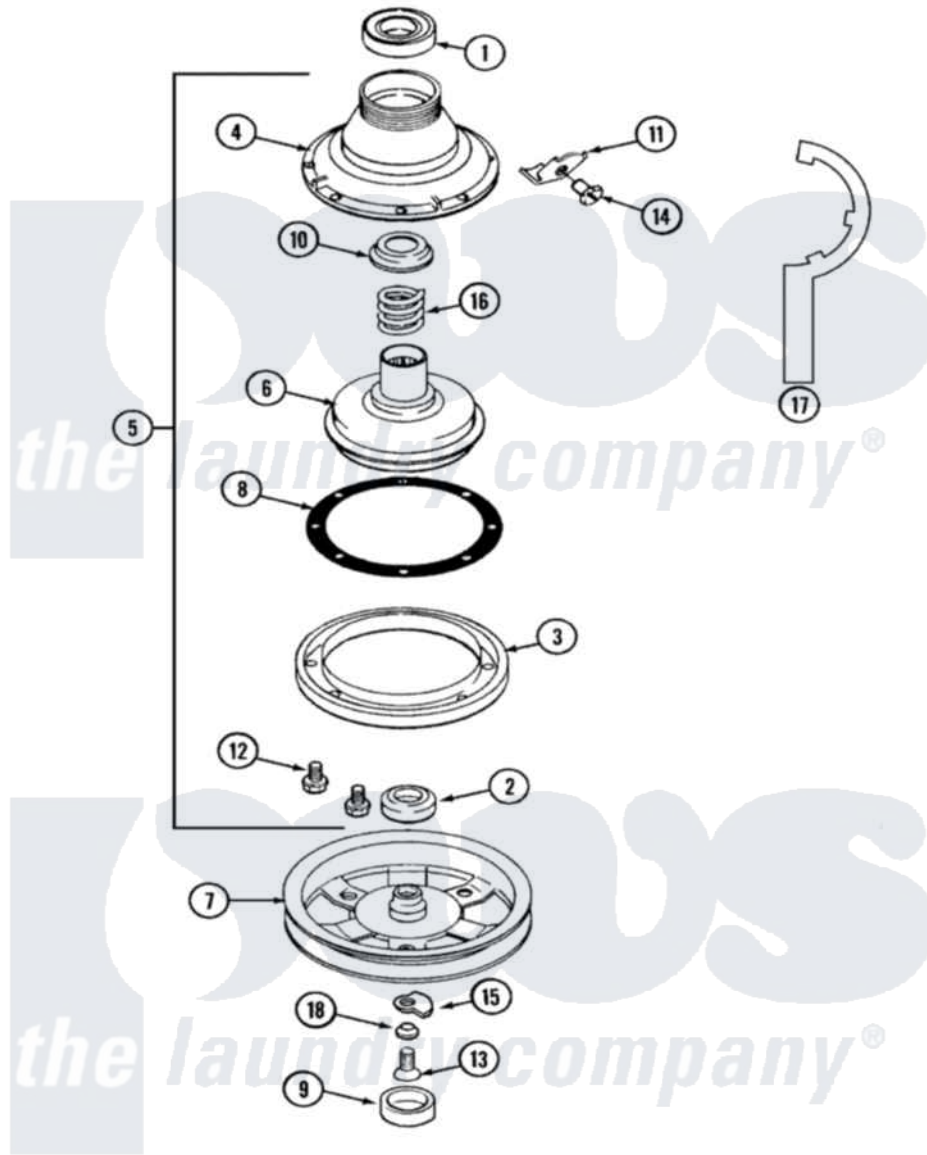

# Maytag LAT8104AAM 03 - CLUTCH, BRAKE & BELTS

Maytag [Residential Maytag LAT8104AAM Washer Parts](#) Parts Diagram 03 - CLUTCH, BRAKE & BELTS  
 Click on the part number to view part

Item	Original Part Number	Replaced By	Status	Part Description
1	Y200720	<a href="#">22003441</a>		Bearing, Rear
2	<a href="#">200835</a>			Bearing, Brake Rotor
3	211043	<a href="#">6-2011900</a>		Brake Asse
4	211045	<a href="#">6-2011900</a>		Brake Asse
5	201190	<a href="#">6-2011900</a>		Brake Asse
6	201126	<a href="#">6-2011900</a>		Brake Asse
7	211059	<a href="#">6-2301530</a>		Pulley
8	211042	<a href="#">6-2011900</a>		Brake Asse
9	211038		Not Available	CAP, OIL RETAINER
10	211039	<a href="#">6-2011900</a>		Brake Asse
11	<a href="#">213325</a>			Clip, Retaining
12	211000			SCREW, BRAKE DRUM (HEX HEAD)
13	211375	<a href="#">681582</a>		Screw
14	<a href="#">213326</a>			Bolt, Sems Retaining Clip
15	<a href="#">211089</a>			Lug, Stop Pulley
16	211041	<a href="#">6-2011900</a>		Brake Asse