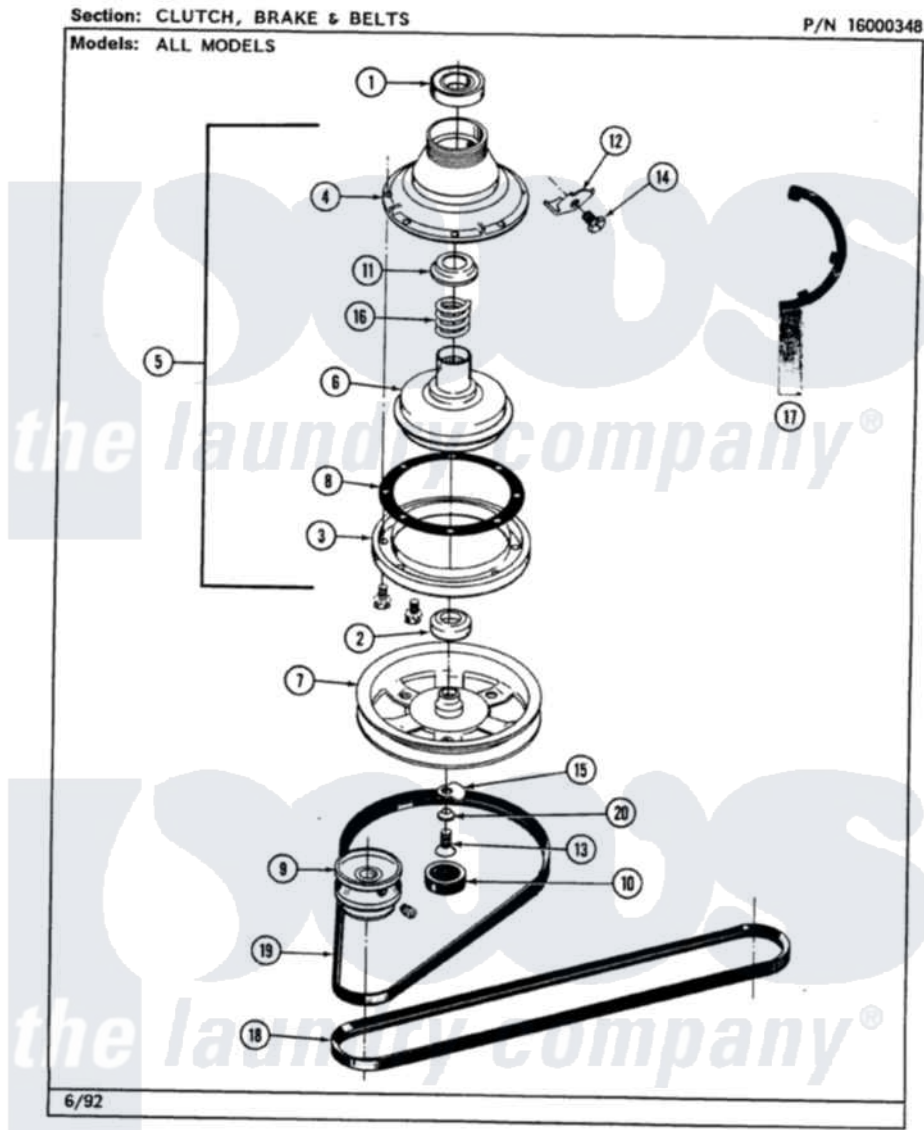

# Maytag LAT8140AAW 03 - CLUTCH, BRAKE & BELTS

42

Maytag Residential Maytag LAT8140AAW Washer Parts Parts Diagram 03 - CLUTCH, BRAKE & BELTS  
 Click on the part number to view part

Item	Original Part Number	Replaced By	Status	Part Description
1	Y200720	<a href="#">22003441</a>		Bearing, Rear
2	<a href="#">200835</a>			Bearing, Brake Rotor
3	211043	<a href="#">6-2011900</a>		Brake Asse
"	211000			SCREW, BRAKE DRUM (HEX HEAD)
4	211045	<a href="#">6-2011900</a>		Brake Asse
5	201190	<a href="#">6-2011900</a>		Brake Asse
6	201126	<a href="#">6-2011900</a>		Brake Asse
7	211059	<a href="#">6-2301530</a>		Pulley
8	211042	<a href="#">6-2011900</a>		Brake Asse
9	<a href="#">Y053241</a>			Set Screw, Motor Pulley
"	200816	<a href="#">6-2008160</a>		Pulley- MO
10	211038		Not Available	CAP, OIL RETAINER
11	211039	<a href="#">6-2011900</a>		Brake Asse
12	<a href="#">213325</a>			Clip, Retaining
13	211375	<a href="#">681582</a>		Screw
14	<a href="#">213326</a>			Bolt, Sems Retaining Clip

15	<a href="#">211089</a>		Lug, Stop Pulley
16	211041	<a href="#">6-2011900</a>	Brake Asse
17	Y038315	<a href="#">038315</a>	Tool
18	<a href="#">211124</a>		Part Not Used
19	<a href="#">211125</a>		V Belt, DiVe Pulley
20	211090	<a href="#">22003555</a>	Washer, Stop Lug