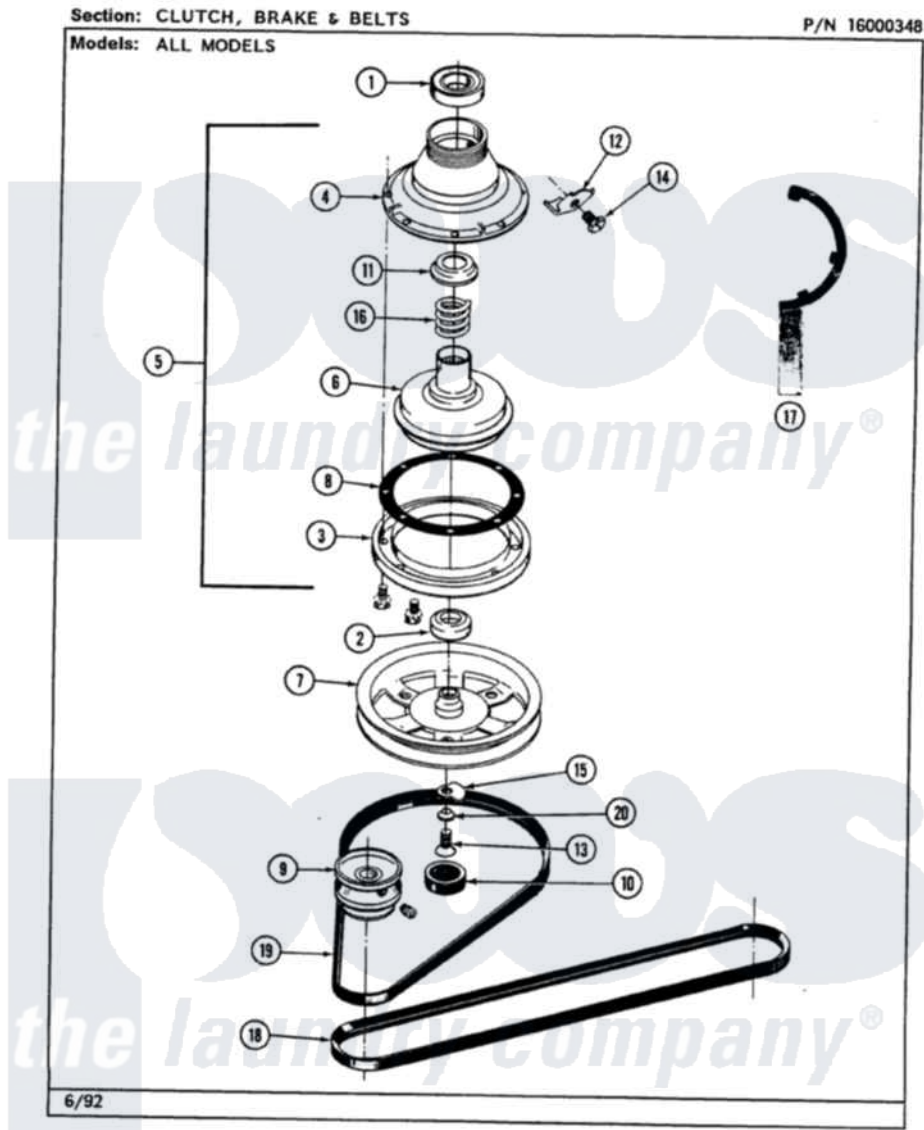

# Maytag LAT8140ABW 03 - CLUTCH, BRAKE & BELTS

42

Maytag Residential Maytag LAT8140ABW Washer Parts Parts Diagram 03 - CLUTCH, BRAKE & BELTS  
 Click on the part number to view part

Item	Original Part Number	Replaced By	Status	Part Description
1	Y200720	<a href="#">22003441</a>		Bearing, Rear
2	<a href="#">200835</a>			Bearing, Brake Rotor
3	211043	<a href="#">6-2011900</a>		Brake Asse
"	211000			SCREW, BRAKE DRUM (HEX HEAD)
4	211045	<a href="#">6-2011900</a>		Brake Asse
5	201190	<a href="#">6-2011900</a>		Brake Asse
6	201126	<a href="#">6-2011900</a>		Brake Asse
7	211059	<a href="#">6-2301530</a>		Pulley
8	211042	<a href="#">6-2011900</a>		Brake Asse
9	<a href="#">Y053241</a>			Set Screw, Motor Pulley
"	200816	<a href="#">6-2008160</a>		Pulley- MO
10	211038		Not Available	CAP, OIL RETAINER
11	211039	<a href="#">6-2011900</a>		Brake Asse
12	<a href="#">213325</a>			Clip, Retaining
13	211375	<a href="#">681582</a>		Screw
14	<a href="#">213326</a>			Bolt, Sems Retaining Clip

15	<a href="#">211089</a>		Lug, Stop Pulley
16	211041	<a href="#">6-2011900</a>	Brake Asse
17	Y038315	<a href="#">038315</a>	Tool
18	<a href="#">211124</a>		Part Not Used
19	<a href="#">211125</a>		V Belt, Drive Pulley
20	211090	<a href="#">22003555</a>	Washer, Stop Lug